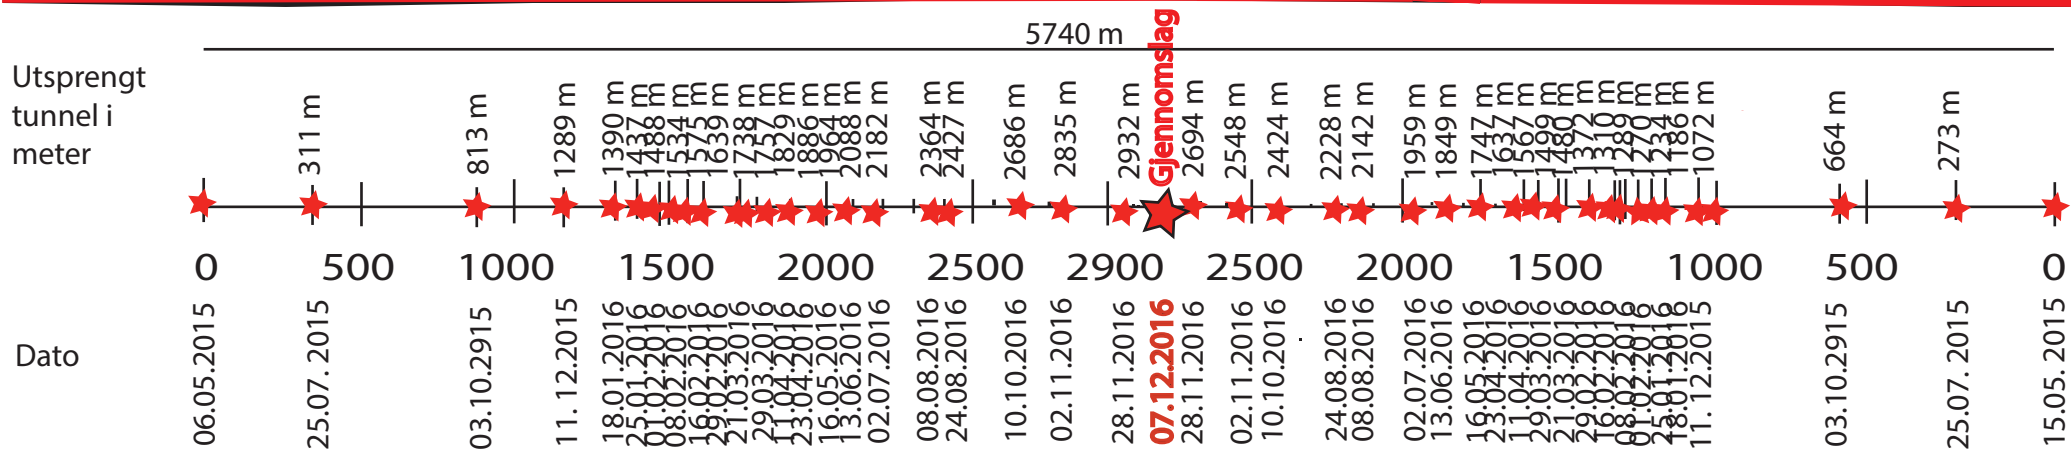

Tunnelfremdrift Nordnesfjellet

Monsastubergan

Bergli

Viser utsprengt tunnel

Gjennomslag i tunnelen 7. desember 2016