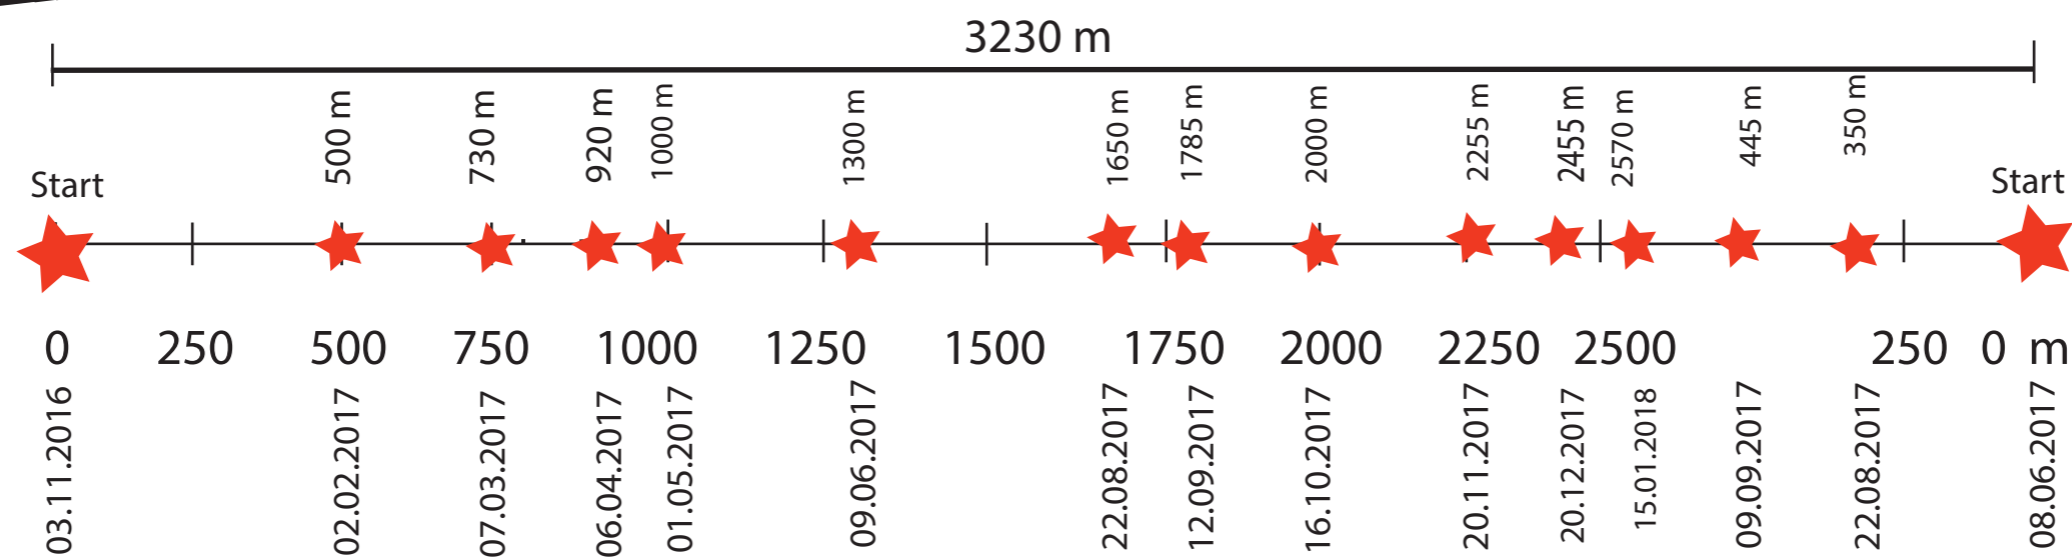

# Framdrift for Tjernfjelltunnelen

-  Viser linja for tunnel
-  Viser utsprengt tunnel i meter

Gjennomslag i tunnelen 20.02.2018