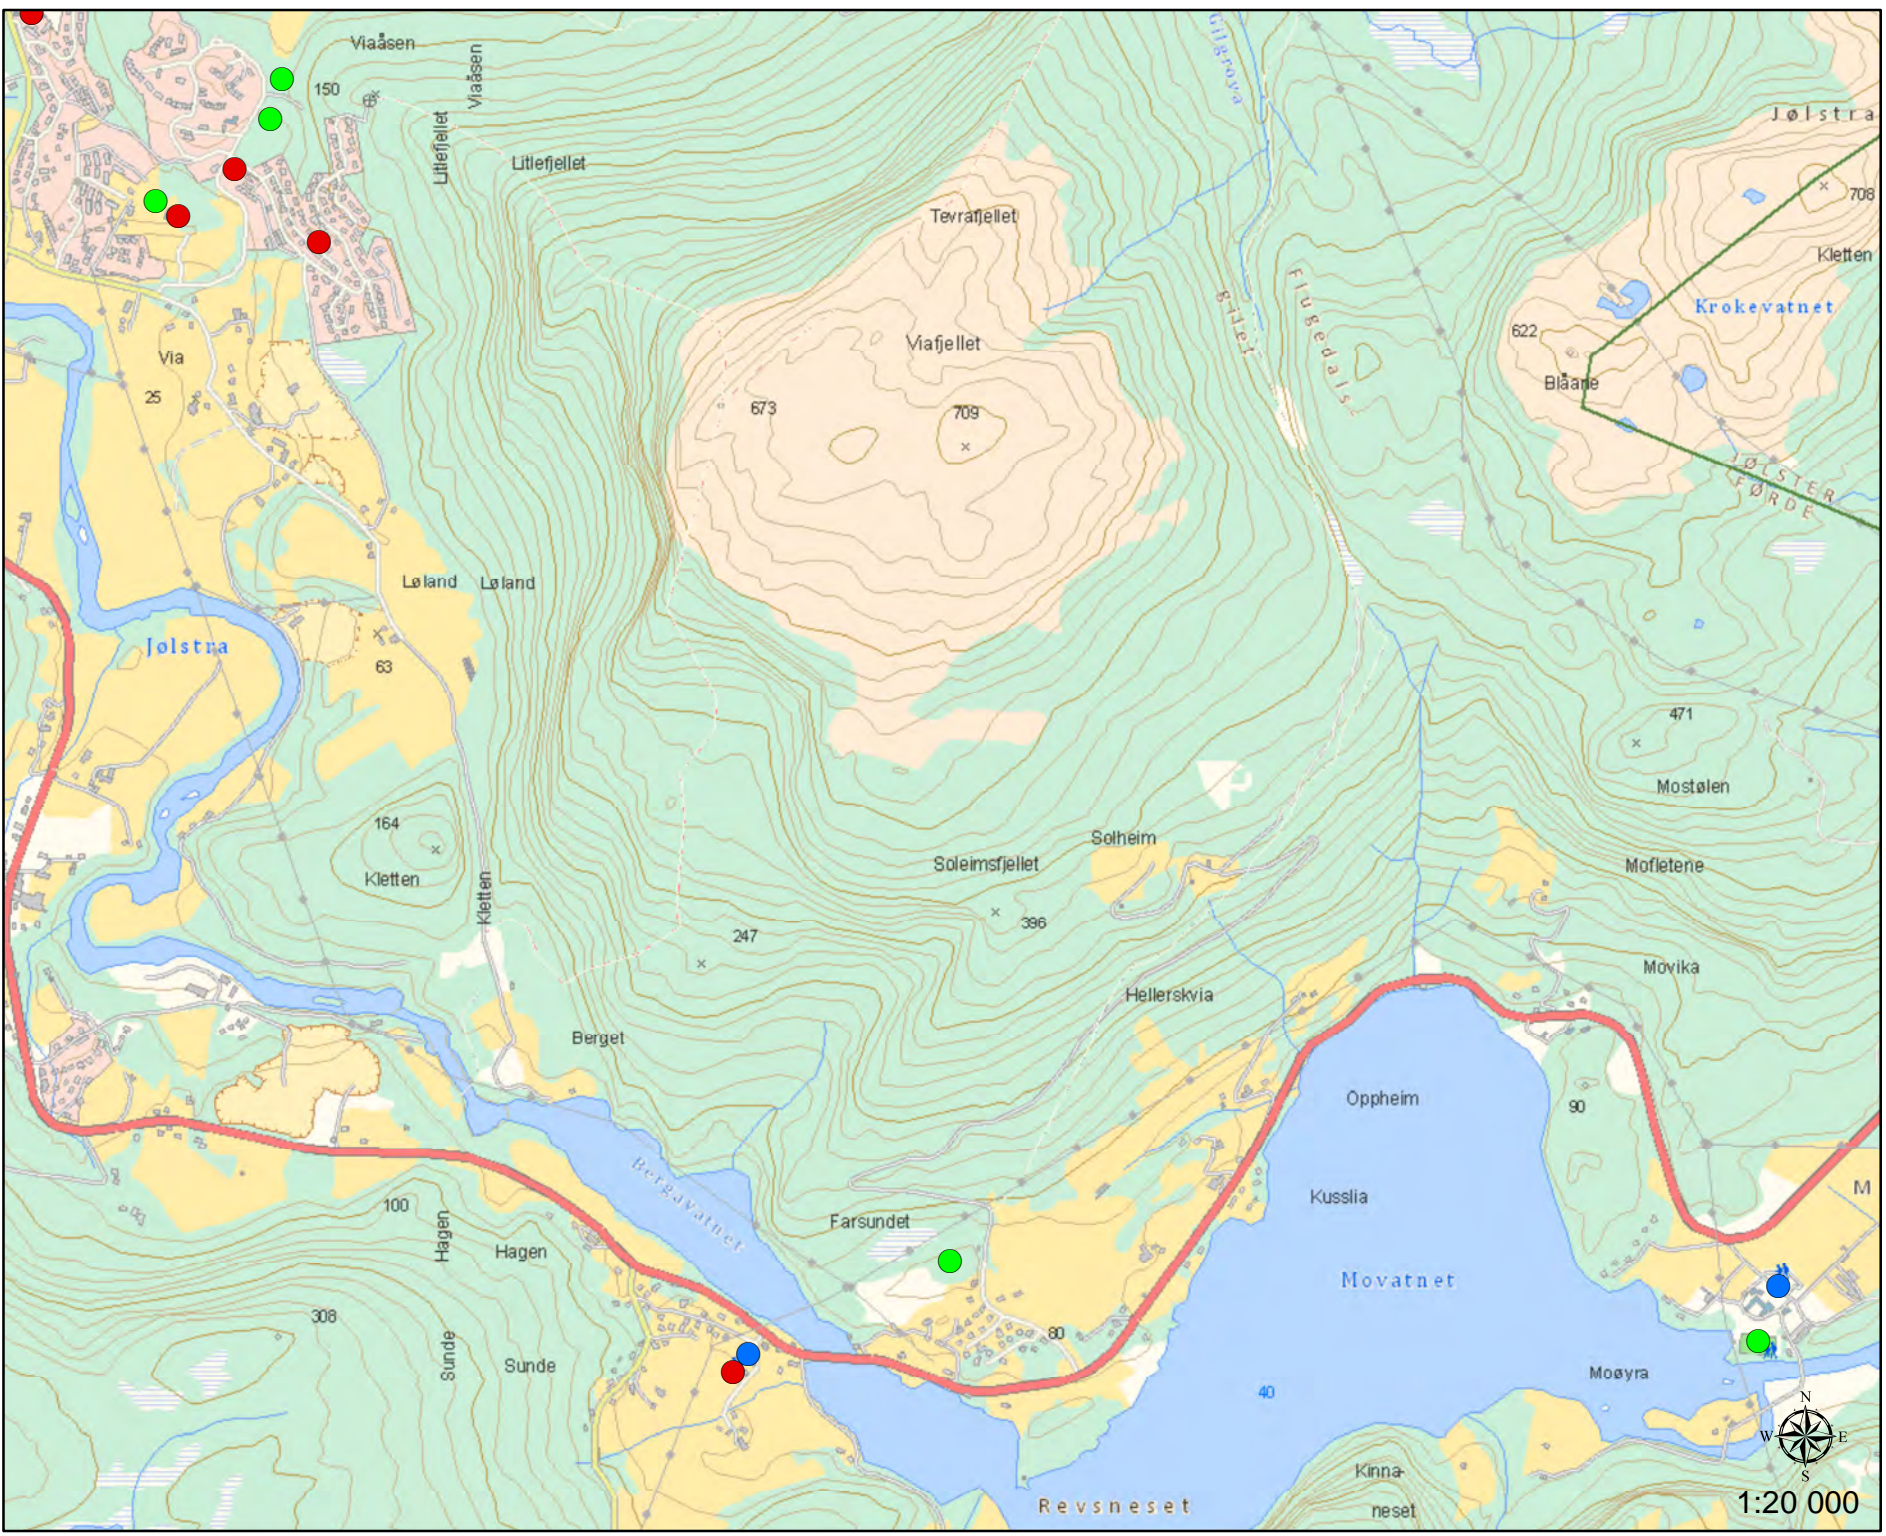

Verdikart

Nærmiljø og friluftsliv

- Høg verdi
- Middels verdi
- Liten verdi
- Ikkje relevant
- Influensområde

Registreringskart

Viktige målpunkt

- Skular
- Barnehagar
- Andre viktige målpunkt

1:20 000

Registreringskart

Viktige målpunkt

- Skular
- Barnehagar
- Andre viktige målpunkt

1:20 000