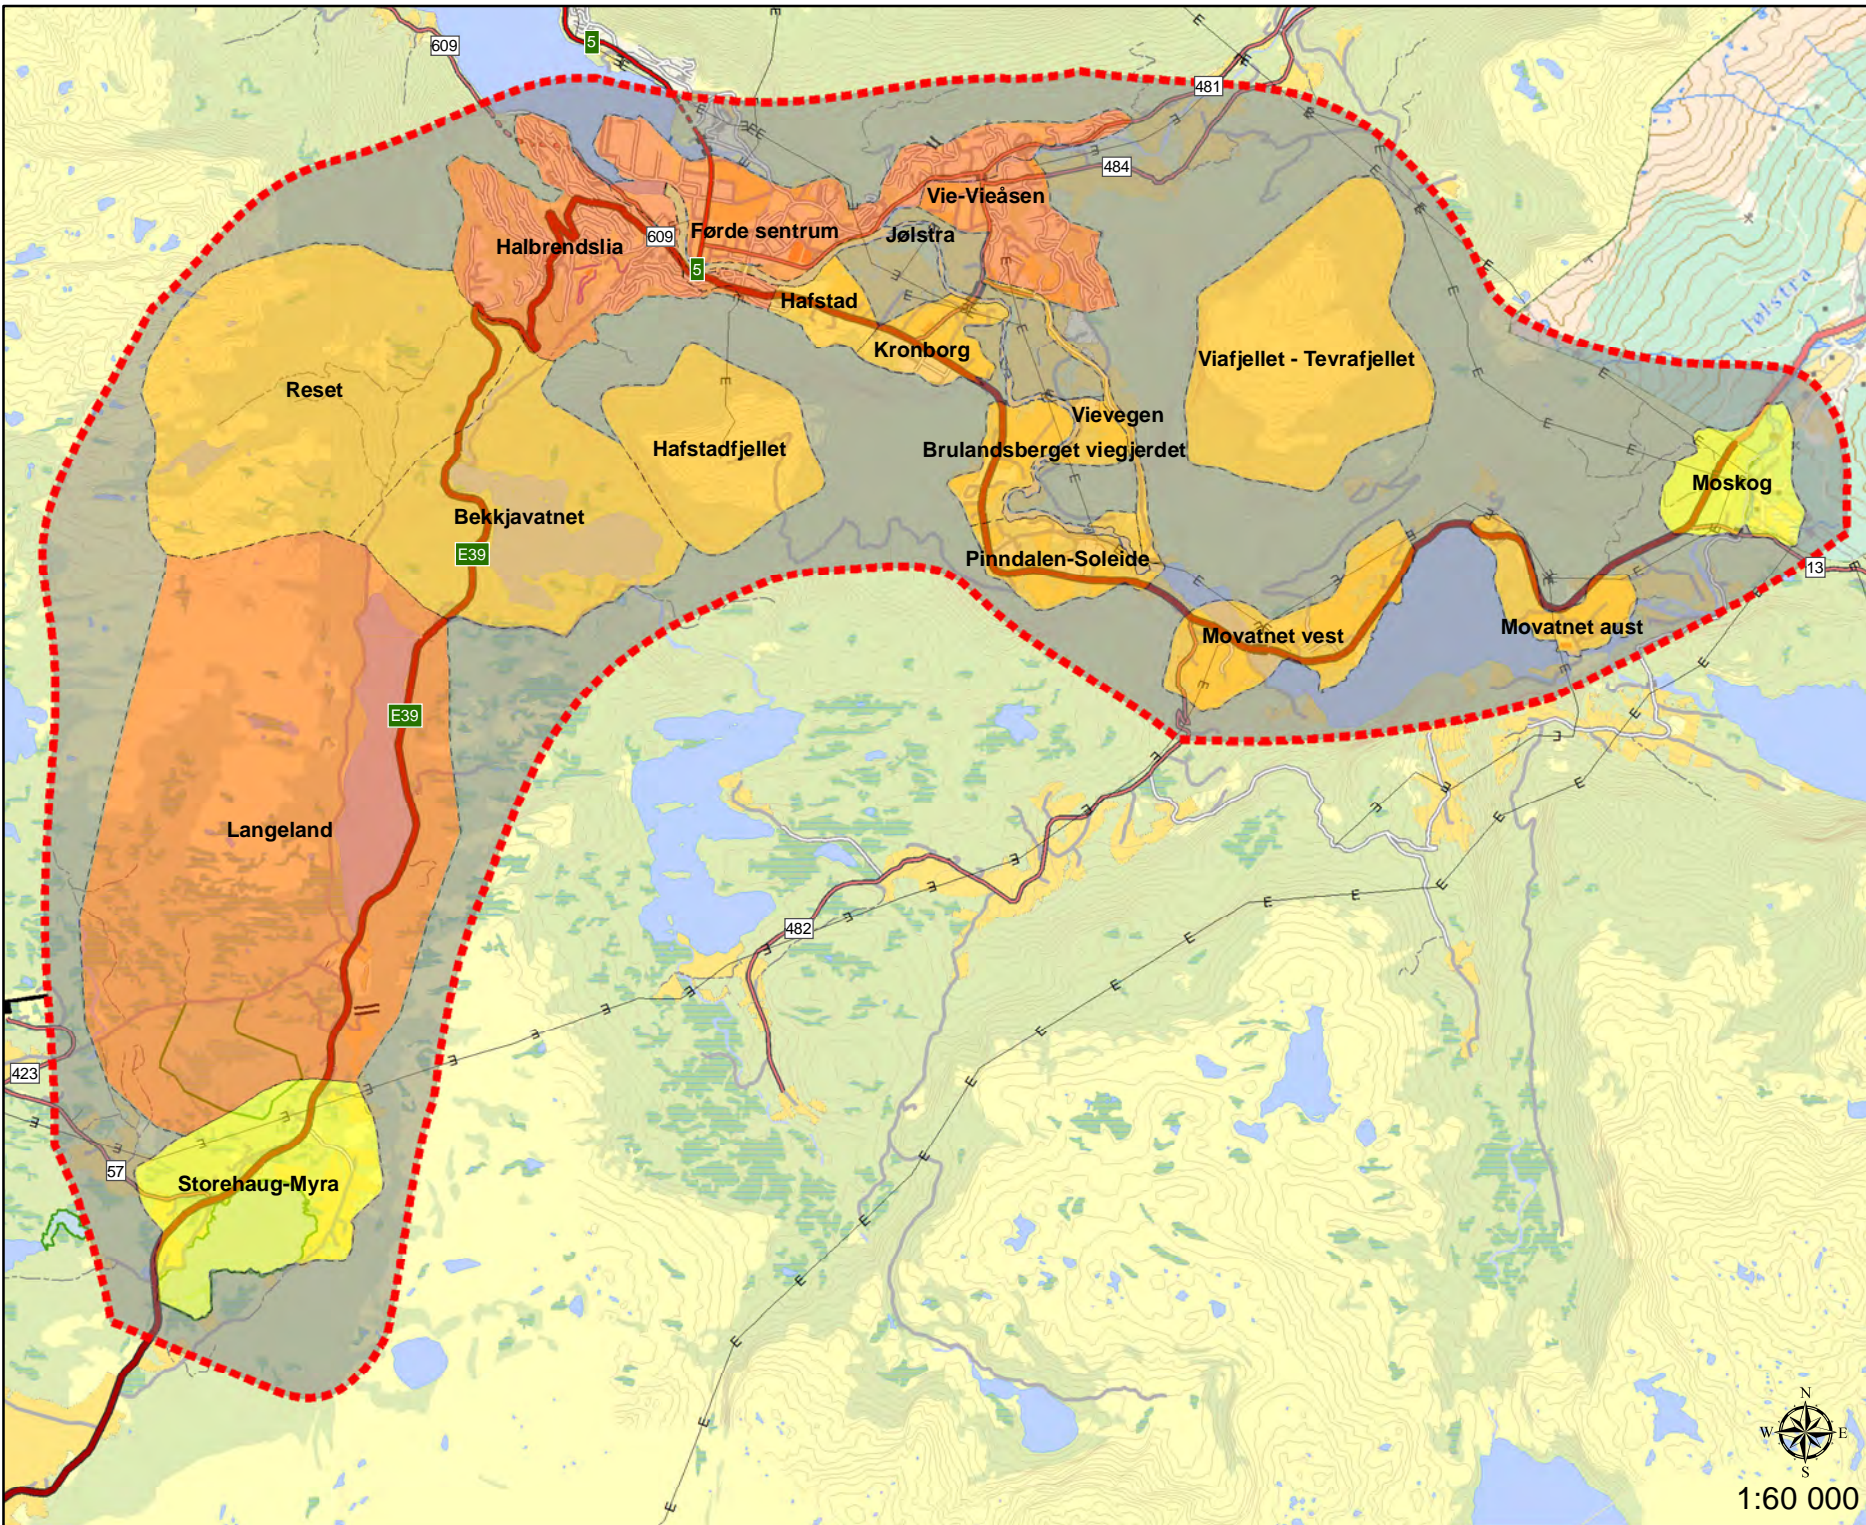

Verdikart

Nærmiljø og friluftsliv

- Høg verdi
- Middels verdi
- Liten verdi
- Ikkje relevant
- Influensområde

Registreringskart

Viktige målpunkt

- Skular
- Barnehagar
- Andre viktige målpunkt

1:20 000

Registreringskart

Viktige målpunkt

- Skular
- Barnehagar
- Andre viktige målpunkt

1:20 000