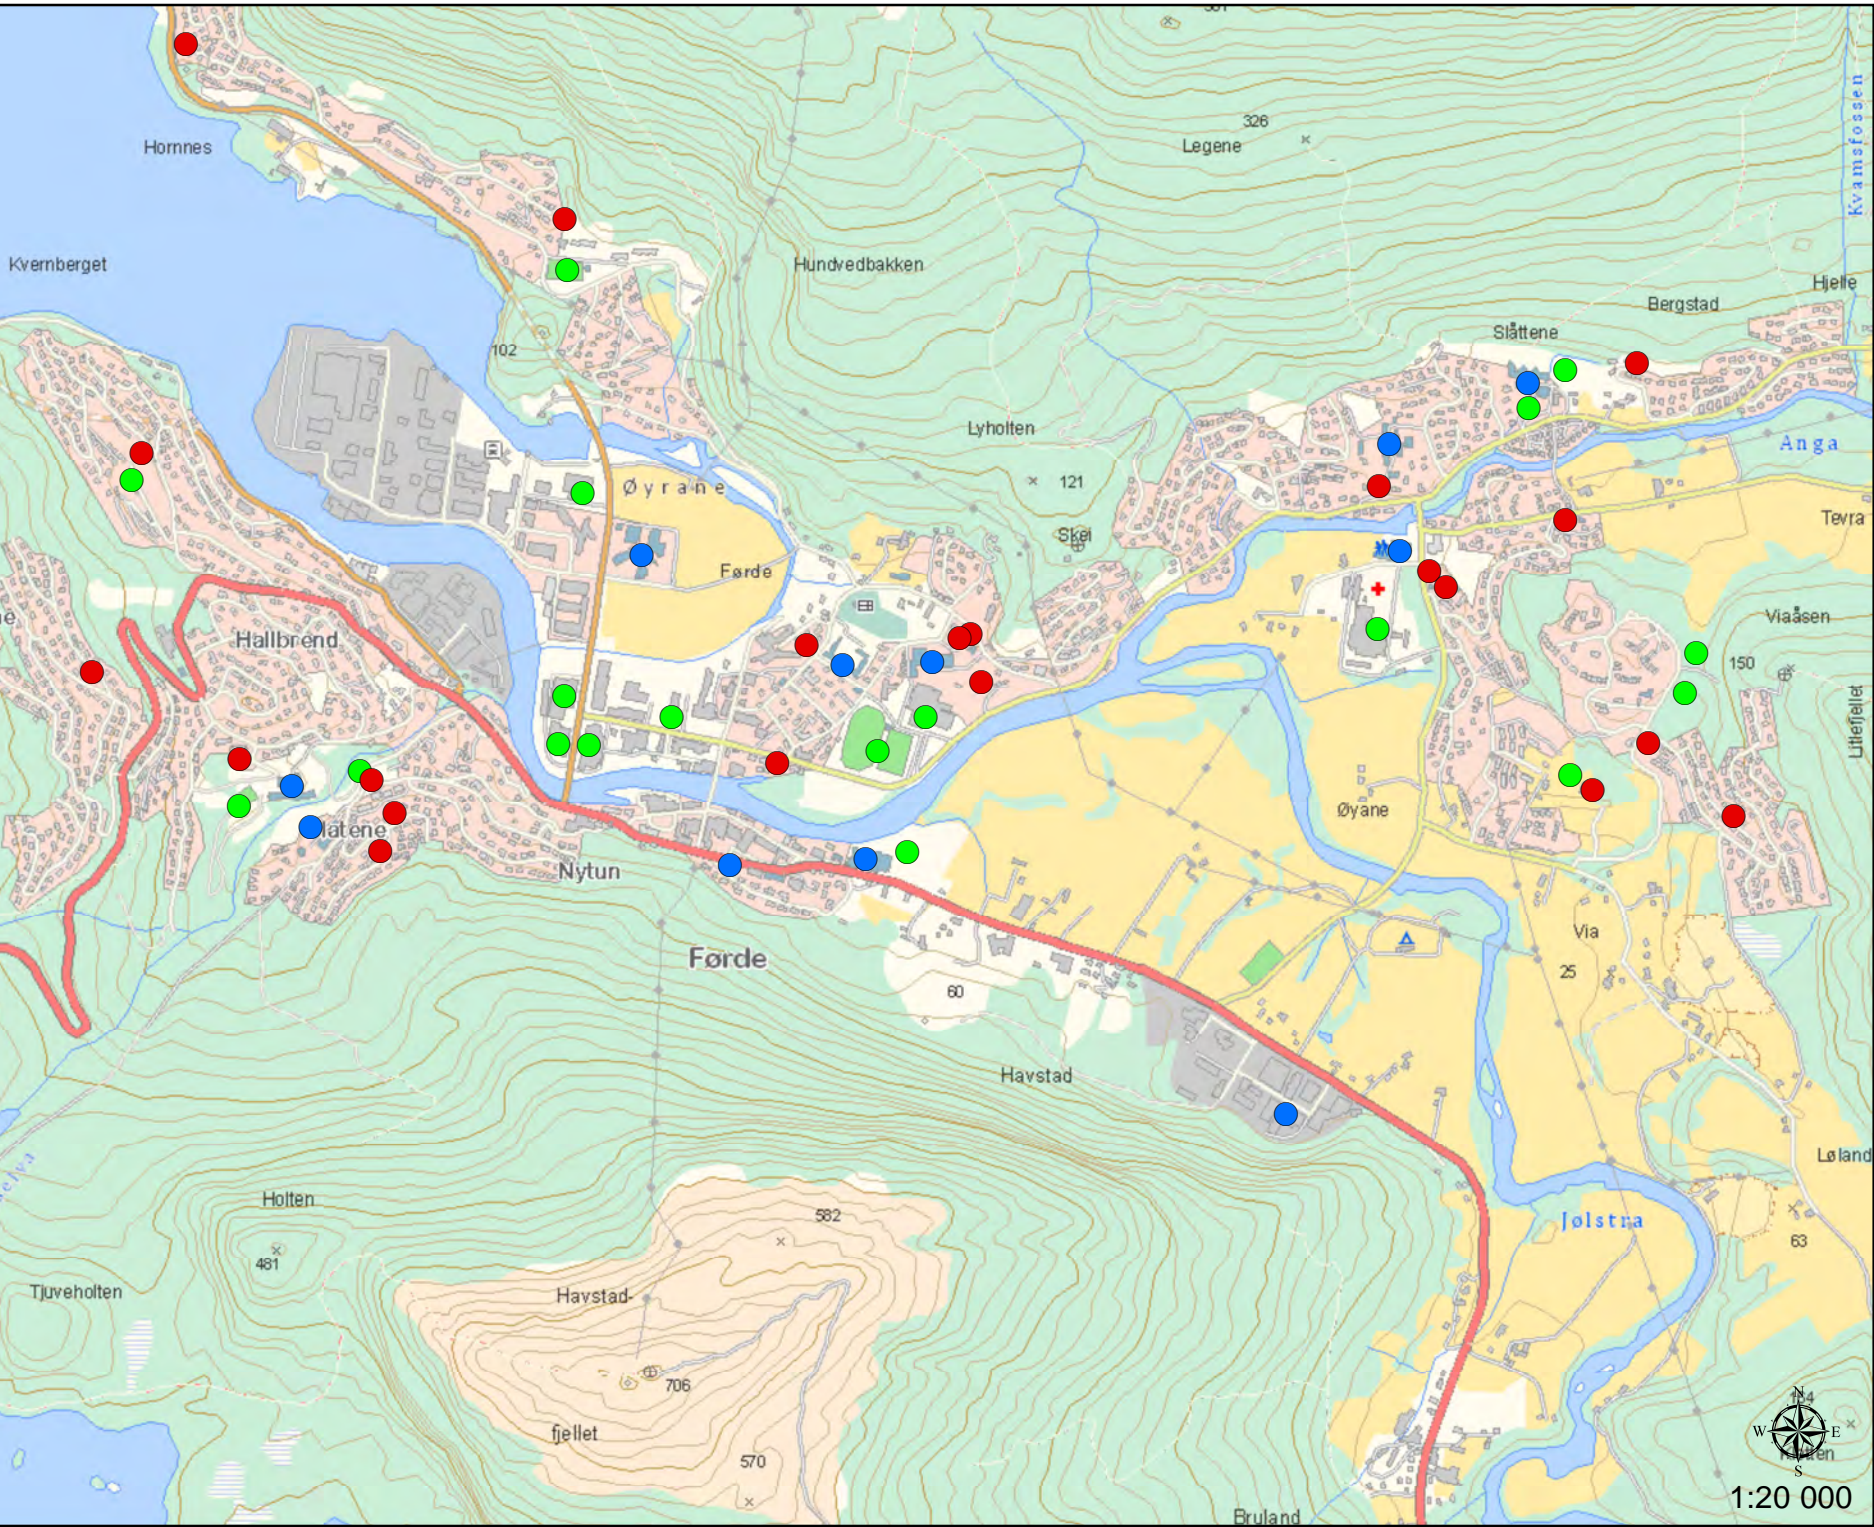

Verdikart

Nærmiljø og friluftsliv

- Høg verdi
- Middels verdi
- Liten verdi
- Ikkje relevant
- Influensområde

Registreringskart

Viktige målpunkt

- Skular
- Barnehagar
- Andre viktige målpunkt

1:20 000

Registreringskart

Viktige målpunkt

- Skular
- Barnehagar
- Andre viktige målpunkt

1:20 000