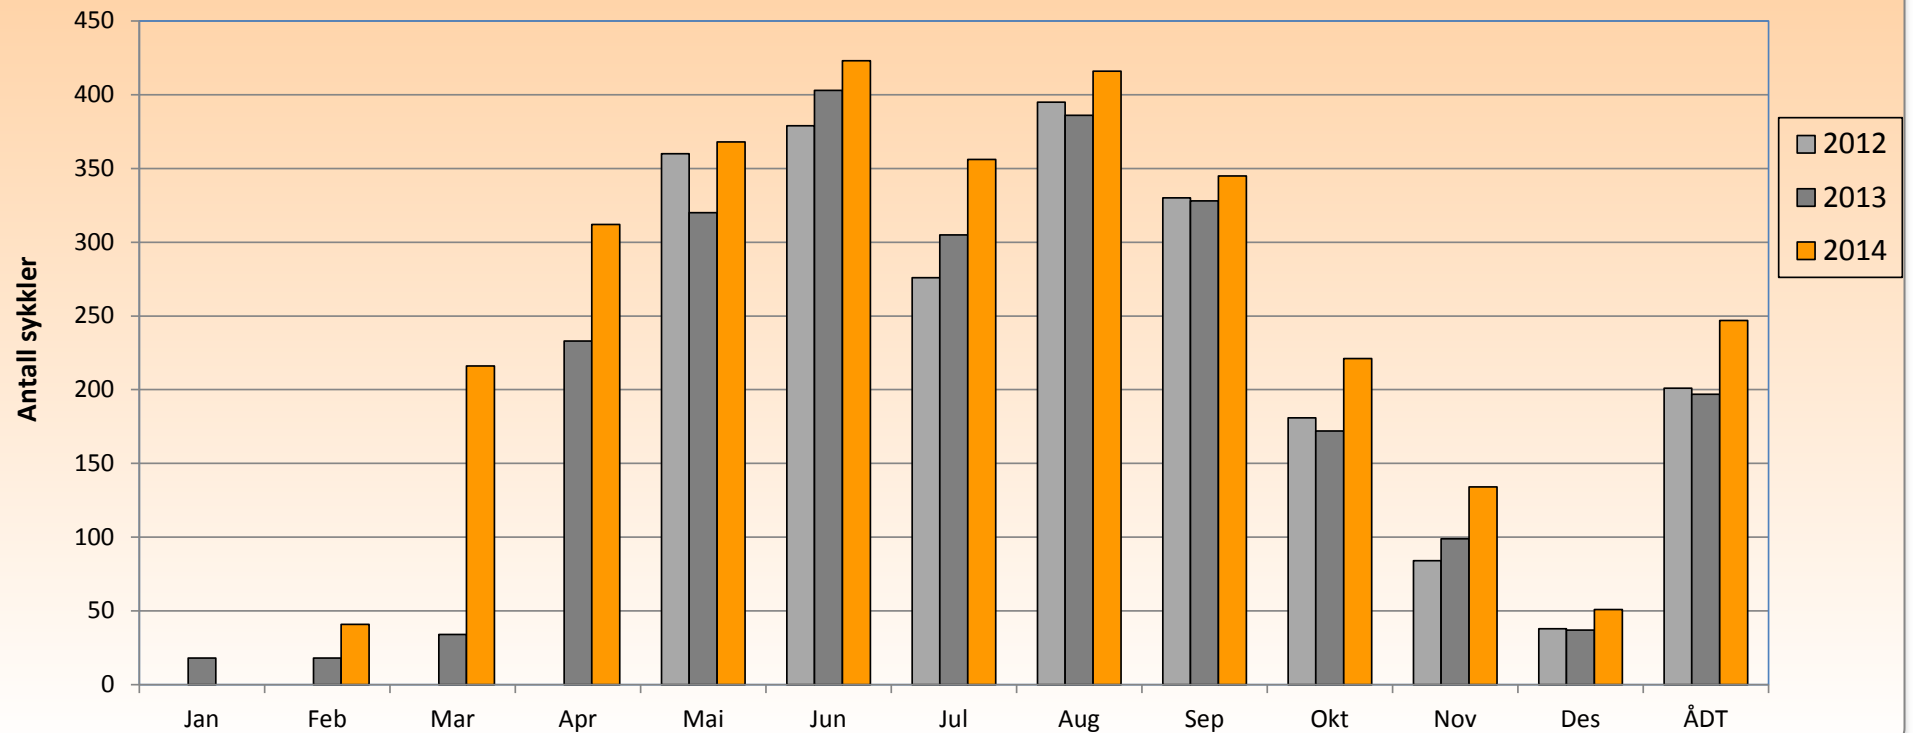

Oversikt utvalgte sykkelpunkt Buskerud

Statens vegvesen

Sykkel års- og månedsdøgntrafikk Nøsteelva sykkelpunkt

tpknr. 600021

År	Jan	Feb	Mar	Apr	Mai	Jun	Jul	Aug	Sep	Okt	Nov	Des	ÅDT
2012					360	379	276	395	330	181	84	38	201
2013	18	18	34	233	320	403	305	386	328	172	99	37	197
2014		41	216	312	368	423	356	416	345	221	134	51	247

MERK: Data fra det enkelte registreringspunkt er kun representativt for den plass registrering ble foretatt.
Det gir ikke et kvalifisert totalbilde av sykkelbruken for et større geografisk område.