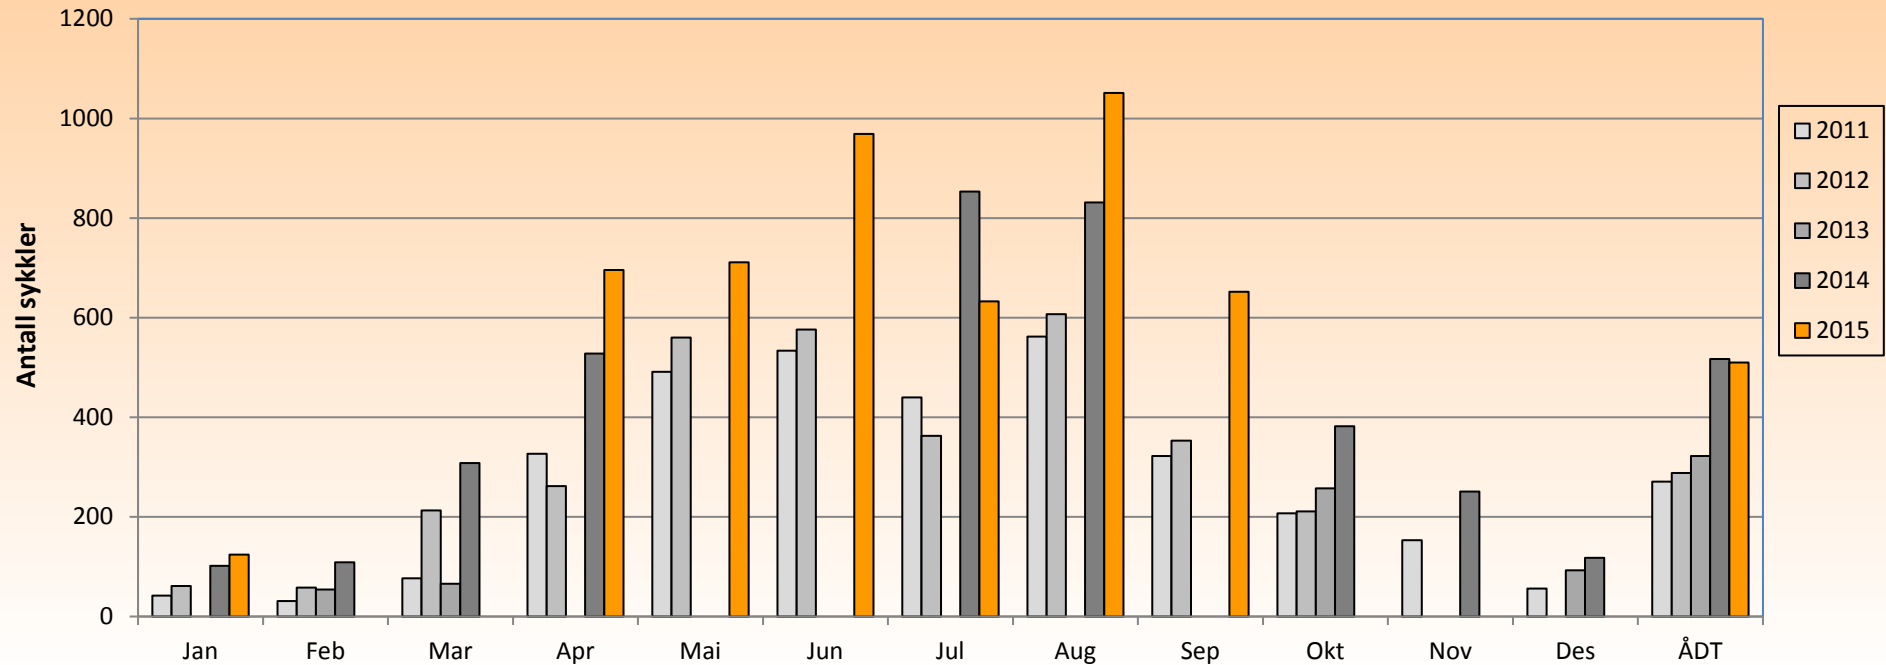

# Oversikt utvalgte sykkelpunkt Oslo

## Sykkel års- og månedsdøgntrafikk Bekkelaget sykkelpunkt

Tpknr. 300032

År	Jan	Feb	Mar	Apr	Mai	Jun	Jul	Aug	Sep	Okt	Nov	Des	ADT
2009					332	481	284	333	246	120	68	65	217
2010			75	264	355	500	375	437	351	190	99	26	232
2011	42	31	77	327	491	534	440	562	322	207	153	56	271
2012	61	58	213	262	560	576	363	607	353	211			288
2013		54	66							257		93	322
2014	102	109	308	528			853	831		382	251	118	517
2015	124			696	711	969	633	1051	652				510

**MERK:** Data fra det enkelte registreringspunkt er kun representativt for den plass registreringen ble foretatt.  
Det gir ikke et kvalifisert totalbilde av sykkelbruken for et større geografisk område.