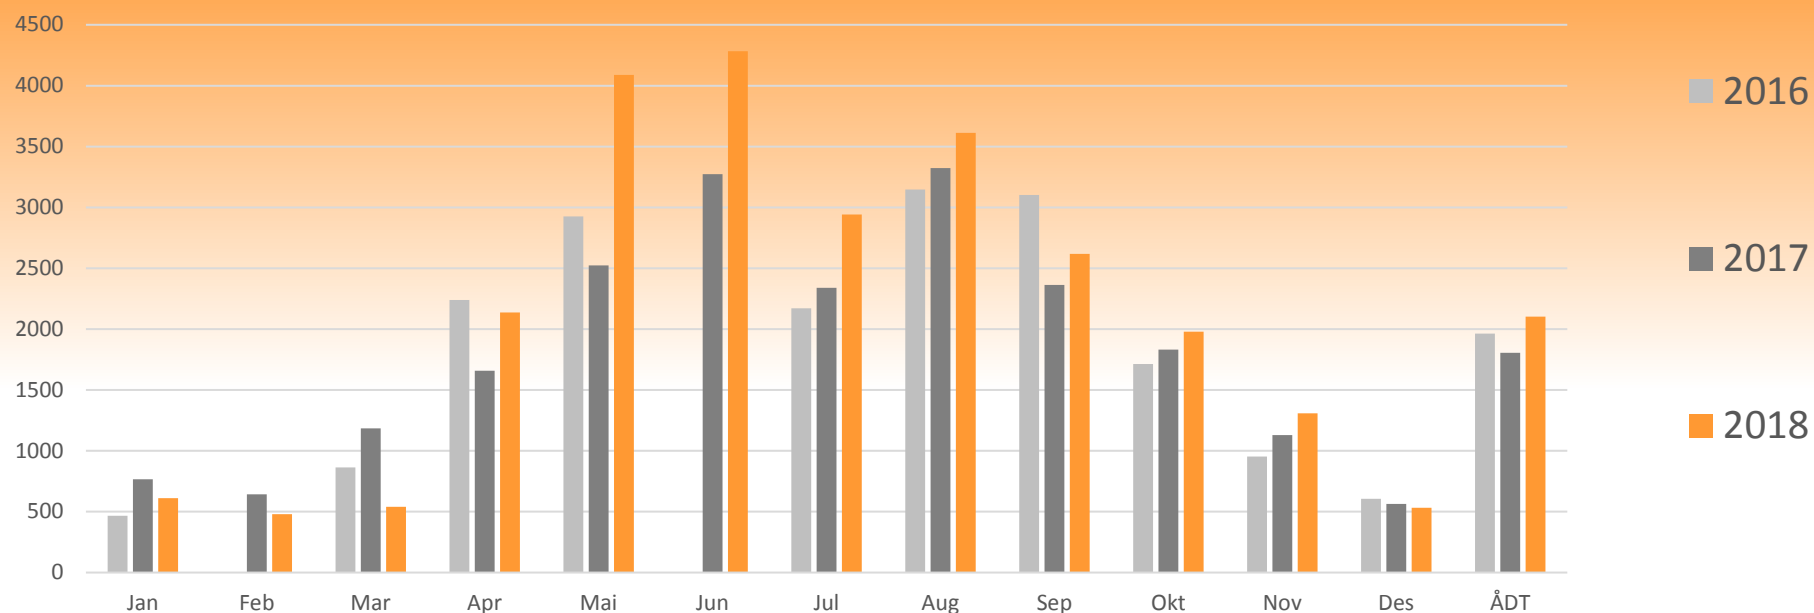

EG18 Frognerstranda sykkel

År	Jan	Feb	Mar	Apr	Mai	Jun	Jul	Aug	Sep	Okt	Nov	Des	ÅDT
2016	467		864	2239	2925		2171	3146	3103	1712	952	606	1962
2017	765	642	1185	1658	2523	3273	2339	3323	2362	1832	1130	563	1806
2018	611	479	539	2136	4088	4284	2941	3612	2619	1980	1309	533	2102

Tpknr 300077

Fra og med januar 2019 henviser vi til ny løsning for visning av trafikktall [følg link](#)

Merk *NB! I perioder på døgnet hvor mange sykler passerer samtidig vil ikke alle bli registrert*
 Data fra det enkelte registreringspunkt er kun representativt for den plass registreringen ble foretatt.
 Det gir ikke et kvalifisert totalbilde av sykkelbruken for et større geografisk område.

EG18 HP 202 Meter 4460
www.trafikdata.no

Statens vegvesen