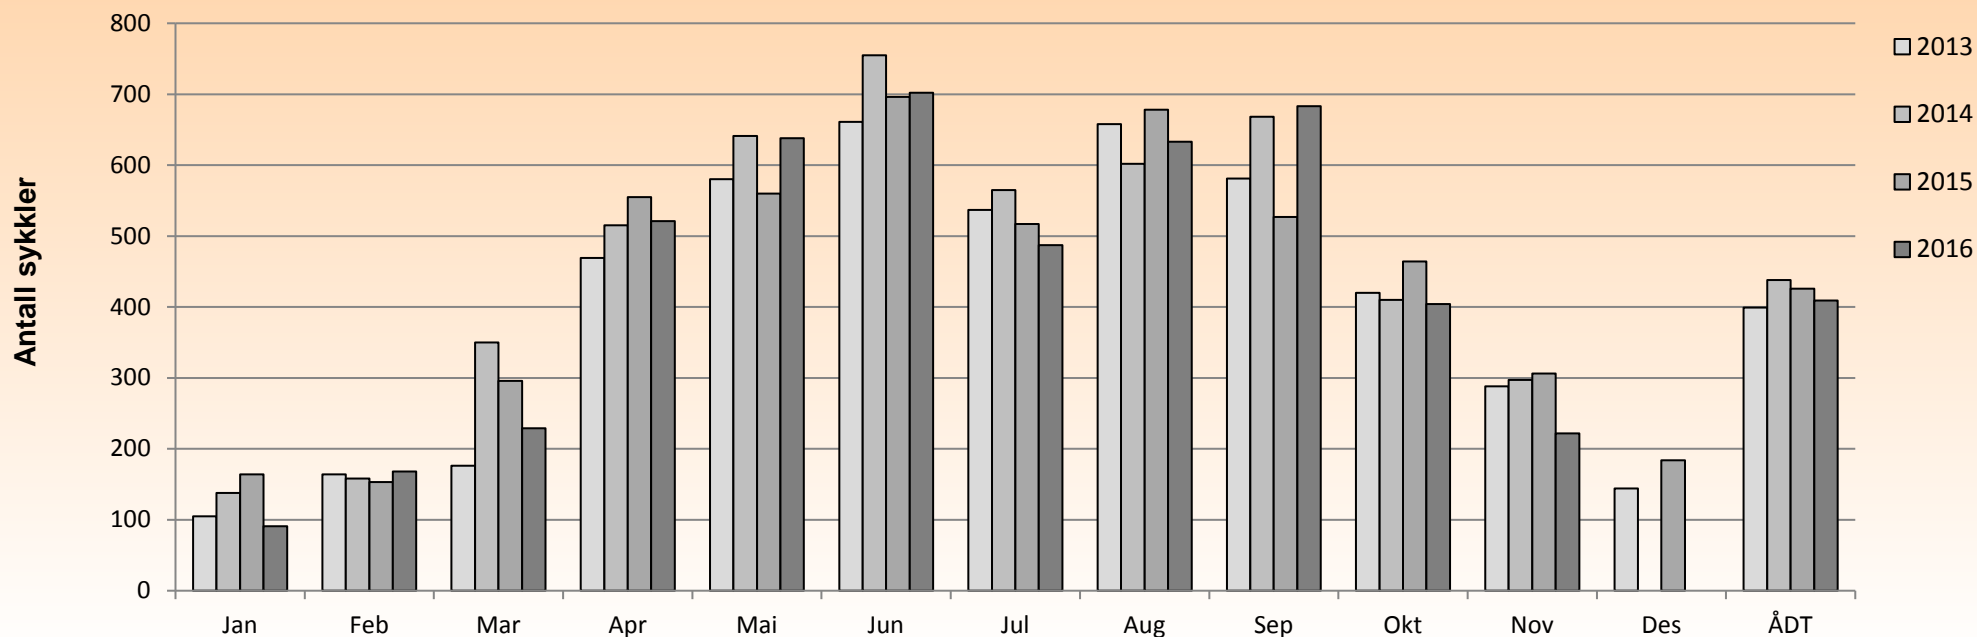

Oversikt utvalgte sykkelpunkt Vestfold

Sykkel - års og månedsdøgntrafikk Nøtterøveien

tpknr. 0705010

År	Jan	Feb	Mar	Apr	Mai	Jun	Jul	Aug	Sep	Okt	Nov	Des	ÅDT
2011	70	46	120	367	470	493	423	467	396	297	287	129	298
2012	111	112	310	273	455	505	413	487	385	242	195	66	297
2013	112	101	128	316	354	472	507	563	407		176	104	291
2014	155				474	566	486	421	375			136	
2015	148	141	209	378	368	513	449	518					300
2016											198	166	
2017	177	148	261	311	447	605	481	531	432	371	289	151	351
2018	157	117	138	383	579	584	459	523	451				

MERK: Data fra det enkelte registreringspunkt er kun representativt for den plass registreringen ble foretatt.

Det gir ikke et kvalifisert totalbilde av sykkelbruken for et større geografisk område.

Sykkel - års og månedsdøgntrafikk Steinmalen

tpknr. 0708013

År	Jan	Feb	Mar	Apr	Mai	Jun	Jul	Aug	Sep	Okt	Nov	Des	ÅDT
2012				396		699	508	643	578	383	278	86	410
2013	105	164	176	469	580	661	537	658	581	420	288	144	399
2014	138	158	350	515	641	755	565	602	668	410	297		438
2015	164	153	296	555	560	696	517	678	527	464	306	184	426
2016	91	168	229	521	638	702	487	633	683	404	222		409

MERK: Data fra det enkelte registreringspunkt er kun representativt for den plass registreringen ble foretatt.
Det gir ikke et kvalifisert totalbilde av sykkelbruken for et større geografisk område.