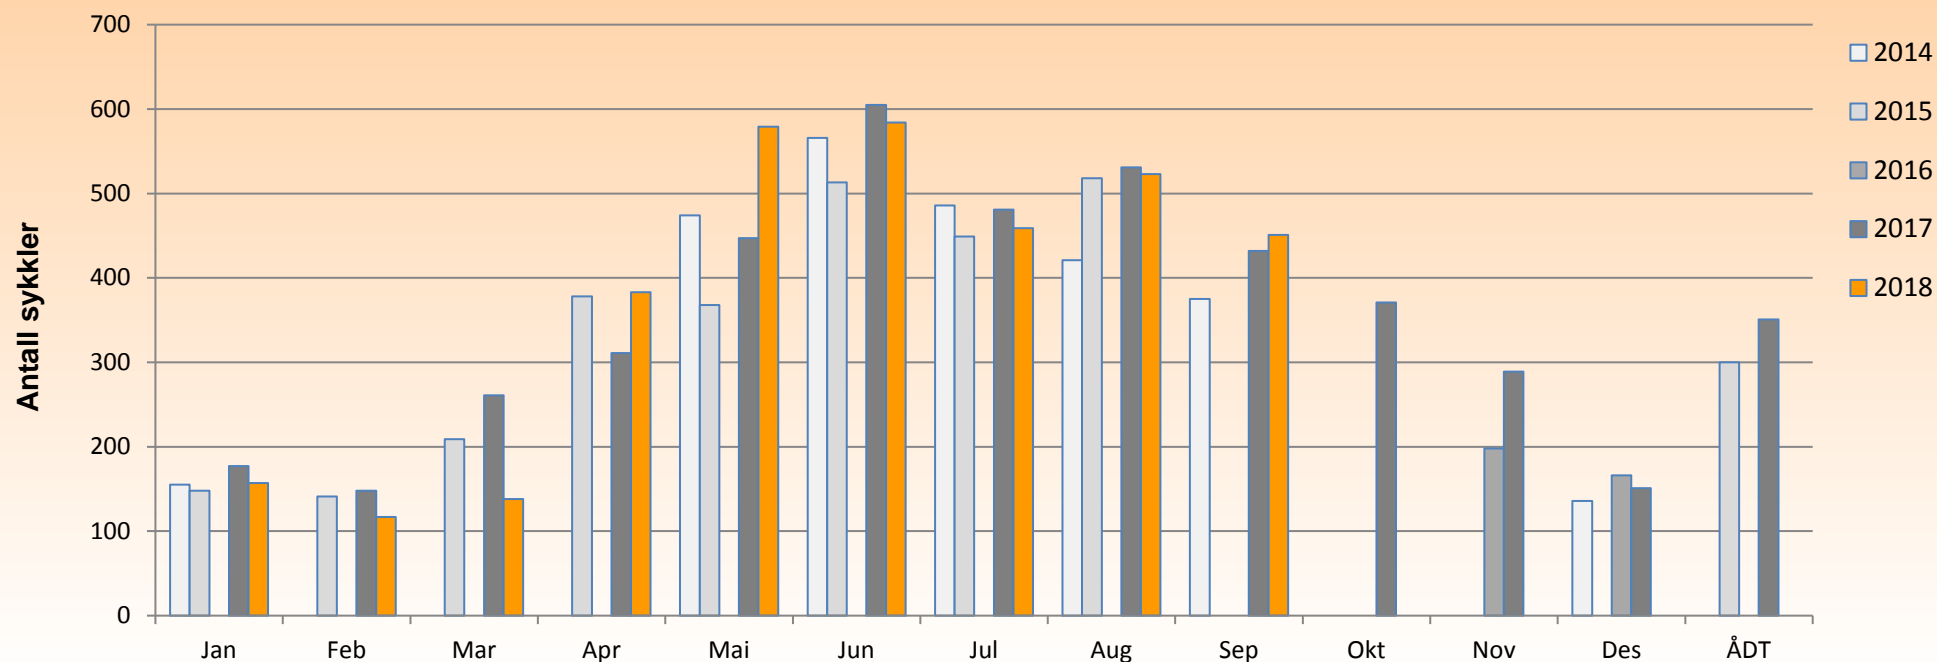

Oversikt utvalgte sykkelpunkt Vestfold

Sykkel - års og månedsdøgntrafikk Nøtterøveien

tpknr. 0705010

År	Jan	Feb	Mar	Apr	Mai	Jun	Jul	Aug	Sep	Okt	Nov	Des	ÅDT
2011	70	46	120	367	470	493	423	467	396	297	287	129	298
2012	111	112	310	273	455	505	413	487	385	242	195	66	297
2013	112	101	128	316	354	472	507	563	407		176	104	291
2014	155				474	566	486	421	375			136	
2015	148	141	209	378	368	513	449	518					300
2016											198	166	
2017	177	148	261	311	447	605	481	531	432	371	289	151	351
2018	157	117	138	383	579	584	459	523	451				

MERK: Data fra det enkelte registreringspunkt er kun representativt for den plass registreringen ble foretatt.

Det gir ikke et kvalifisert totalbilde av sykkelbruken for et større geografisk område.

Sykkel - års og månedsdøgntrafikk Steinmalen

tpknr. 0708013

År	Jan	Feb	Mar	Apr	Mai	Jun	Jul	Aug	Sep	Okt	Nov	Des	ÅDT
2012				396		699	508	643	578	383	278	86	410
2013	105	164	176	469	580	661	537	658	581	420	288	144	399
2014	138	158	350	515	641	755	565	602	668	410	297		438
2015	164	153	296	555	560	696	517	678	527	464	306	184	426
2016	91	168	229	521	638	702	487	633	683	404	222		409

MERK: Data fra det enkelte registreringspunkt er kun representativt for den plass registreringen ble foretatt.
Det gir ikke et kvalifisert totalbilde av sykkelbruken for et større geografisk område.