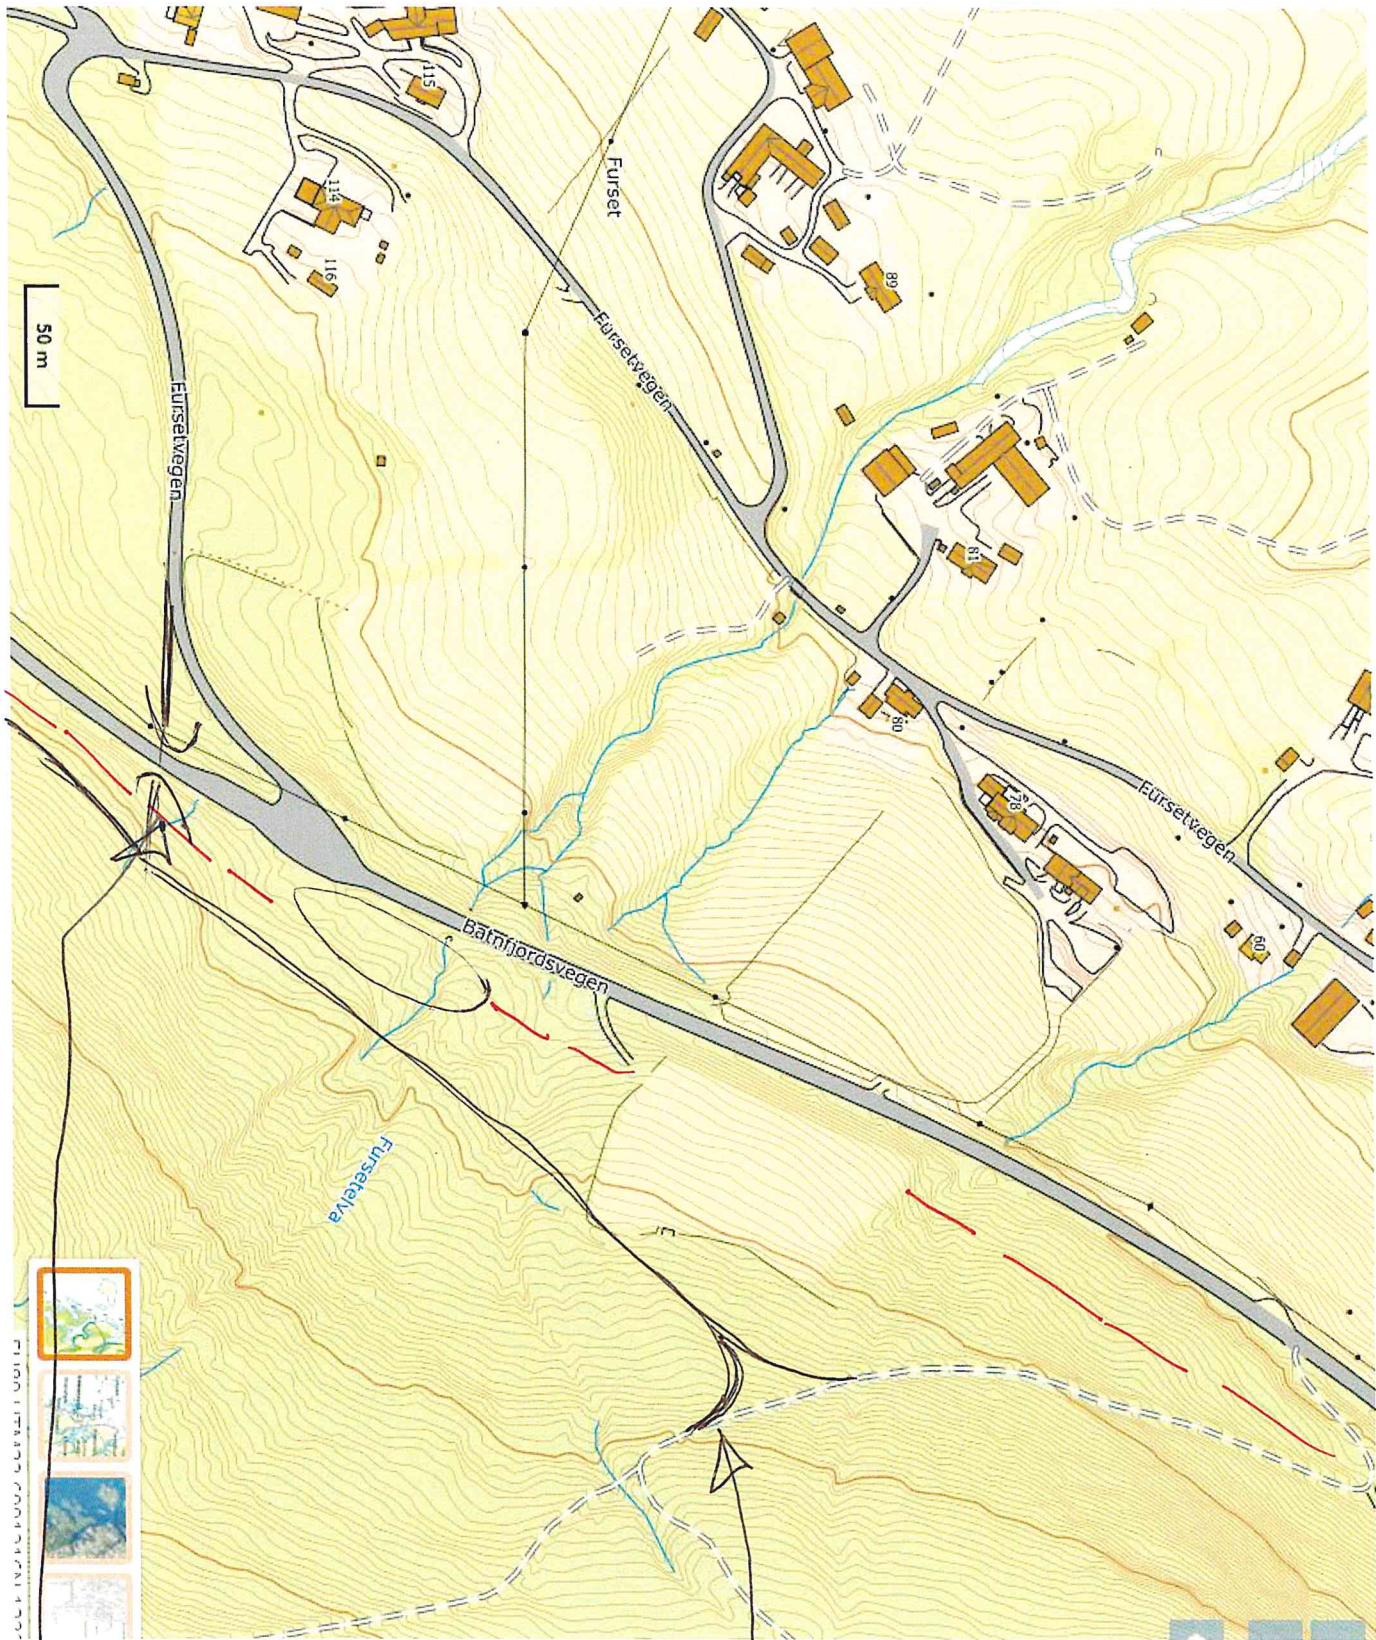

• FORLENGELSE AV SKOLEVEIEN FRÅM TIL
BJERNESET BYTT.

* UNDERLAG FOR BIC OG TRAKTOR
 * SKOLEVEG OG TILKOMST
 * DYRUM MARK.
 * TILKOMST HYTTA PÅ FLÅBERGET

Vilt JARE

Skovene FRARUIT MED E 39

* VILT JERE FRA PÅ ØST SIDE AV VEGEN
 PUNKT PÅ E39
 UNØRGAU VED SØRLI SKIFTE
 FRA UNØRGAU PÅ VEST SIDE AV
 VEGEN
 * VILT JERE FRA PÅ ØST SIDE AV VEGEN
 PUNKT PÅ E39
 FRA UNØRGAU VED SØRLI SKIFTE
 PÅ ØST SIDE AV VEGEN

* SNOGSEIN KOBLES SAMMEN MED
 EKSTREME VEG
 * VILT UNØRGAU