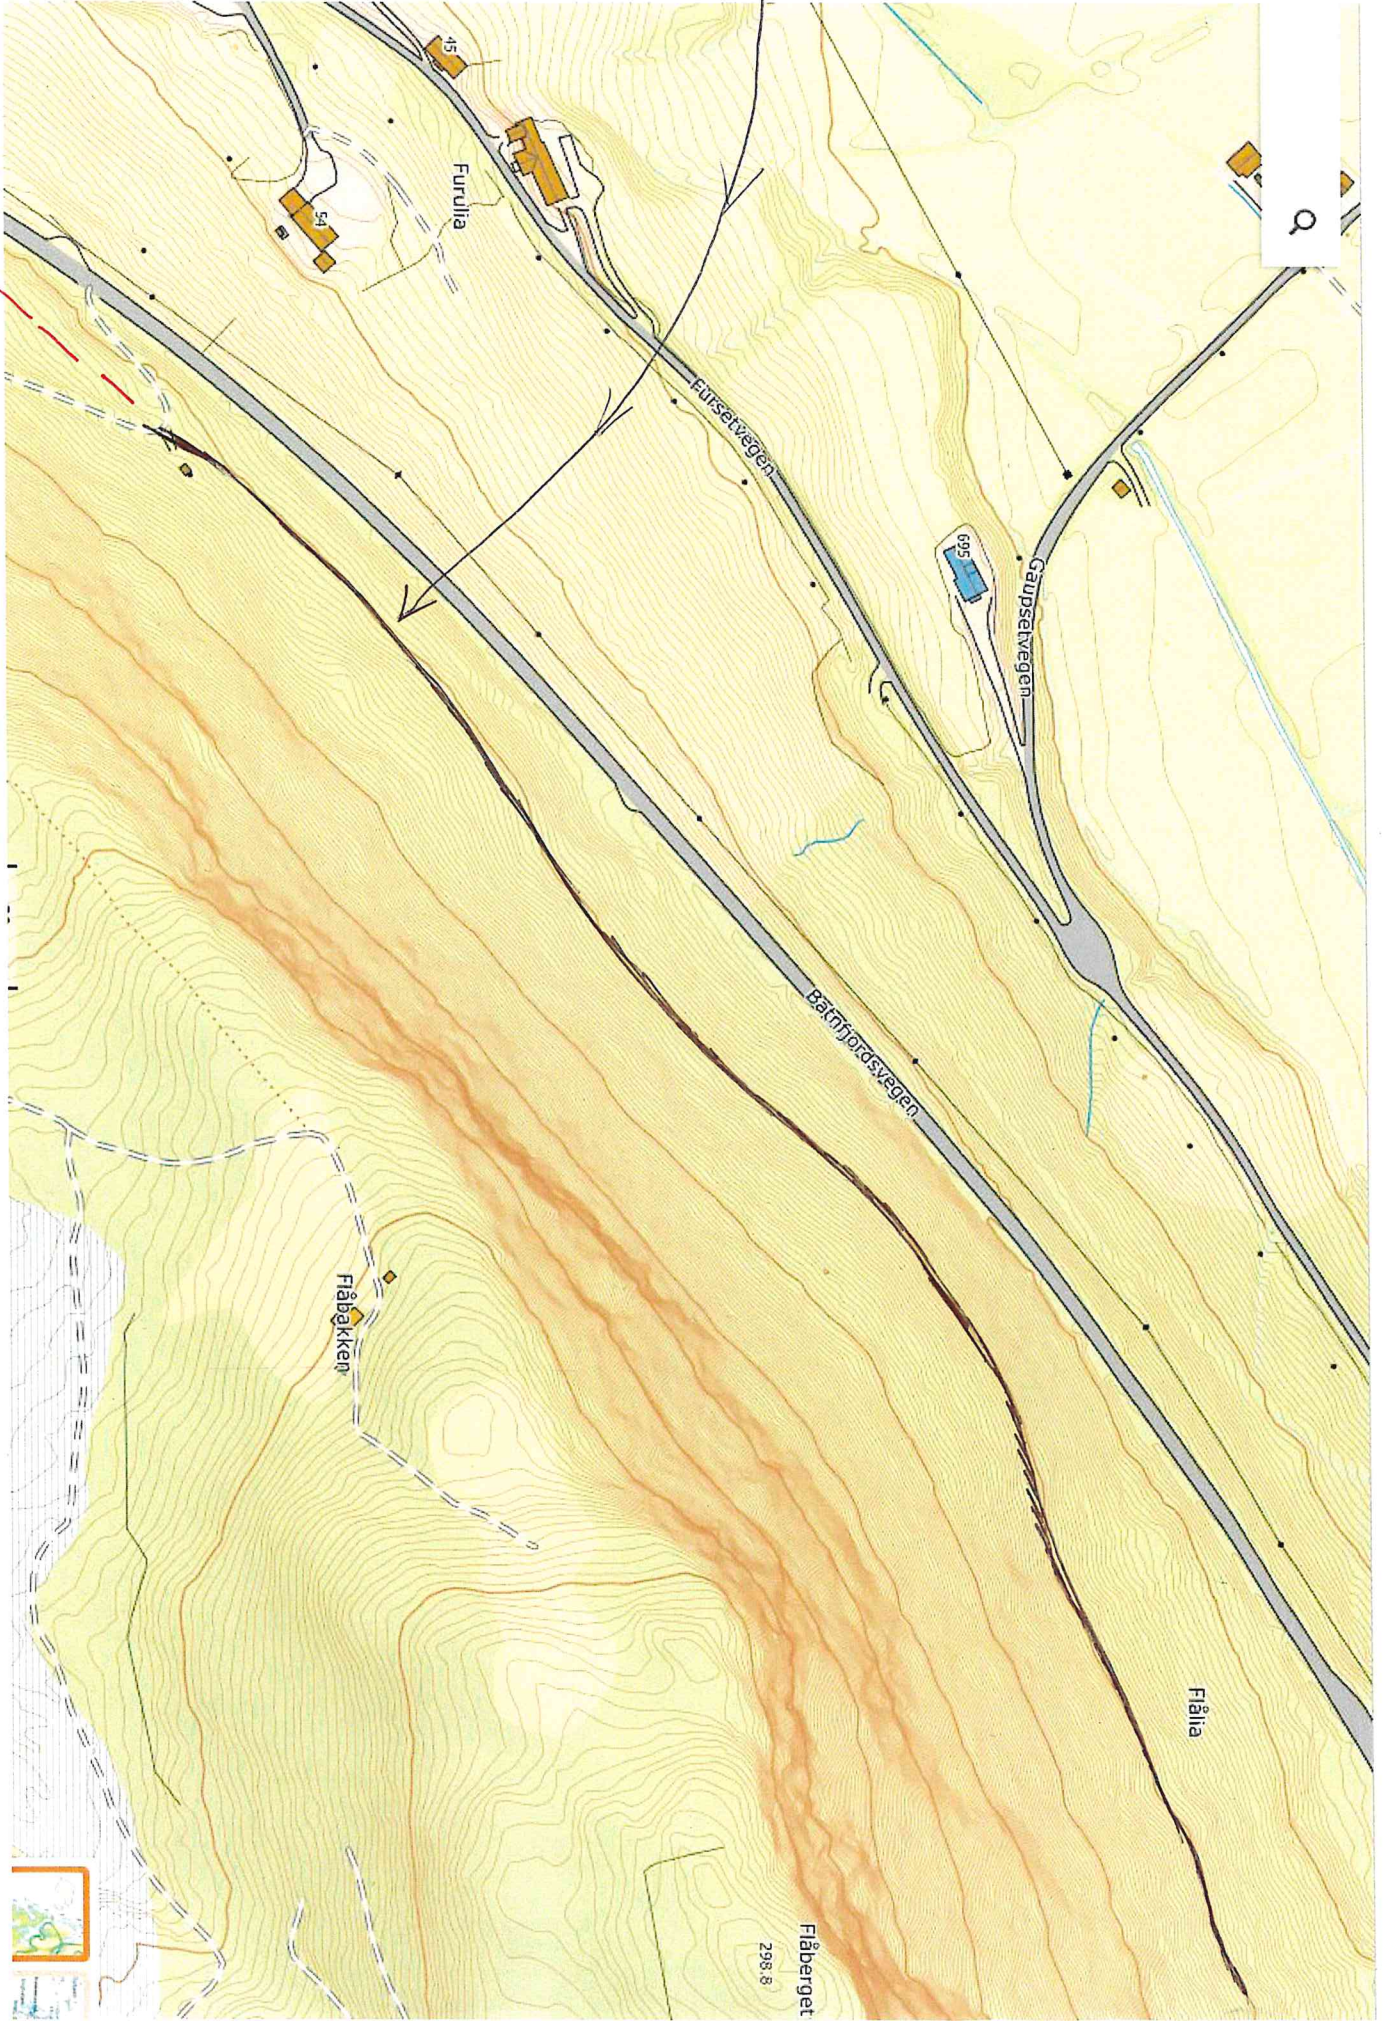

• FORLENGELSE AV SKOLEVEIEN FRÅM TIL
BJERNESET BYTT.

* UNDERLAG FOR BIC OG TRAKTOR
 * SKOLEVEG OG TILKOMST
 * DYRUM MARK.
 * TILKOMST HYTTA PÅ FLÅBERGET

Vilt JARE

Skovene FRARUIT MED E 39

* VILT JERE FRA PÅ ØST SIDE AV VEGEN
 PUNKT PÅ E39
 UNØRGAU VED SØRLI SKIFTE
 FRA UNØRGAU PÅ VEST SIDE AV
 VEGEN
 * VILT JERE FRA PÅ ØST SIDE AV VEGEN
 PUNKT PÅ E39
 FRA UNØRGAU VED SØRLI SKIFTE
 PÅ ØST SIDE AV VEGEN

* SNOGSEIN KOBLES SAMMEN MED
 EKSTREME VEG
 * VILT UNØRGAU