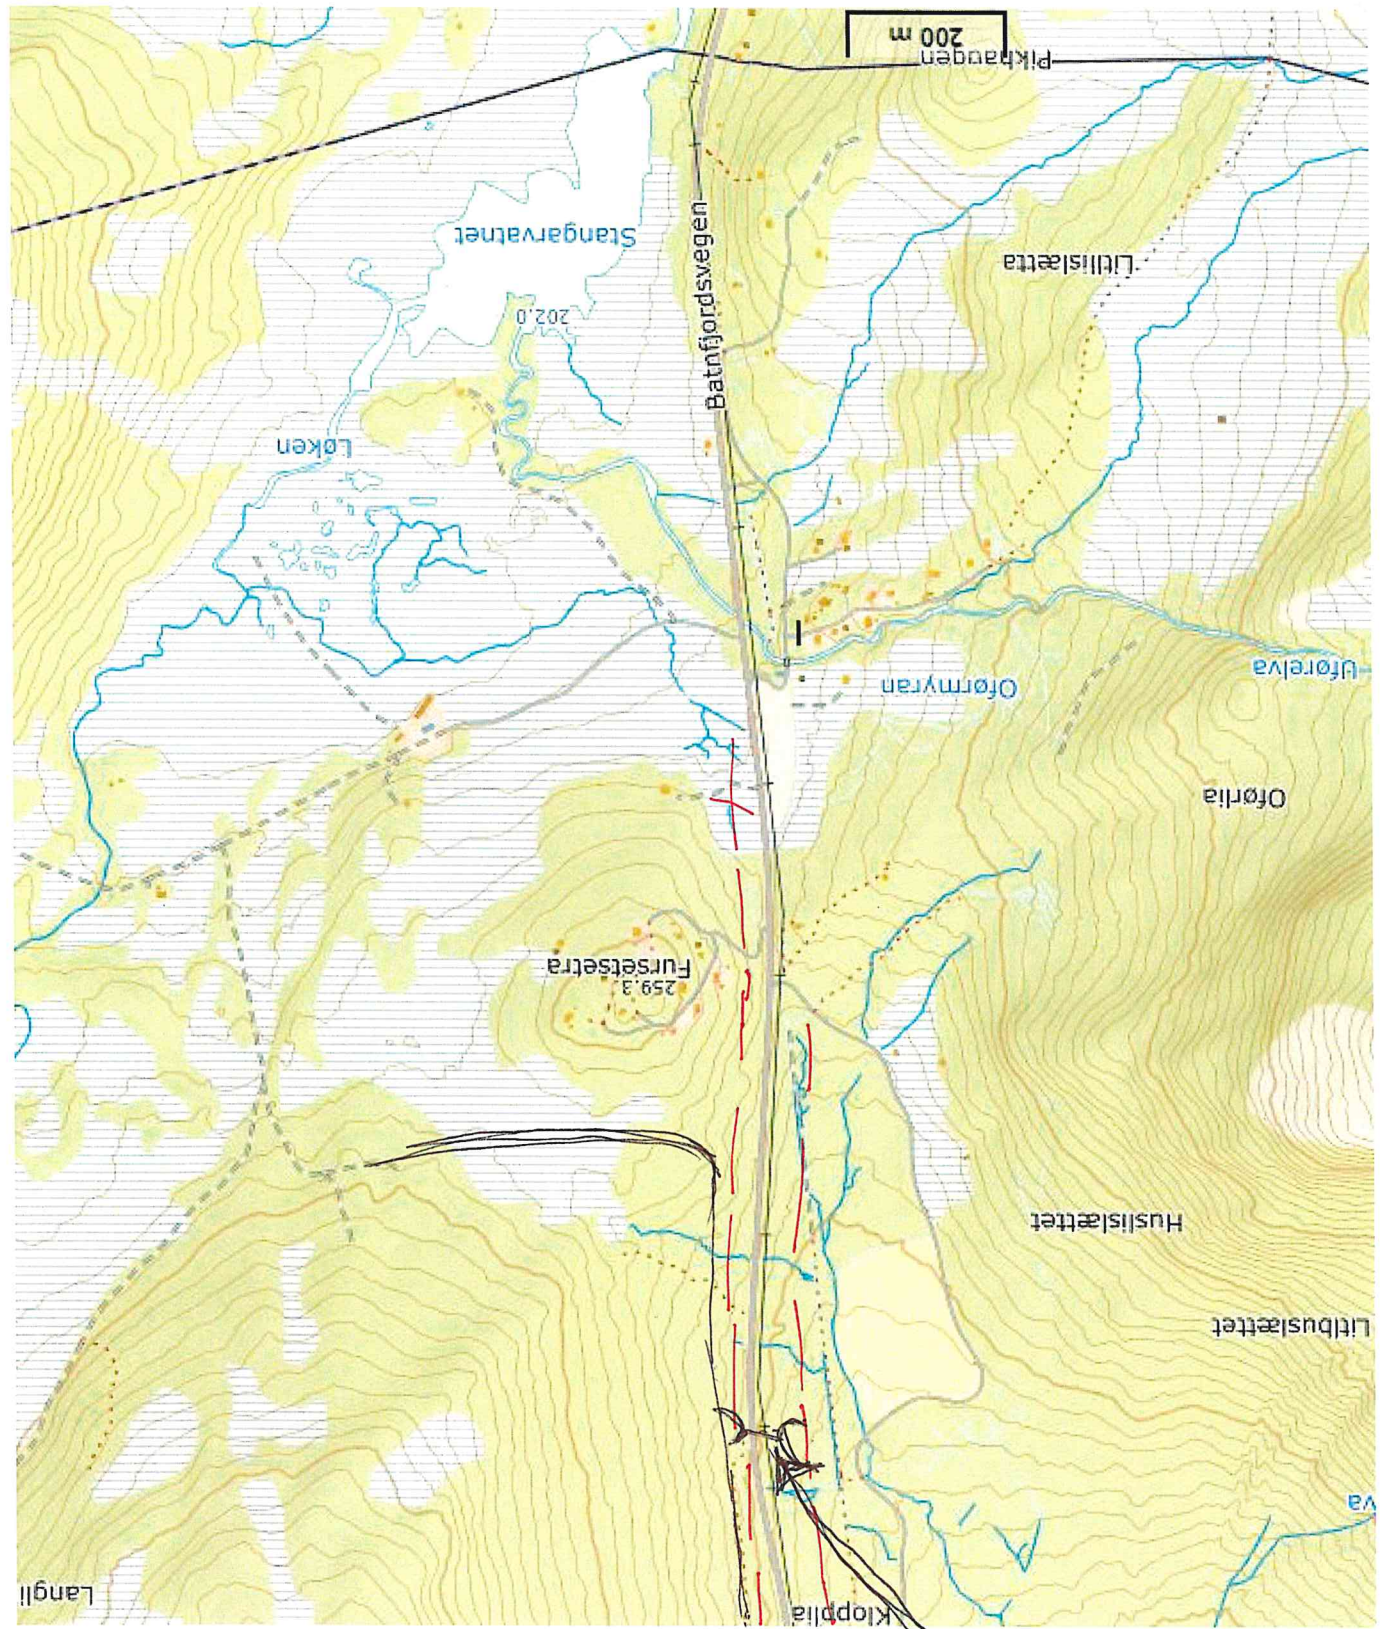

• FORLENGELSE AV SKOLEVEIEN FRÅM TIL
BJERNESET BYTT.

* UNDERLAG FOR BIC OG TRAKTOR
 * SKOLEVEG OG TILKOMST
 * DYRUM MARK.
 * TILKOMST HYTTA PÅ FLÅBERGET

Vilt JARE

Skovene FRARUIT MED E 39

* VILT JERE FRA PÅ ØST SIDE AV VEGEN
 PUNKT PÅ E39
 UNØRGAU VED SØRLI SKIFTE
 FRA UNØRGAU PÅ VEST SIDE AV
 VEGEN
 * VILT JERE FRA PÅ ØST SIDE AV VEGEN
 PUNKT PÅ E39
 FRA UNØRGAU VED SØRLI SKIFTE
 PÅ ØST SIDE AV VEGEN

* SNOGSEIN KOBLES SAMMEN MED
 EKSTREME VEG
 * VILT UNØRGAU