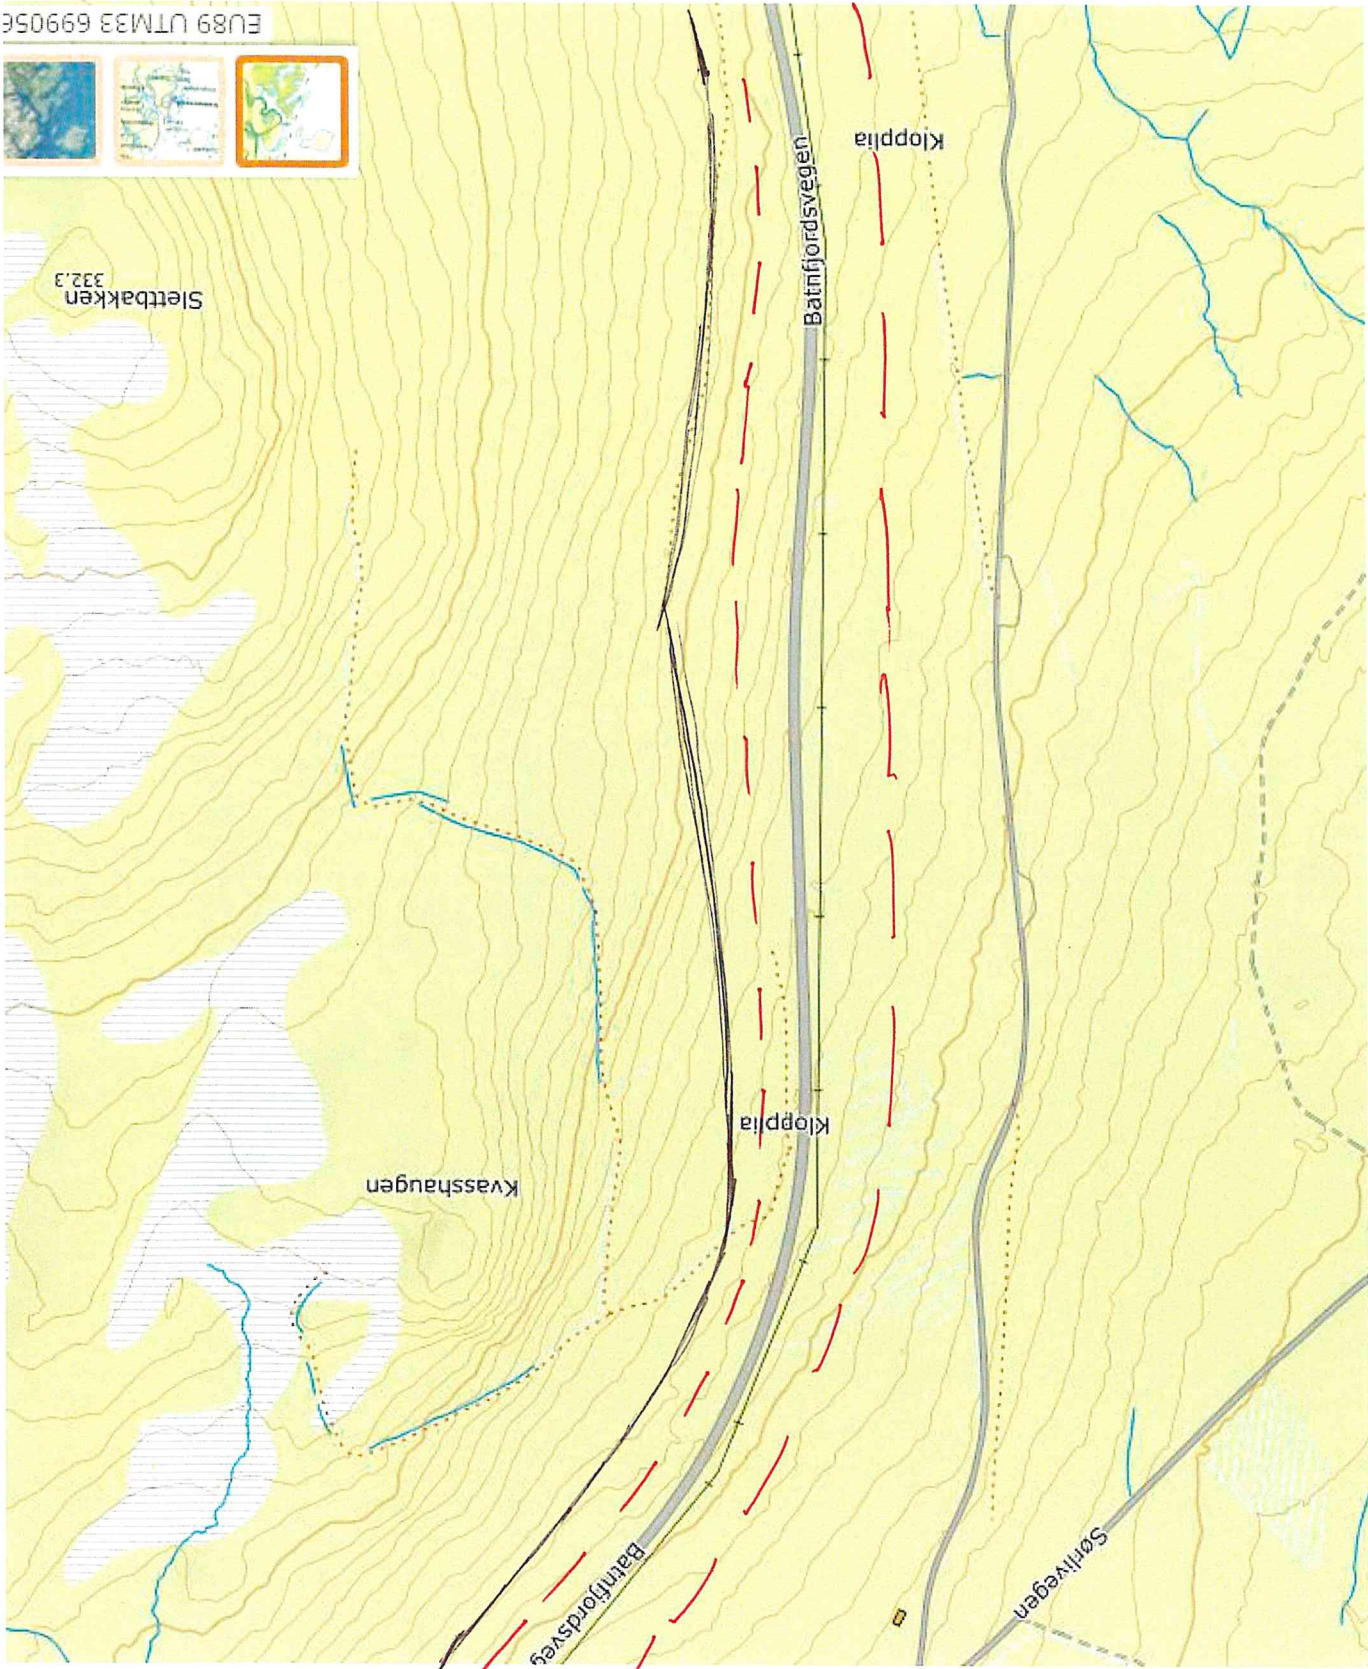

• FORLENGELSE AV SKOLEVEIEN FRÅM TIL
BJERNESET BYTT.

* UNDERLAG FOR BIC OG TRAKTOR
 * SKOLEVEG OG TILKOMST
 * DYRUM MARK.
 * TILKOMST HYTTA PÅ FLÅBERGET

Vilt JARE

Skovene FRARUIT MED E 39

* VILT JERE FRA PÅ ØST SIDE AV VEGEN
 PUNKT PÅ E39
 UNØRGAU VED SØRLI SKIFTE
 FRA UNØRGAU PÅ VEST SIDE AV
 VEGEN
 * VILT JERE FRA PÅ ØST SIDE AV VEGEN
 PUNKT PÅ E39
 FRA UNØRGAU VED SØRLI SKIFTE
 PÅ ØST SIDE AV VEGEN

* SNOGSEIN KOBLES SAMMEN MED
 EKSTREME VEG
 * VILT UNØRGAU