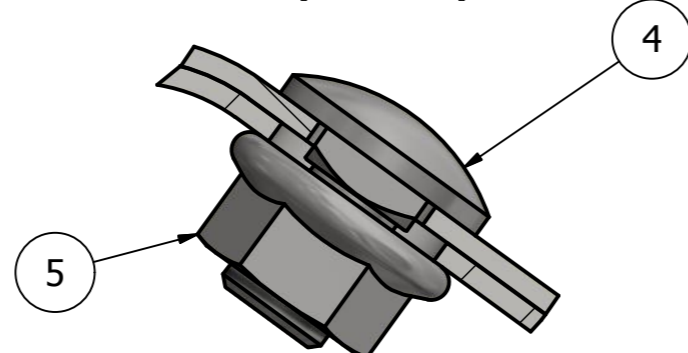

A-A (1 : 3)

C (1 : 1)

B (1 : 1)

PARTS LIST		
ITEM	PART NUMBER	TITLE
2	9723501	Autovern standard W-skinne L=4m_inside
3	9723501	Autovern standard W-skinne L=4m_outside
4	9723531	Autovern skrue M16x25 for skjøting av stålskinner
5	9723531	Autovern flensmutter DIN 6923 M16
6	9723535	Autovern skive firkant 115x40x5 for mont på plaststolpe
10	9723518	Autovern plaststolpe H=2m
11	9723538	Autovern skrue for montering på plaststolpe M16x60
12	9723537	Autovern mutter M16 for mont. på plaststolper

Designed by Piotr Bakula	Checked by	Approved by Jarle Rogn Jacobsen	Date 01.12.2014
-----------------------------	------------	------------------------------------	--------------------

Samferdsel Wprofiles installed on plaststolpe cc4m