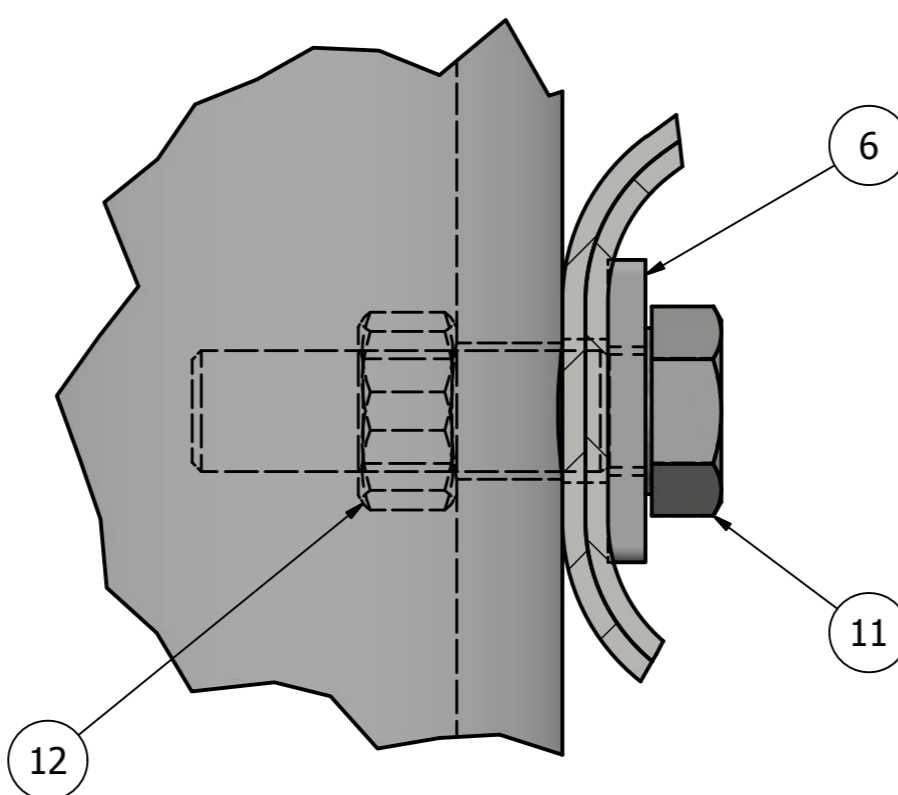

A-A (1 : 3)

C (1 : 1)

B (1 : 1)

PARTS LIST		
ITEM	PART NUMBER	TITLE
2	9723501	Autovern standard W-skinne L=4m_inside
3	9723501	Autovern standard W-skinne L=4m_outside
4	9723531	Autovern skrue M16x25 for skjøting av stålskinner
5	9723531	Autovern flensmutter DIN 6923 M16
6	9723535	Autovern skive firkant 115x40x5 for mont på plaststolpe
10	9723518	Autovern plaststolpe H=2m
11	9723538	Autovern skrue for montering på plaststolpe M16x60
12	9723537	Autovern mutter M16 for mont. på plaststolper

Designed by Piotr Bakula	Checked by	Approved by Jarle Rogn Jacobsen	Date 01.12.2014
-----------------------------	------------	------------------------------------	--------------------

Samferdsel Wprofiles installed on plaststolpe cc4m