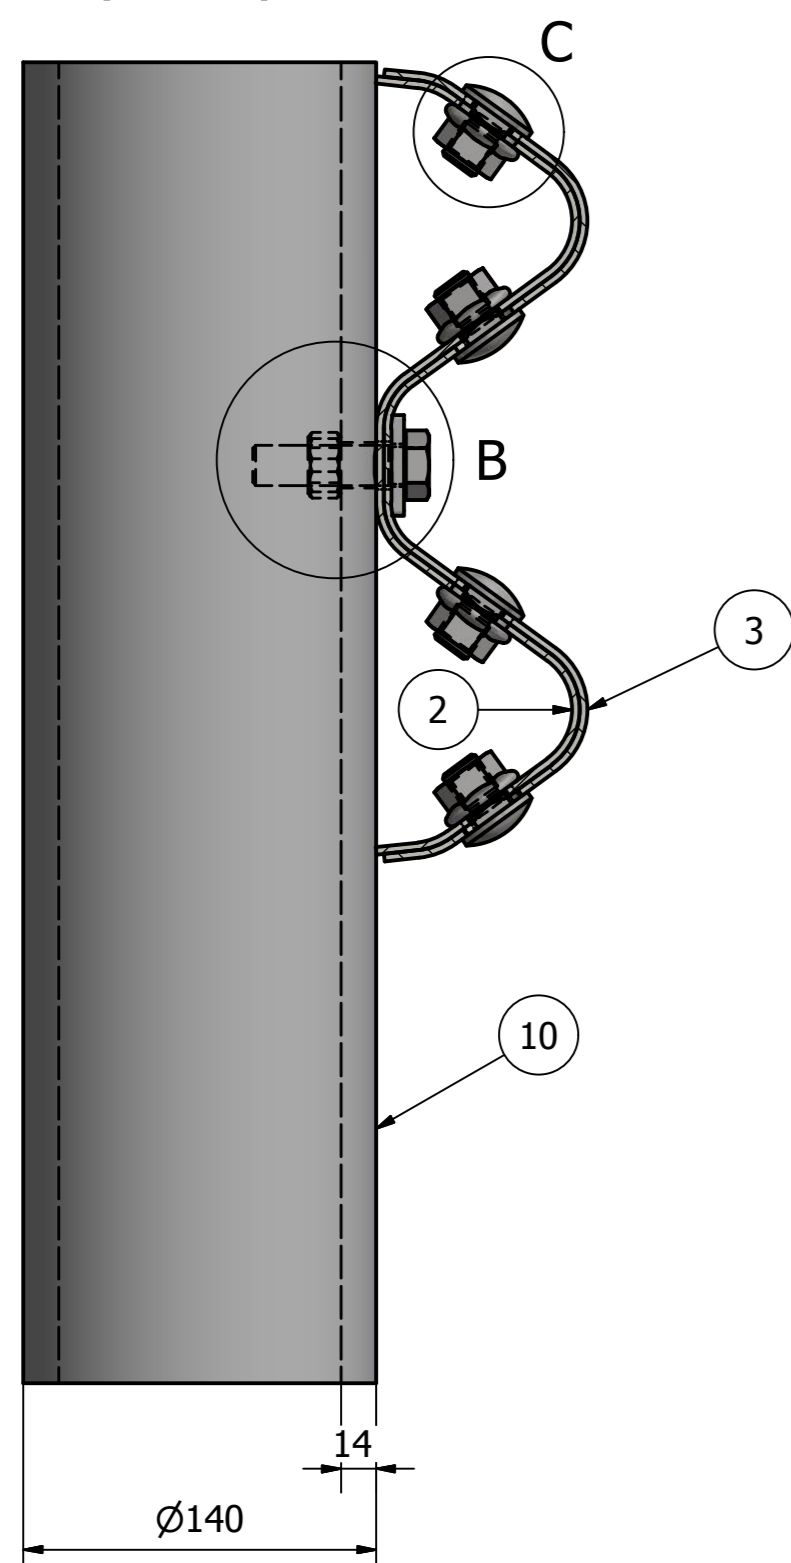

A-A (1 : 3)

C (1 : 1)

B (1 : 1)

PARTS LIST		
ITEM	PART NUMBER	TITLE
2	9723501	Autovern standard W-skinne L=4m_inside
3	9723501	Autovern standard W-skinne L=4m_outside
4	9723531	Autovern skrue M16x25 for skjøting av stålskinner
5	9723531	Autovern flensmutter DIN 6923 M16
6	9723535	Autovern skive firkant 115x40x5 for mont på plaststolpe
10	9723518	Autovern plaststolpe H=2m
11	9723538	Autovern skrue for montering på plaststolpe M16x60
12	9723537	Autovern mutter M16 for mont. på plaststolper

Designed by Piotr Bakula	Checked by	Approved by Jarle Rogn Jacobsen	Date 01.12.2014
-----------------------------	------------	------------------------------------	--------------------

Samferdsel Wprofiles installed on plaststolpe cc4m