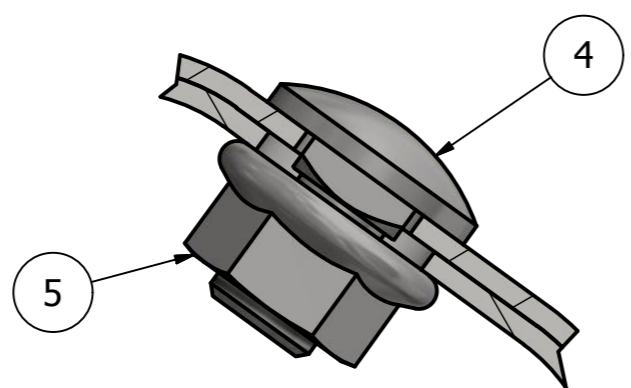

A-A (1:3)

D (1:1)

B-B (1:2)

E (1:1)

PARTS LIST

ITEM	PART NUMBER	TITLE
1	9723516	Autovern Sigmastolpe H=1,95m
2	9723501	Autovern standard W-skinne L=4m_inside
3	9723501	Autovern standard W-skinne L=4m_outside
4	9723531	Autovern skrue M16x25 for skjøting av stålskinner
5	9723533	Autovern flensmutter DIN 6923 M16
6	9723541	Autovern skive firkant 115x40x5 for mont på sigmastolpe
7	9723539	Autovern skrue DIN 931 M10x45 Hot dip galv
8	9723542	Autovern skive firkant 30x30x3 for mont på sigmastolpe
9	9723543	Autovern mutter DIN 934 M10 Hot dip galv