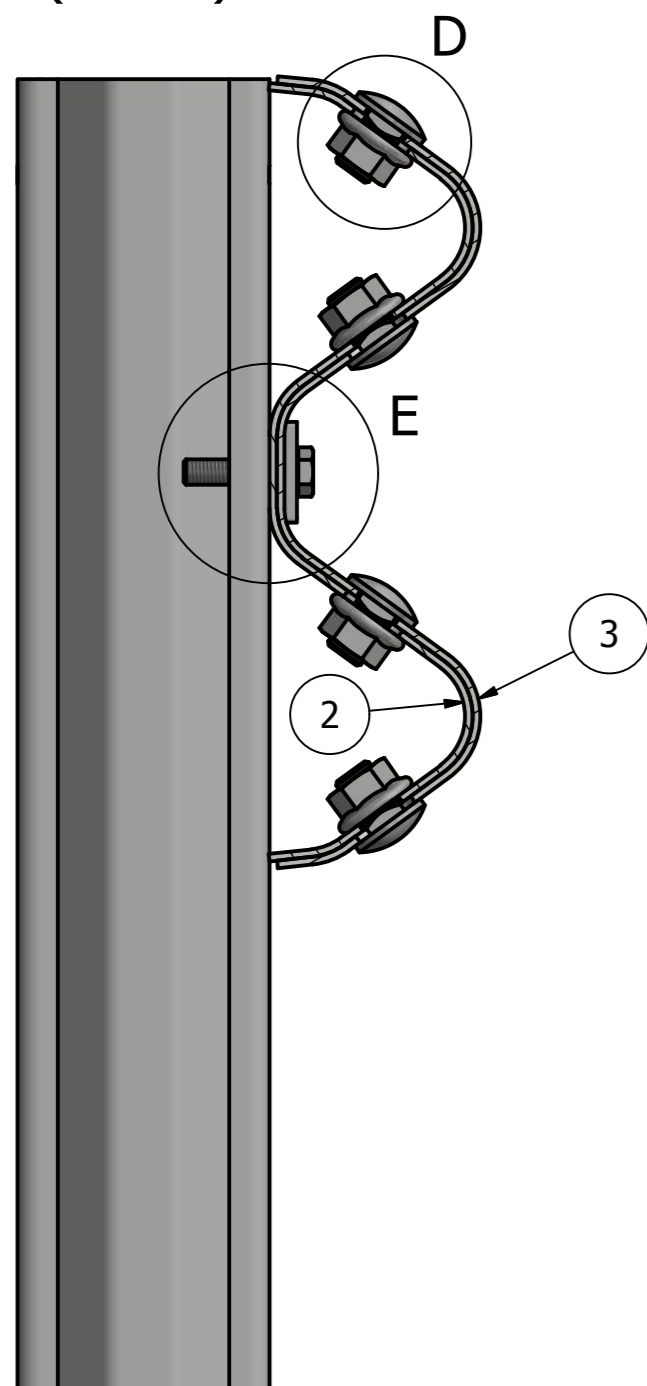

A-A (1:3)

D (1:1)

B-B (1:2)

E (1:1)

PARTS LIST

ITEM	PART NUMBER	TITLE
1	9723516	Autovern Sigmastolpe H=1,95m
2	9723501	Autovern standard W-skinne L=4m_inside
3	9723501	Autovern standard W-skinne L=4m_outside
4	9723531	Autovern skrue M16x25 for skjøting av stålskinner
5	9723533	Autovern flensmutter DIN 6923 M16
6	9723541	Autovern skive firkant 115x40x5 for mont på sigmastolpe
7	9723539	Autovern skrue DIN 931 M10x45 Hot dip galv
8	9723542	Autovern skive firkant 30x30x3 for mont på sigmastolpe
9	9723543	Autovern mutter DIN 934 M10 Hot dip galv

Designed by Piotr Bakula	Checked by	Approved by Jarle Rogn Jacobsen	Date 10.11.2014
-----------------------------	------------	------------------------------------	--------------------

W-profiles installed on sigma post cc4m