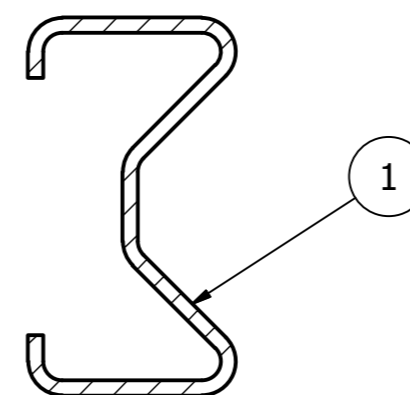

A-A (1:3)

D (1:1)

B-B (1:2)

E (1:1)

PARTS LIST

ITEM	PART NUMBER	TITLE
1	9723516	Autovern Sigmastolpe H=1,95m
2	9723501	Autovern standard W-skinne L=4m_inside
3	9723501	Autovern standard W-skinne L=4m_outside
4	9723531	Autovern skrue M16x25 for skjøting av stålskinner
5	9723533	Autovern flensmutter DIN 6923 M16
6	9723541	Autovern skive firkant 115x40x5 for mont på sigmastolpe
7	9723539	Autovern skrue DIN 931 M10x45 Hot dip galv
8	9723542	Autovern skive firkant 30x30x3 for mont på sigmastolpe
9	9723543	Autovern mutter DIN 934 M10 Hot dip galv

Designed by Piotr Bakula	Checked by	Approved by Jarle Rogn Jacobsen	Date 10.11.2014
-----------------------------	------------	------------------------------------	--------------------

W-profiles installed on sigma post cc4m