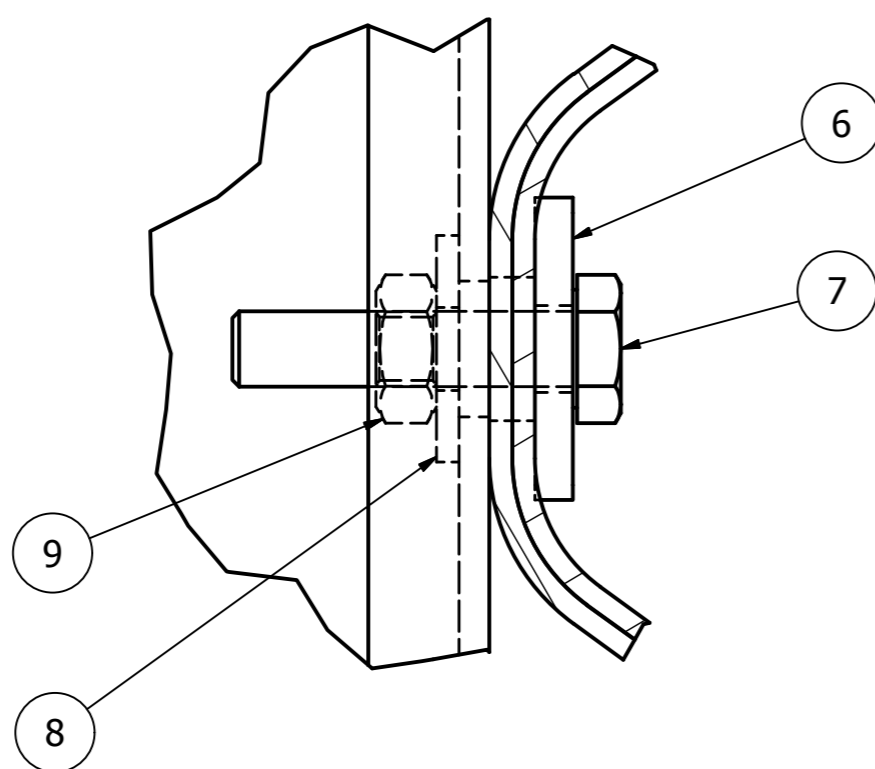

A-A (1:3)

D (1:1)

B-B (1:2)

E (1:1)

PARTS LIST

ITEM	PART NUMBER	TITLE
1	9723516	Autovern Sigmastolpe H=1,95m
2	9723501	Autovern standard W-skinne L=4m_inside
3	9723501	Autovern standard W-skinne L=4m_outside
4	9723531	Autovern skrue M16x25 for skjøting av stålskinner
5	9723533	Autovern flensmutter DIN 6923 M16
6	9723541	Autovern skive firkant 115x40x5 for mont på sigmastolpe
7	9723539	Autovern skrue DIN 931 M10x45 Hot dip galv
8	9723542	Autovern skive firkant 30x30x3 for mont på sigmastolpe
9	9723543	Autovern mutter DIN 934 M10 Hot dip galv

Designed by Piotr Bakula	Checked by	Approved by Jarle Rogn Jacobsen	Date 10.11.2014
-----------------------------	------------	------------------------------------	--------------------

W-profiles installed on sigma post cc4m