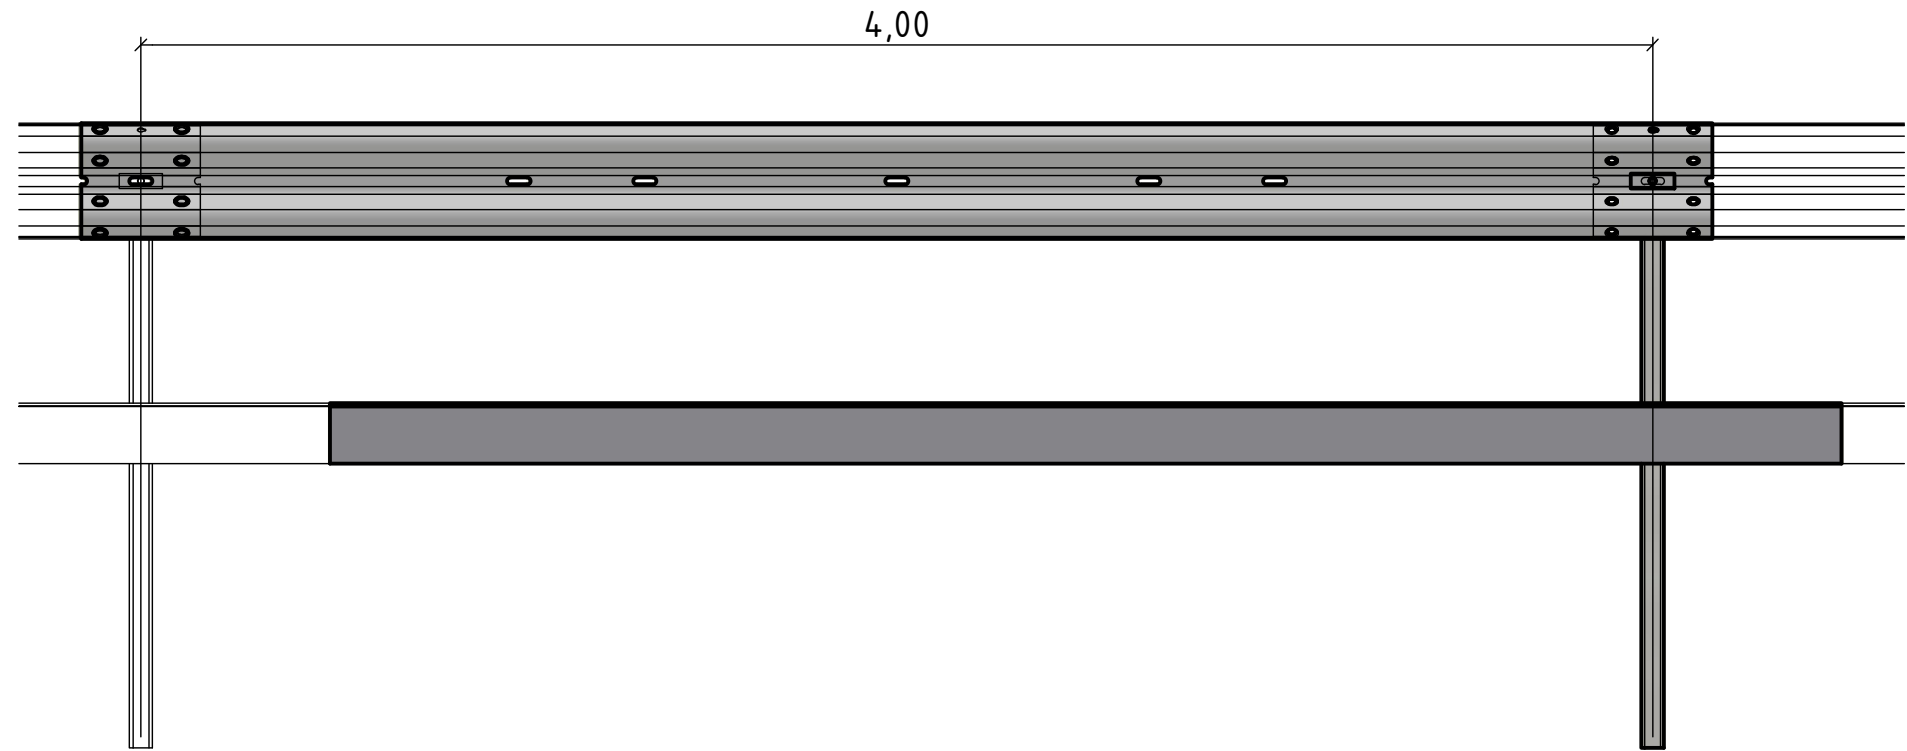

Fahrtrichtung
driving direction

Z (1 : 5)