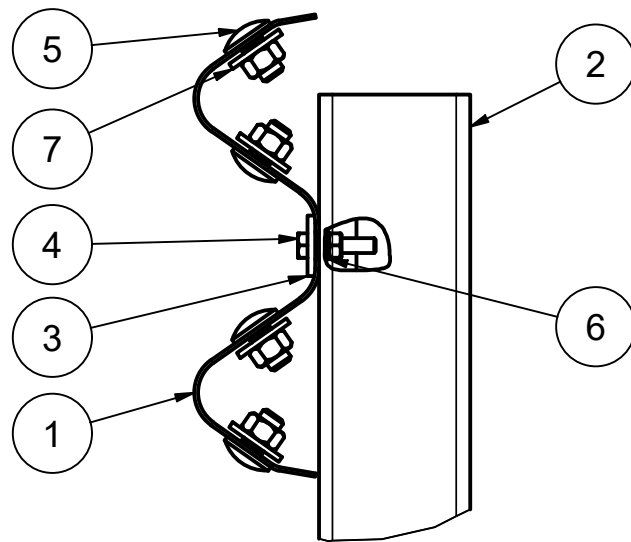

Z ( 1 : 5 )

Pos.	Anz.	ProAlpha	Zeichnungsnr.	Bezeichnung	Description	Werkstoff	Gewicht	MEISER 			Zeichnungsnr. Meiser drawing n° MEISER	MST-00002091	proALPHA Nr./ proALPHA no:	ko000514	Revision:			
1	1	rv020108	MST-00001825	Schutzplankenholm Profil A	Safety barrier beam profile A	S355JR	39,78 kg	<b>Straßenausstattung</b> MEISER Straßenausstattung GmbH Edmund Meiser Straße 3 D-66839 Schmelz-Limbach Tel: +49 (0) 6887/9590-100 Fax: +49 (0) 6887/9590-188 E-mail: strassenausstattung@meiser.de Internet: strassenausstattung.meiser.de Maßstab/ scale 1 : 20 Format/ size A3			Datum/ date	17.10.2023	Name/ name	Marina Maus	Bezeichnung/ Description :			
2	1	rv430311	MST-00002089	Pfosten Easy-Rail XS	Post Easy-Rail XS	S355JR	12,15 kg				Gezeichnet/ drawn				Easy-Rail XS 4.0			
3	1	rv001010	MST-00000027	Decklasche M10	Butt Plate M10	S235JR	0,18 kg				Geprüft/ audited				Easy-Rail XS 4.0			
4	1	rv004054	MST-00000046	Sechskantschraube mit Mutter, M10x45, 8.8, 8	Hexagon bolt with nut, M10x45, 8.8, 8		0,05 kg				Alle Maßangaben sind in Meter angegeben					Profil A LL/LL, Ausführung rechts profile A LH/LH, right side		
5	8	rv018511	MST-00001567	HRK-Schraube mit Mutter, M16x30, 8.8	HRK screw with nut, M16x30, 8.8		0,13 kg									Easy-Rail XS		
6	1	rv004060	MST-00000244	Scheibe 10	Flat washer 10	S235JR	0 kg									Richtliniendokument (wenn vorhanden) Guidelines document (if available)		
7	8	rv004031	MST-00000048	Scheibe 18	Flat washer 18	S235JR	0,03 kg							Blatt/ Sheet: 2 von 2				