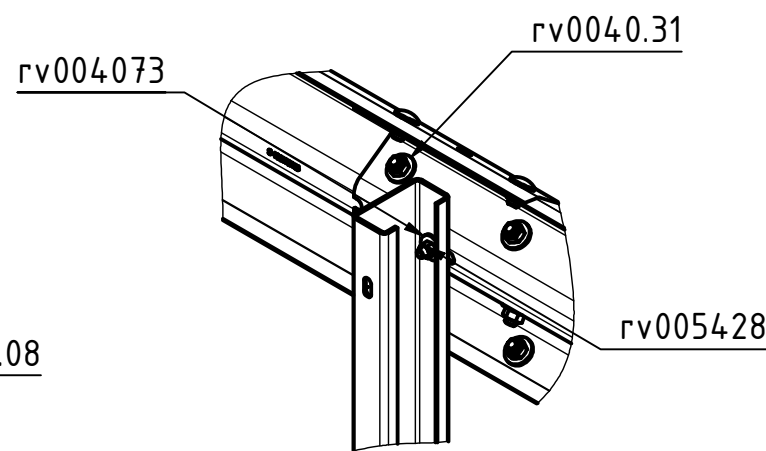

Schnitt A-A (1 : 20)

Dieses Dokument darf ohne die schriftliche Genehmigung von "MEISER Straßenausstattung" weder reproduziert, noch Dritten zugänglich gemacht werden, noch zu eigenen Zwecken verwendet werden.	Datum		Name		MEISER Straßenausstattung GmbH Edmund Meiser Straße 3 D-66839 Schmelz-Limbach Tel: +49 (0) 6887/9590-100 Fax: +49 (0) 6887/9590-188 E-mail: strassenausstattung@meiser.de Internet: strassenausstattung.meiser.de
	Gezeichnet	18.09.2020	mkoch		
	Geprüft				Zeichnung Nr.: 371016
	Maßstab : 1:40 Format: A3	Bezeichnung : Meiser Double Beam MDB 3.0 PA 3.0 m			Revision Nr.: - Seite: 1 / 1