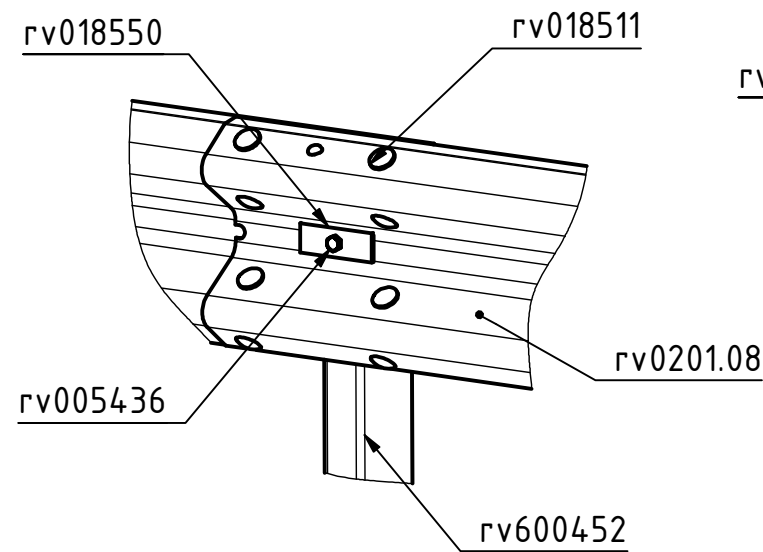

Schnitt A-A (1 : 20)

Dieses Dokument darf ohne die schriftliche Genehmigung von "MEISER Straßenausstattung" weder reproduziert, noch Dritten zugänglich gemacht werden, noch zu eigenen Zwecken verwendet werden.	Datum		Name		MEISER Straßenausstattung GmbH Edmund Meiser Straße 3 D-66839 Schmelz-Limbach Tel: +49 (0) 6887/9590-100 Fax: +49 (0) 6887/9590-188 E-mail: strassenausstattung@meiser.de Internet: strassenausstattung.meiser.de
	Gezeichnet	18.09.2020	mkoch		
	Geprüft				Zeichnung Nr.: 371016
	Maßstab : 1:40 Format: A3	Bezeichnung : Meiser Double Beam MDB 3.0 PA 3.0 m			Revision Nr.: - Seite: 1 / 1