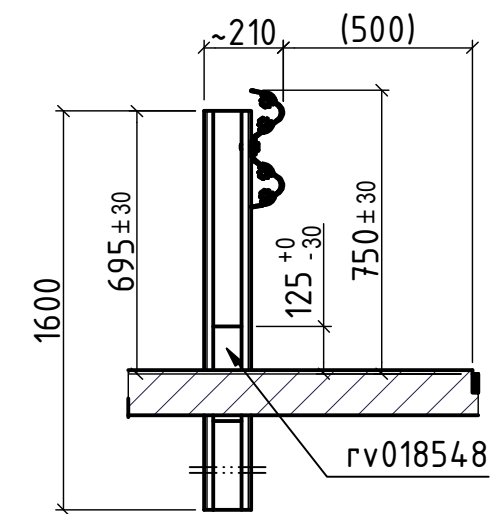

Schnitt A-A (1 : 20)

Dieses Dokument darf ohne die schriftliche Genehmigung von "MEISER Straßenausstattung" weder reproduziert, noch Dritten zugänglich gemacht werden, noch zu eigenen Zwecken verwendet werden.	Datum		Name		MEISER Straßenausstattung GmbH Edmund Meiser Straße 3 D-66839 Schmelz-Limbach Tel: +49 (0) 6887/9590-100 Fax: +49 (0) 6887/9590-188 E-mail: strassenausstattung@meiser.de Internet: strassenausstattung.meiser.de
	Gezeichnet	18.09.2020	mkoch		
	Geprüft				Zeichnung Nr.: 371016
	Maßstab : 1:40 Format: A3	Bezeichnung : Meiser Double Beam MDB 3.0 PA 3.0 m			Revision Nr.: - Seite: 1 / 1