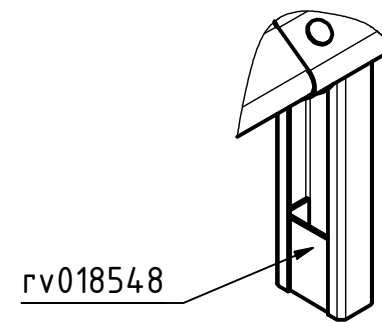

Schnitt A-A (1 : 20)

Dieses Dokument darf ohne die schriftliche Genehmigung von "MEISER Straßenausstattung" weder reproduziert, noch Dritten zugänglich gemacht werden, noch zu eigenen Zwecken verwendet werden.	Datum		Name		MEISER Straßenausstattung GmbH Edmund Meiser Straße 3 D-66839 Schmelz-Limbach Tel: +49 (0) 6887/9590-100 Fax: +49 (0) 6887/9590-188 E-mail: strassenausstattung@meiser.de Internet: strassenausstattung.meiser.de
	Gezeichnet	18.09.2020	mkoch		
	Geprüft				Zeichnung Nr.: 371016
	Maßstab : 1:40 Format: A3	Bezeichnung : Meiser Double Beam MDB 3.0 PA 3.0 m			Revision Nr.: - Seite: 1 / 1