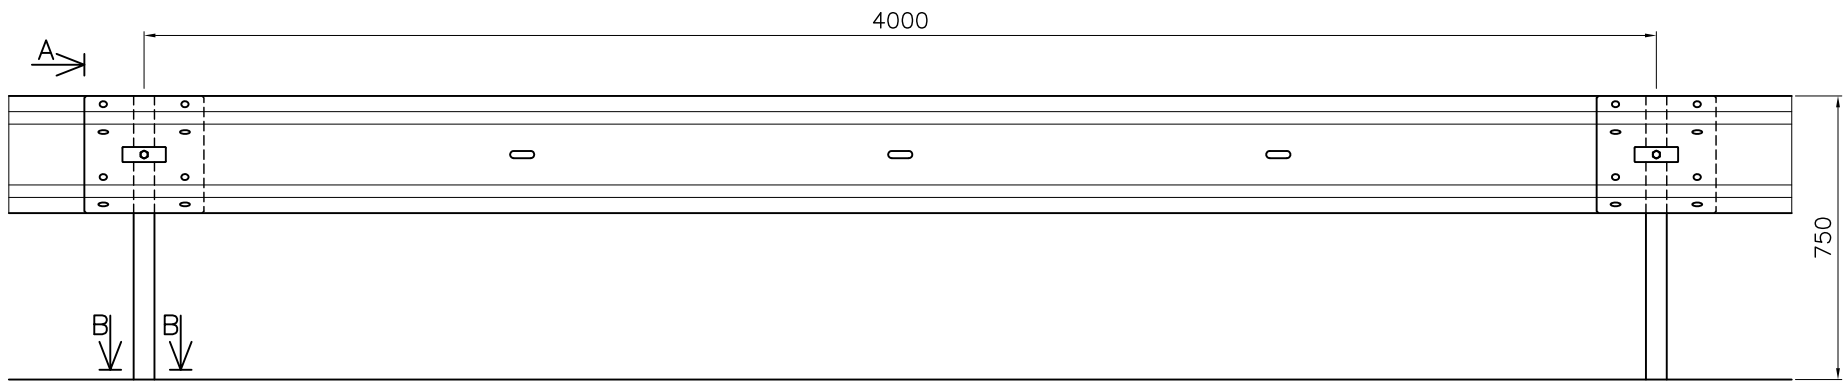

← KJØRERETNING

1:20

A →
B-B
3

Pos	Art. nr.	Beskrivelse
1	60010	Skinne 310 2 mm
2	60200	Sigmastolpe
3	60606	Festesats sigmastolpe
		Bolt M10x40
		Skive 115x40x5
		Skive 30x30x3
		Mutter M10
4	60640	Skjøtebolt
		Skjøteskrue M16x25
		Skive 17/30
		Mutter M16

Dato 20.06.08
Tegnet LMH

Målestokk
A4
1:10

Godkjent ihht. NS EN 1317
Styrkeklasse N2
Sikkerhetsklasse A
CC 4 meter W=5 (1,7M)

Skinne 2 mm montert
på sigmastolpe
CC 4 meter

40061 Revisjon B

www.vikorsta.no