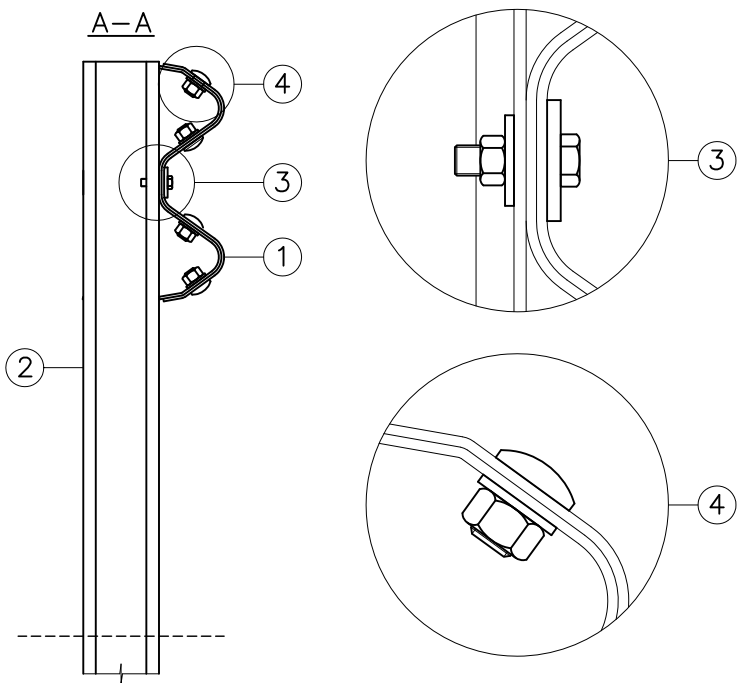

← KJØRERETNING

1:20

A →
B-B
3

Pos	Art. nr.	Beskrivelse
1	60010	Skinne 310 2 mm
2	60200	Sigmastolpe
3	60606	Festesats sigmastolpe
		Bolt M10x40
		Skive 115x40x5
		Skive 30x30x3
		Mutter M10
4	60640	Skjøtebolt
		Skjøteskrue M16x25
		Skive 17/30
		Mutter M16

Dato 20.06.08
Tegnet LMH

Målestokk
A4
1:10

Godkjent ihht. NS EN 1317
Styrkeklasse N2
Sikkerhetsklasse A
CC 4 meter W=5 (1,7M)

Skinne 2 mm montert
på sigmastolpe
CC 4 meter

40061 Revisjon B

www.vikorsta.no