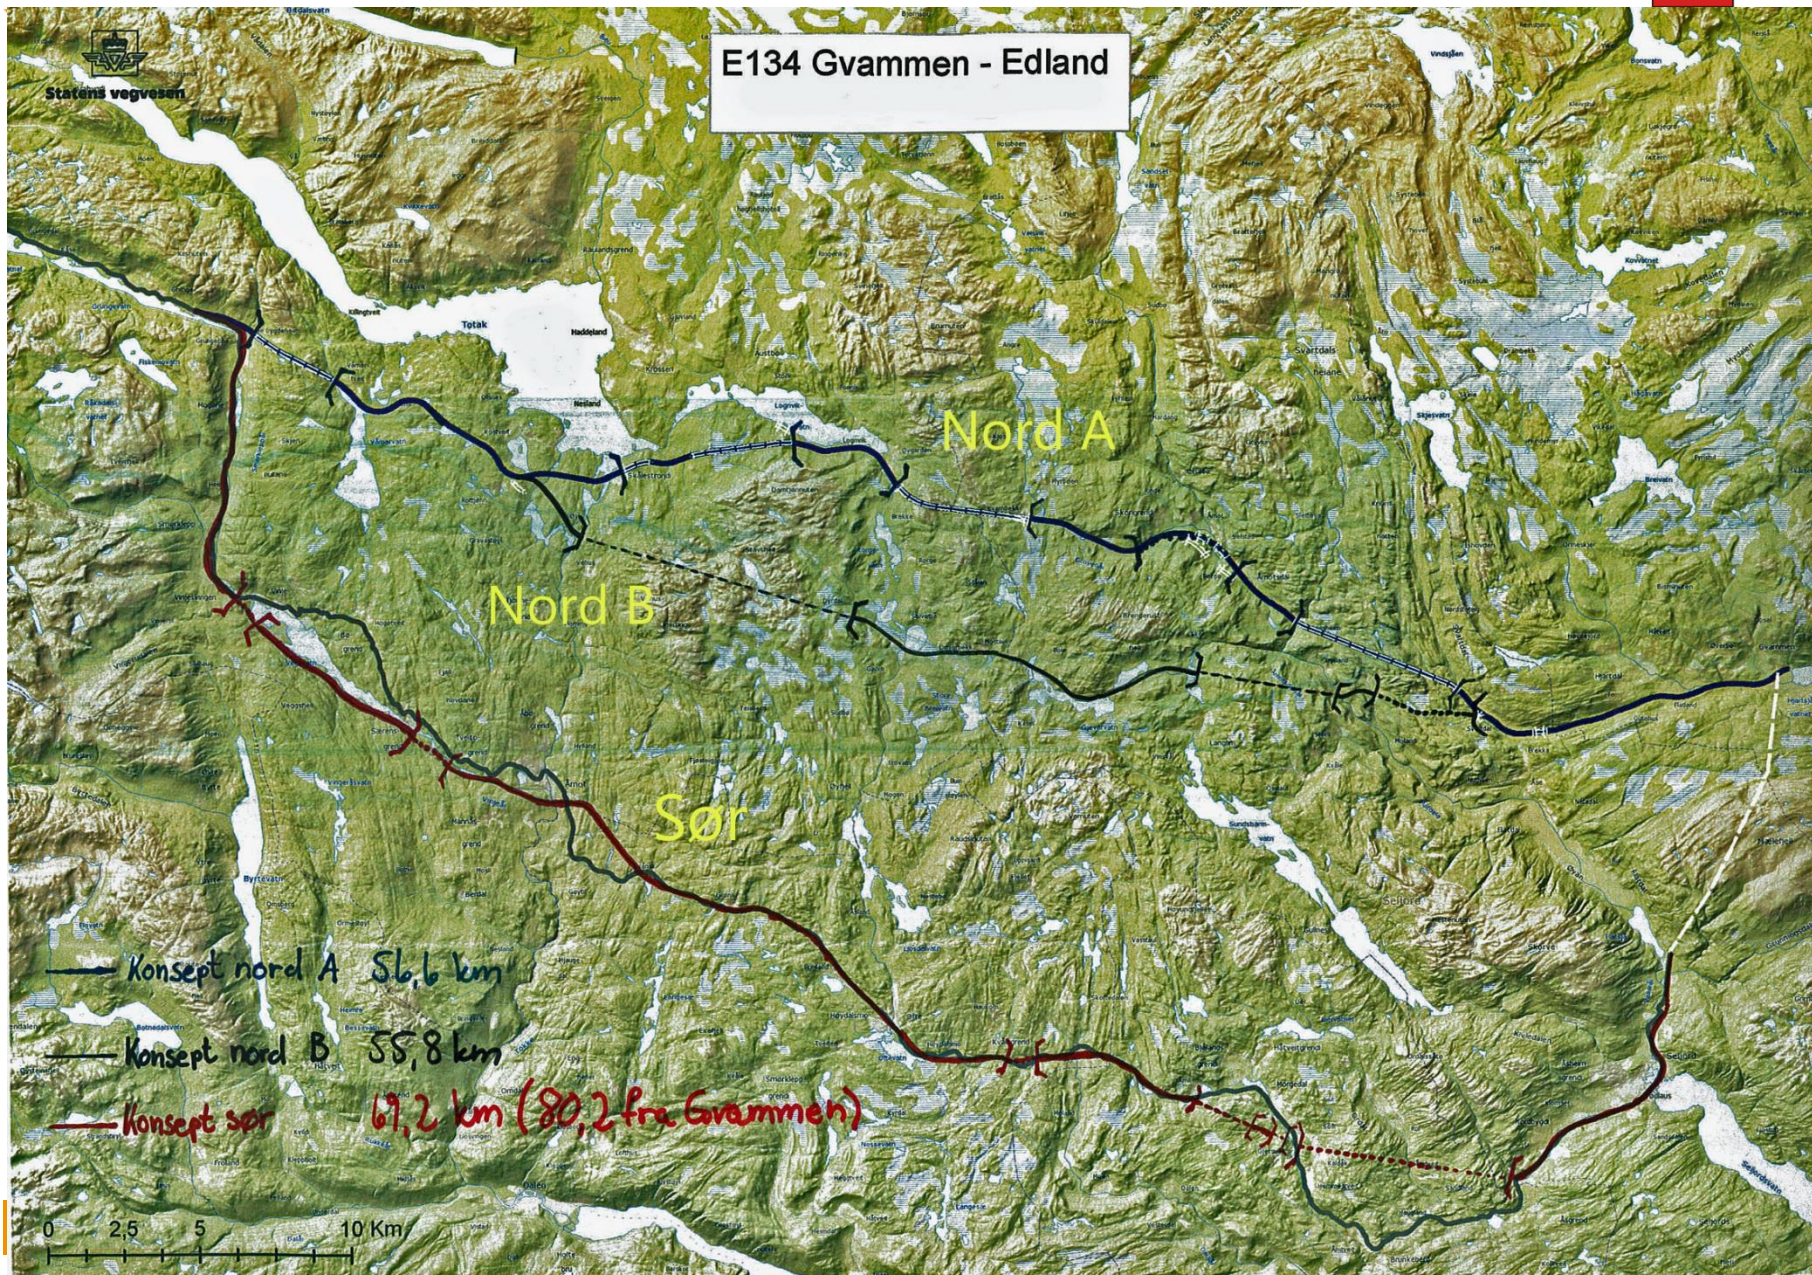

Statens vegvesen

# E134 Gvammen - Edland

Nord A

Nord B

Sør

- Konsept nord A 56,6 km
- Konsept nord B 55,8 km
- Konsept sør 67,2 km (80,2 fra Gvammen)