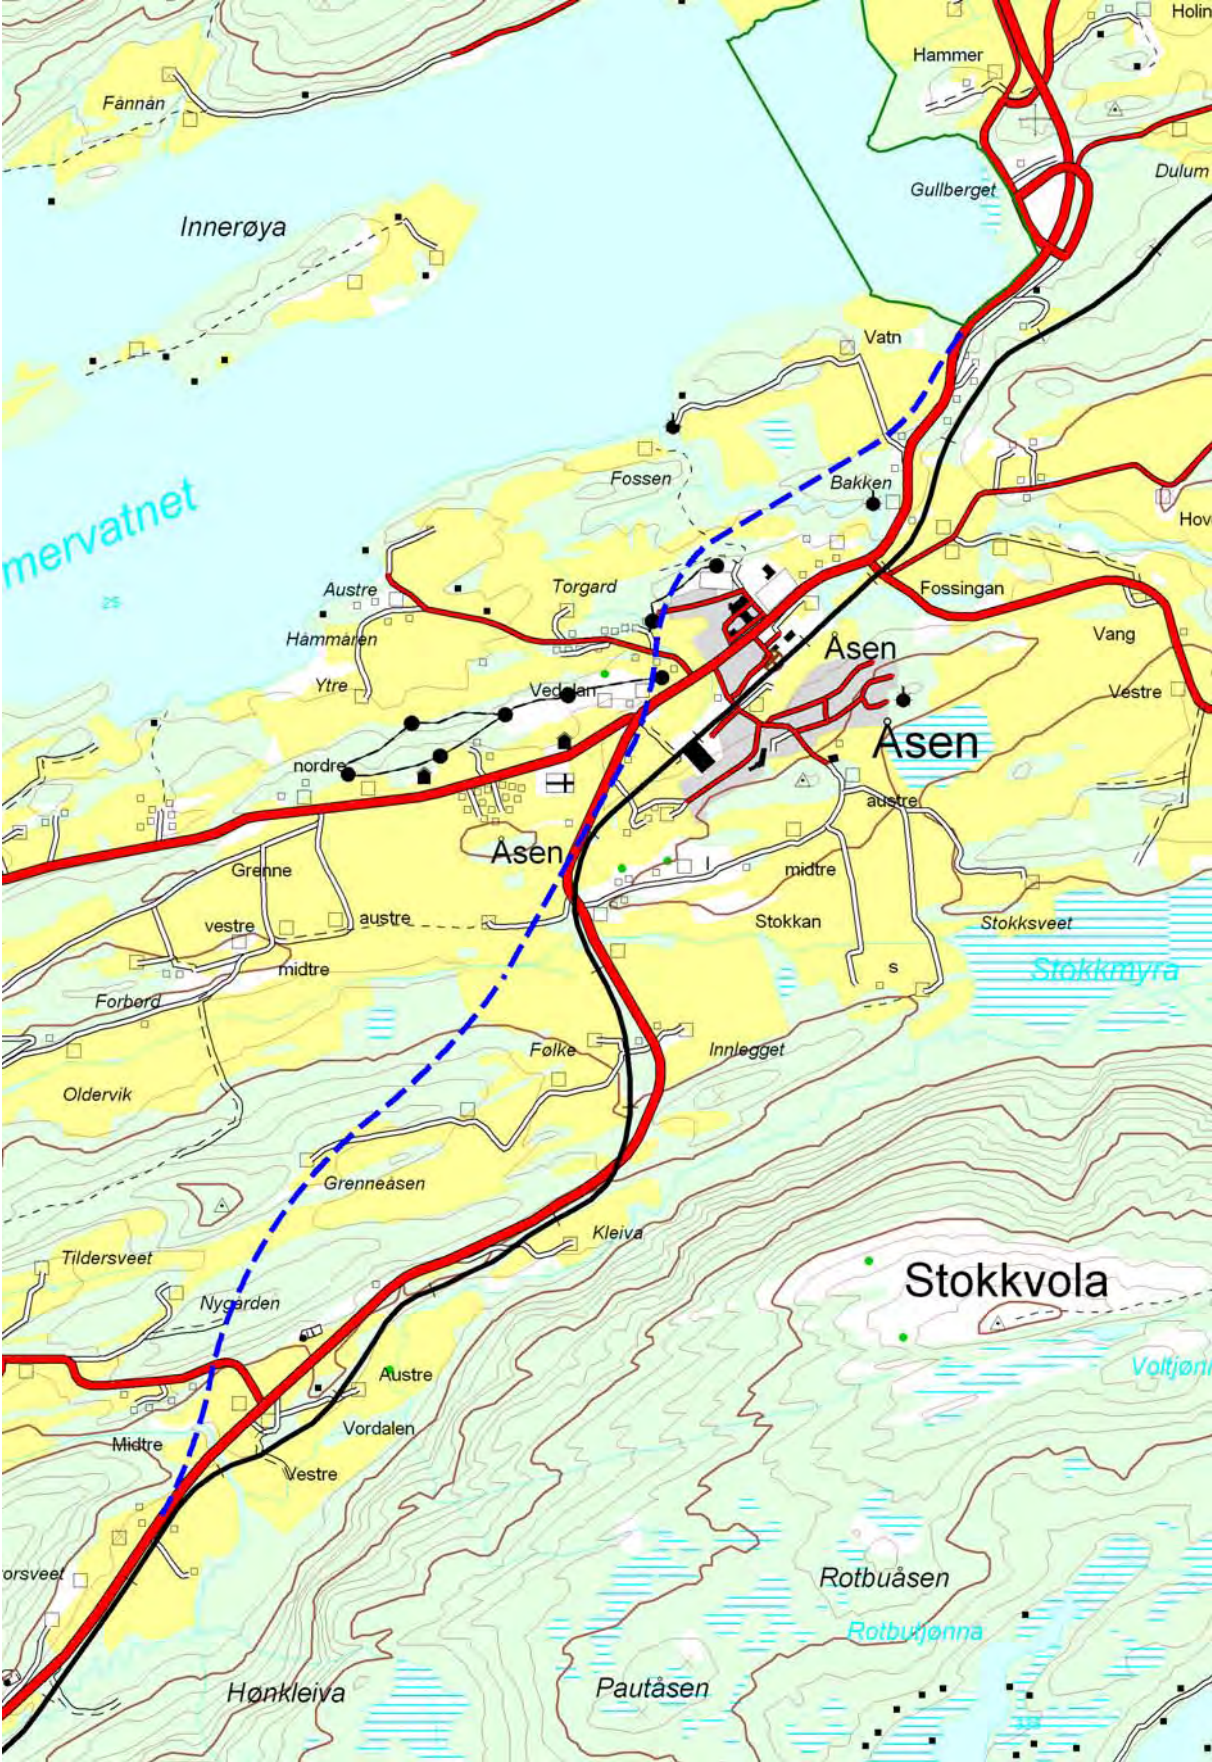

Innherred samkommune

Felles kommuneplan for Levanger kommune og Verdal kommune

Kommuneplan 2008 – 2020.

Arealdel lagt ut på høring

Presentasjon ved Øivind Holand

KVU oppstartsmøte 25. august

Innherred samkommune
(Levanger og Verdal).

Status kommuneplanens arealdel:

Levanger vedtatt, 27.09.2000.

Verdal vedtatt, 25.03.1996.

Felles plan for Levanger og Verdal er nå
på høring og forventes ferdigbehandlet i
løpet av 2010.

Alternative E 6 – traseer (kartvedlegg).

Åsen

Gråmyra

Mule – Fættan

Bjørga

Utbyggingsområder (nye/utvidelser).

Vassmarka – næringsområde

Skogn (Norske skog) – næringsområde

Ørin – næringsområde