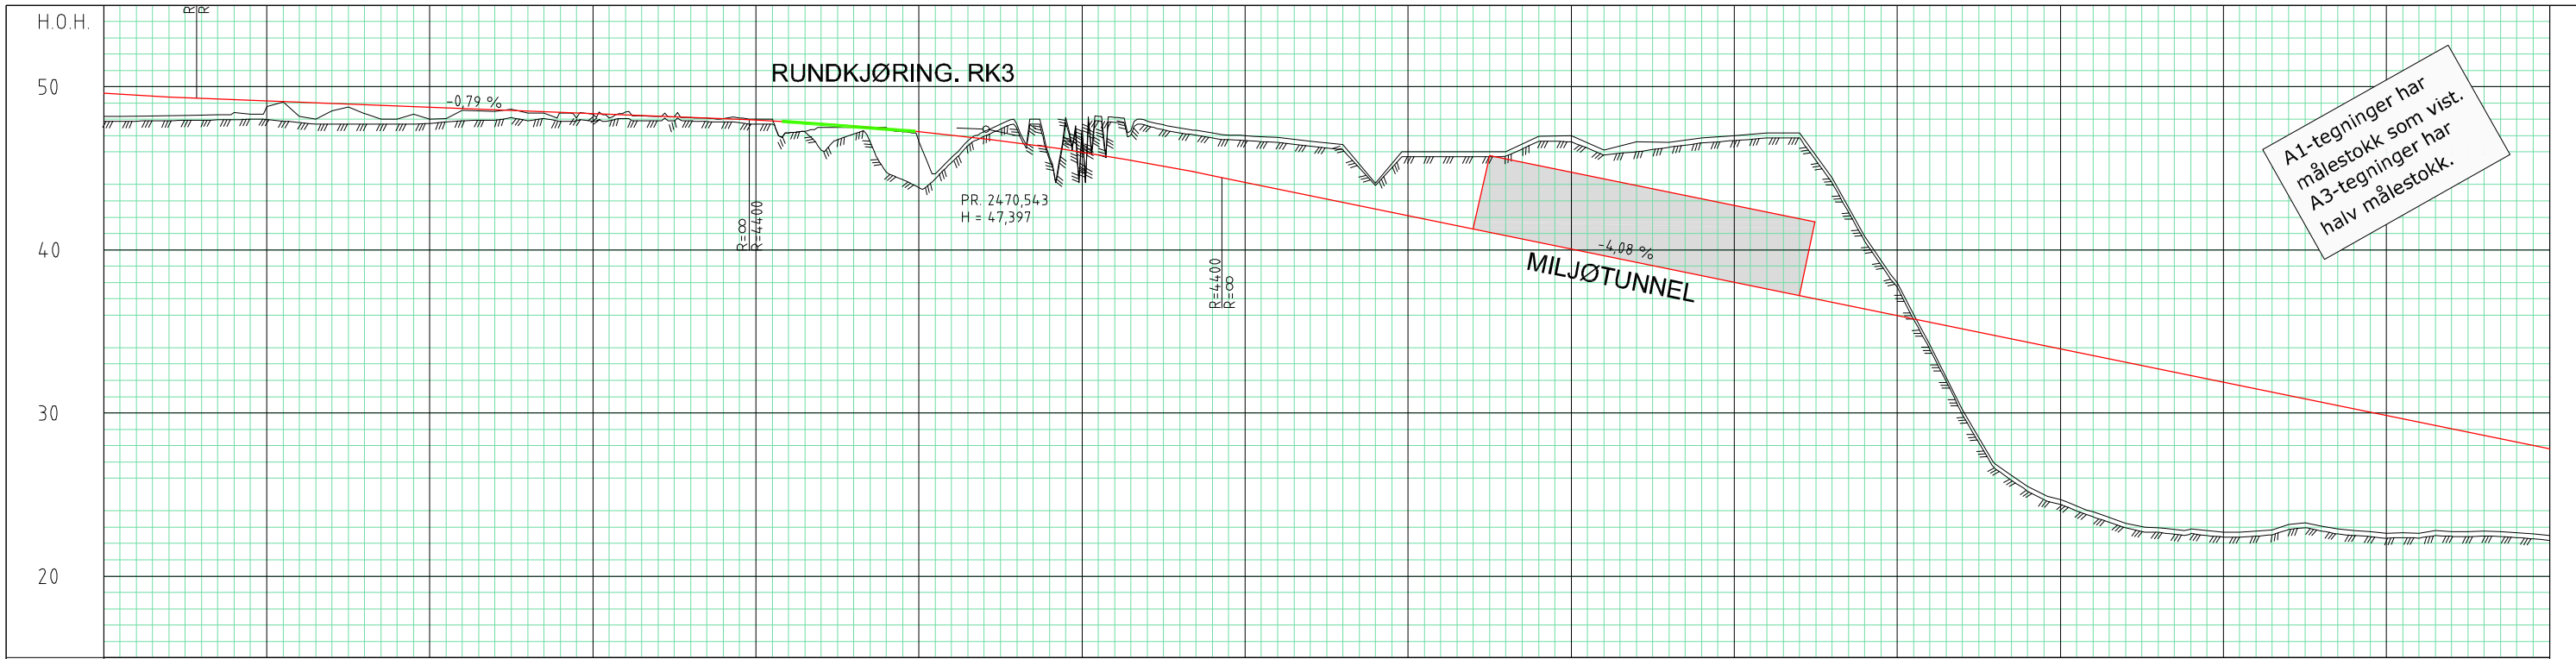

PROFIL NR	2200	2250	2300	2350	2400	2450	2500	2550	2600	2650	2700	2750	2800	2850	2900	2950
HOR.KURV.			R=300		A=14.0	A=100		R=-250	A=110		R=∞			A=14.0		R=325
BREDDDEUTV.			0.00m	0.00m				0.05m	0.05m			0.00m	0.00m			
TVERRFALL																
H.kj.b.k.			8.0%	8.0%	1.9%			3.0%	3.0%			3.0%	3.0%			8.0%
V.kj.b.k.																
PROFIL H.	48.19	48.49	48.75	48.91	48.97	48.97	48.97	48.97	48.97	48.97	48.97	48.97	48.97	48.97	48.97	48.97
TERRENG H.	48.19	48.49	48.75	48.91	48.97	48.97	48.97	48.97	48.97	48.97	48.97	48.97	48.97	48.97	48.97	48.97
OVERBYGN.T.			180CM					180CM								71CM

TEGNFORKLARING	
	Eksisterende eiendomsgrænse
	Kulturminnegrense
	Mur
	Terrangprofil jord
	Terrangprofil fjell
	Gs-veg
	Busslomme
	Infiltrasjonsdam
	Avkjørsel
	Hensvisning til vegmodell
	Hensvisning til linje
	12/297 gårds- og bruksnummer
	Avkjørsel stenges
	Skjæring
	Grøft
	Skulder
	Kjørefelt (hvitstripe)
	Senterlinje
	Fylling
	Bru
	Tunnel/ undergang
	Skiløype