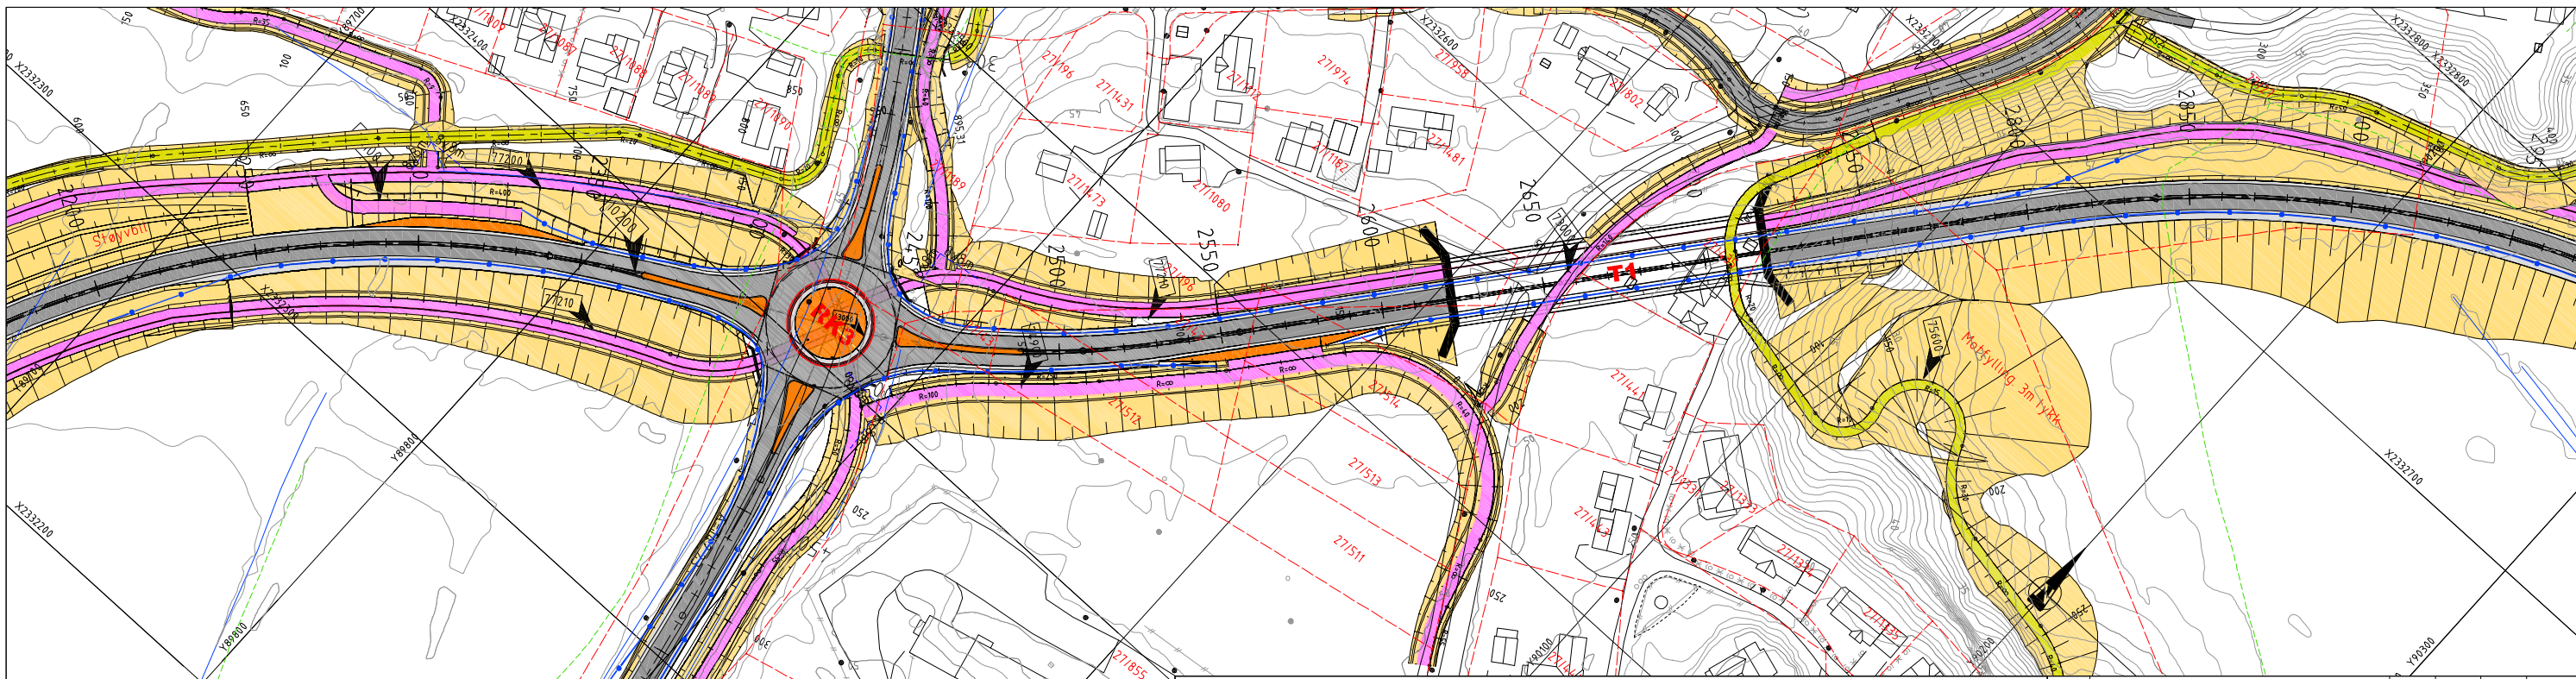

TEGNFORKLARING	
	Eksisterende eiendomsgrænse
	Kulturminnegrense
	Mur
	Terrangprofil jord
	Terrangprofil fjell
	Gs-veg
	Busslomme
	Infiltrasjonsdam
	Avkjørsel
	Hensvisning til vegmodell
	Hensvisning til linje
	12/297 gårds- og bruksnummer
	Avkjørsel stenges
	Skjæring
	Grøft
	Skulder
	Kjørefelt (hvitstripe)
	Senterlinje
	Fylling
	Bru
	Tunnel/ undergang
	Skiløype

TEGNFORKLARING :

- Eksisterende eiendomsgrænse
- - - Kulturminnegrense
- ||| Mur
- ||||| Terrengprofil jord
- λ λ λ Terrengprofil fjell
- Gs-veg
- Busslomme
- Infiltrasjonsdam
- ↔ Avkjørsel
- ↗ Henvisning til vegmodell
- ↘ Henvisning til linje
- 12/297 gårds- og bruksnummer
- == Avkjørsel stenges