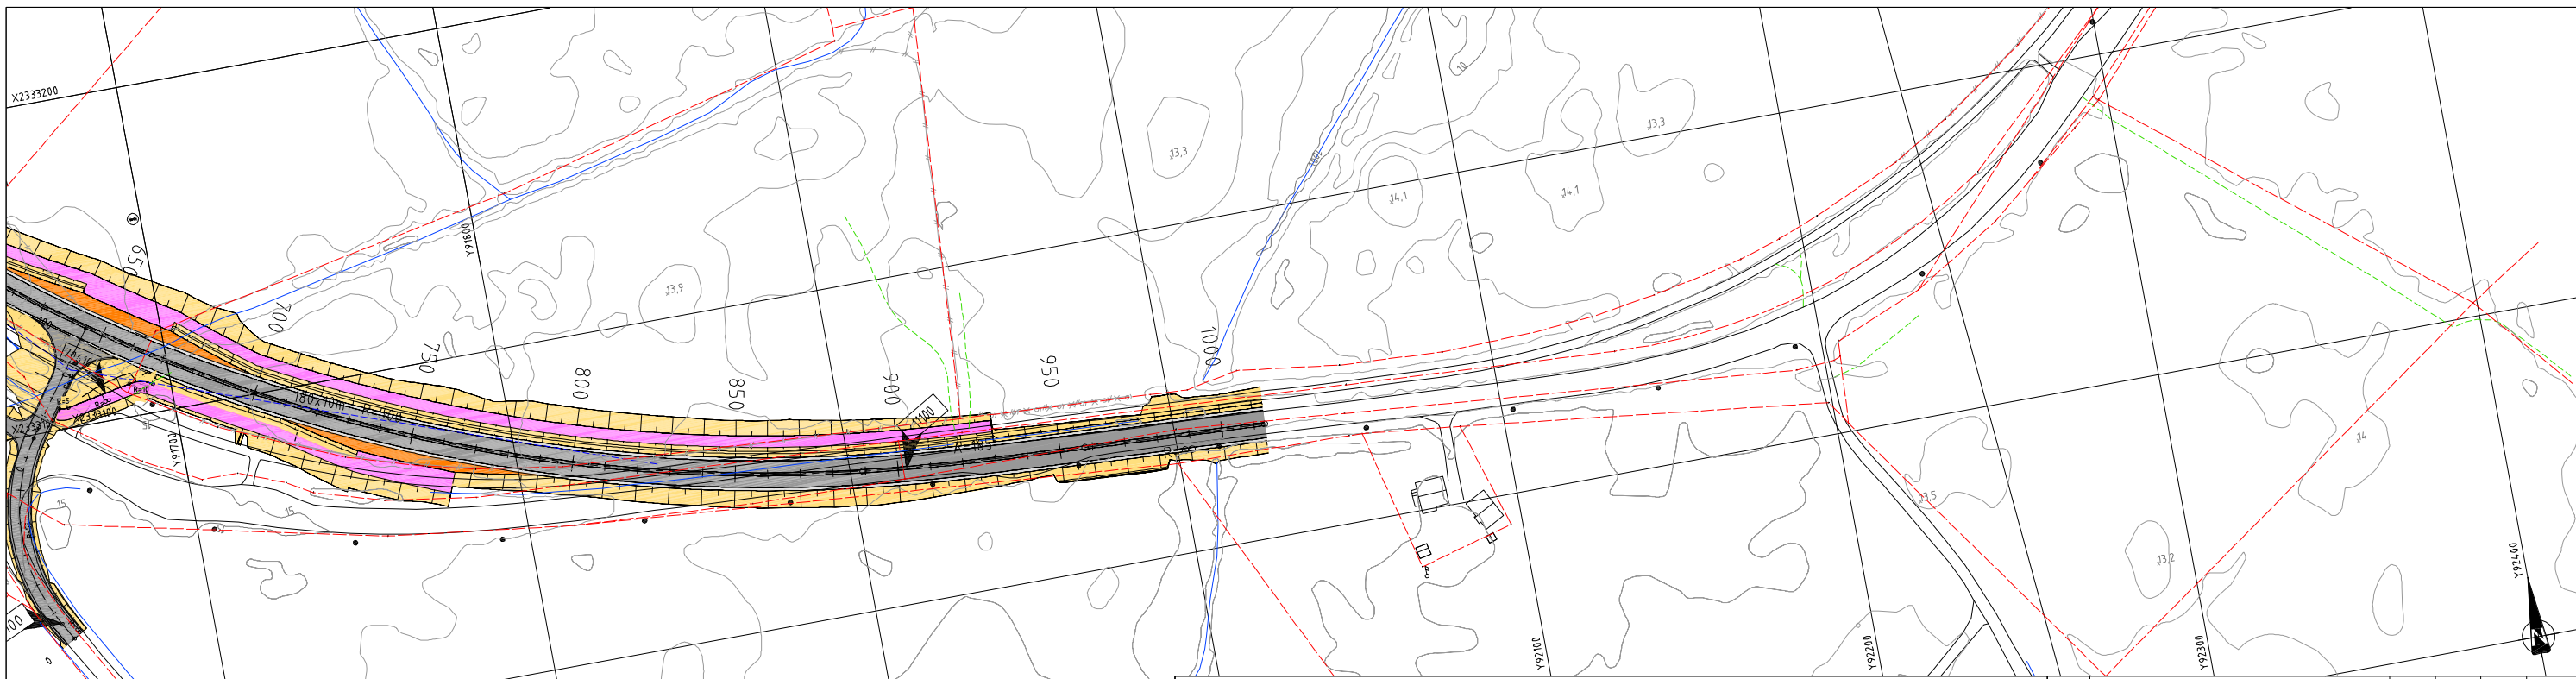

PROFIL NR	2200	2250	2300	2350	2400	2450	2500	2550	2600	2650	2700	2750	2800	2850	2900	2950
HOR.KURV.			R=300		A=14.0	A=100		R=-250	A=110		R=∞			A=14.0		R=325
BREDDDEUTV.			0.00m	0.00m				0.05m	0.05m			0.00m	0.00m			
TVERRFALL																
H.kj.b.k.			8.0%	8.0%	1.9%			3.0%	3.0%			3.0%	3.0%			8.0%
V.kj.b.k.																
PROFIL H.	48.19	48.49	48.75	48.91	48.97	48.97	48.97	48.97	48.97	48.97	48.97	48.97	48.97	48.97	48.97	48.97
TERRENG H.	48.19	48.49	48.75	48.91	48.97	48.97	48.97	48.97	48.97	48.97	48.97	48.97	48.97	48.97	48.97	48.97
OVERBYGN.T.			180CM					180CM								71CM

TEGNFORKLARING	
	Eksisterende eiendomsgrænse
	Kulturminnegrense
	Mur
	Terrangprofil jord
	Terrangprofil fjell
	Gs-veg
	Busslomme
	Infiltrasjonsdam
	Avkjørsel
	Hensvisning til vegmodell
	Hensvisning til linje
	12/297 gårds- og bruksnummer
	Avkjørsel stenges
	Skjæring
	Grøft
	Skulder
	Kjørefelt (hvitstripe)
	Senterlinje
	Fylling
	Bru
	Tunnel/ undergang
	Skiløype

TEGNFORKLARING :

- Eksisterende eiendomsgrænse
- - - Kulturminnegrense
- ||| Mur
- ||||| Terrengprofil jord
- λ λ λ Terrengprofil fjell
- Gs-veg
- Busslomme
- Infiltrasjonsdam
- ↔ Avkjørsel
- ↗ Henvisning til vegmodell
- ↘ Henvisning til linje
- 12/297 gårds- og bruksnummer
- == Avkjørsel stenges

Skjæring
 Grøft
 Skulder
 Kjørefelt (hvitstripe)
 Senterlinje
 Fylling
 Bru
 Tunnel/ undergang
 Skiløype

Revisjon	Revisjonen gjelder	Utarb	Kontr	Godjnt	Rev. date
		Tegningsdato 20.05.2015 Bestiller Bjørg-Anita Jaki Produsert for Region nord Produsert av Ressursavdeling Prosjektnummer 501692 Prosjektfasennummer 20EV00006R_00001 Arkivreferanse 2011083332 Plan-ID 20110003 Målestokk A1-formal 1:1000 Koordinatsystem EUREF89N/TM23/NN1954			
Utarbeidet av knurd	Kontrollert av hanjok/johny	Godjnt av oddmik	Konsulentarkiv	Tegningsnummer / revisjonsboksnavn C112	