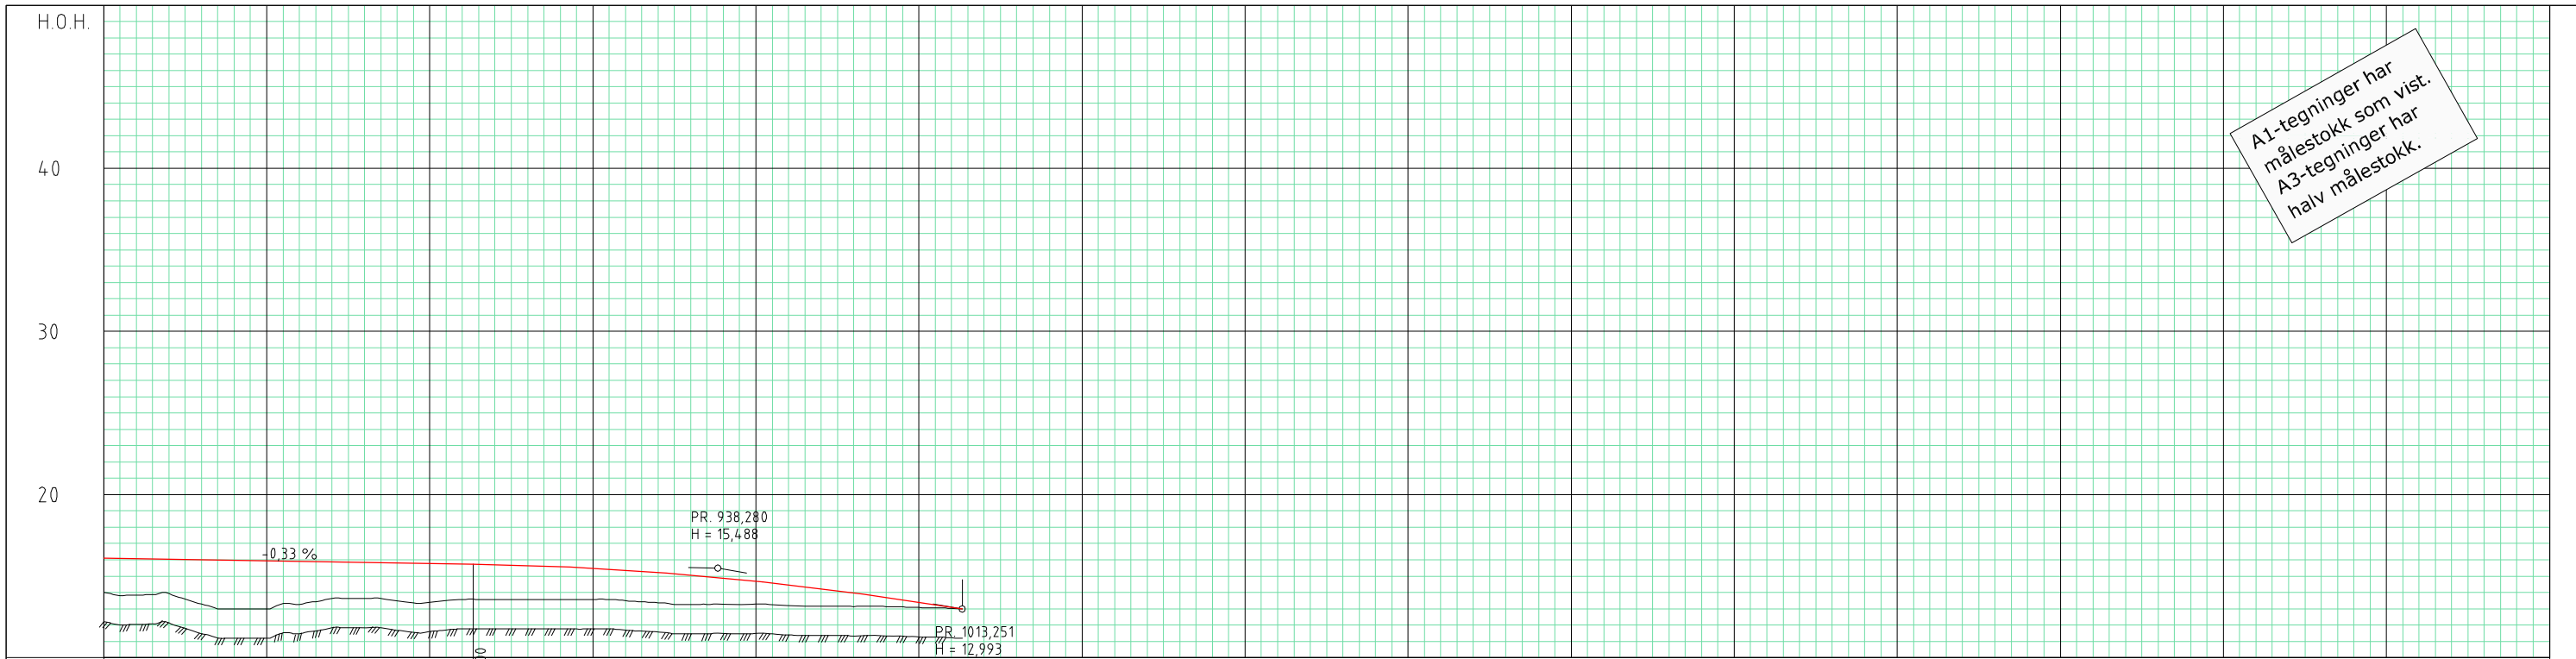

A1-tegninger har målestokk som vist.
A3-tegninger har halv målestokk.

PROFIL NR.	750	800	850	900	950	1000	1050	1100	1150	1200	1250	1300	1350	1400	1450	1500
HOR.KURV.	R=-500		R=500	A=185		R=∞										
BREDEDEUTV.	-----															
TVERRFALL	-----															
H.kj.b.k.	-----															
V.kj.b.k.	-----															
PROFIL H.	16.00	15.74	15.48	15.23	14.97	14.71	14.45	14.19	13.93	13.67	13.41	13.15	12.89	12.63	12.37	12.11
TERRENG H.	16.00	15.74	15.48	15.23	14.97	14.71	14.45	14.19	13.93	13.67	13.41	13.15	12.89	12.63	12.37	12.11
OVERBYGN.T.	180CM