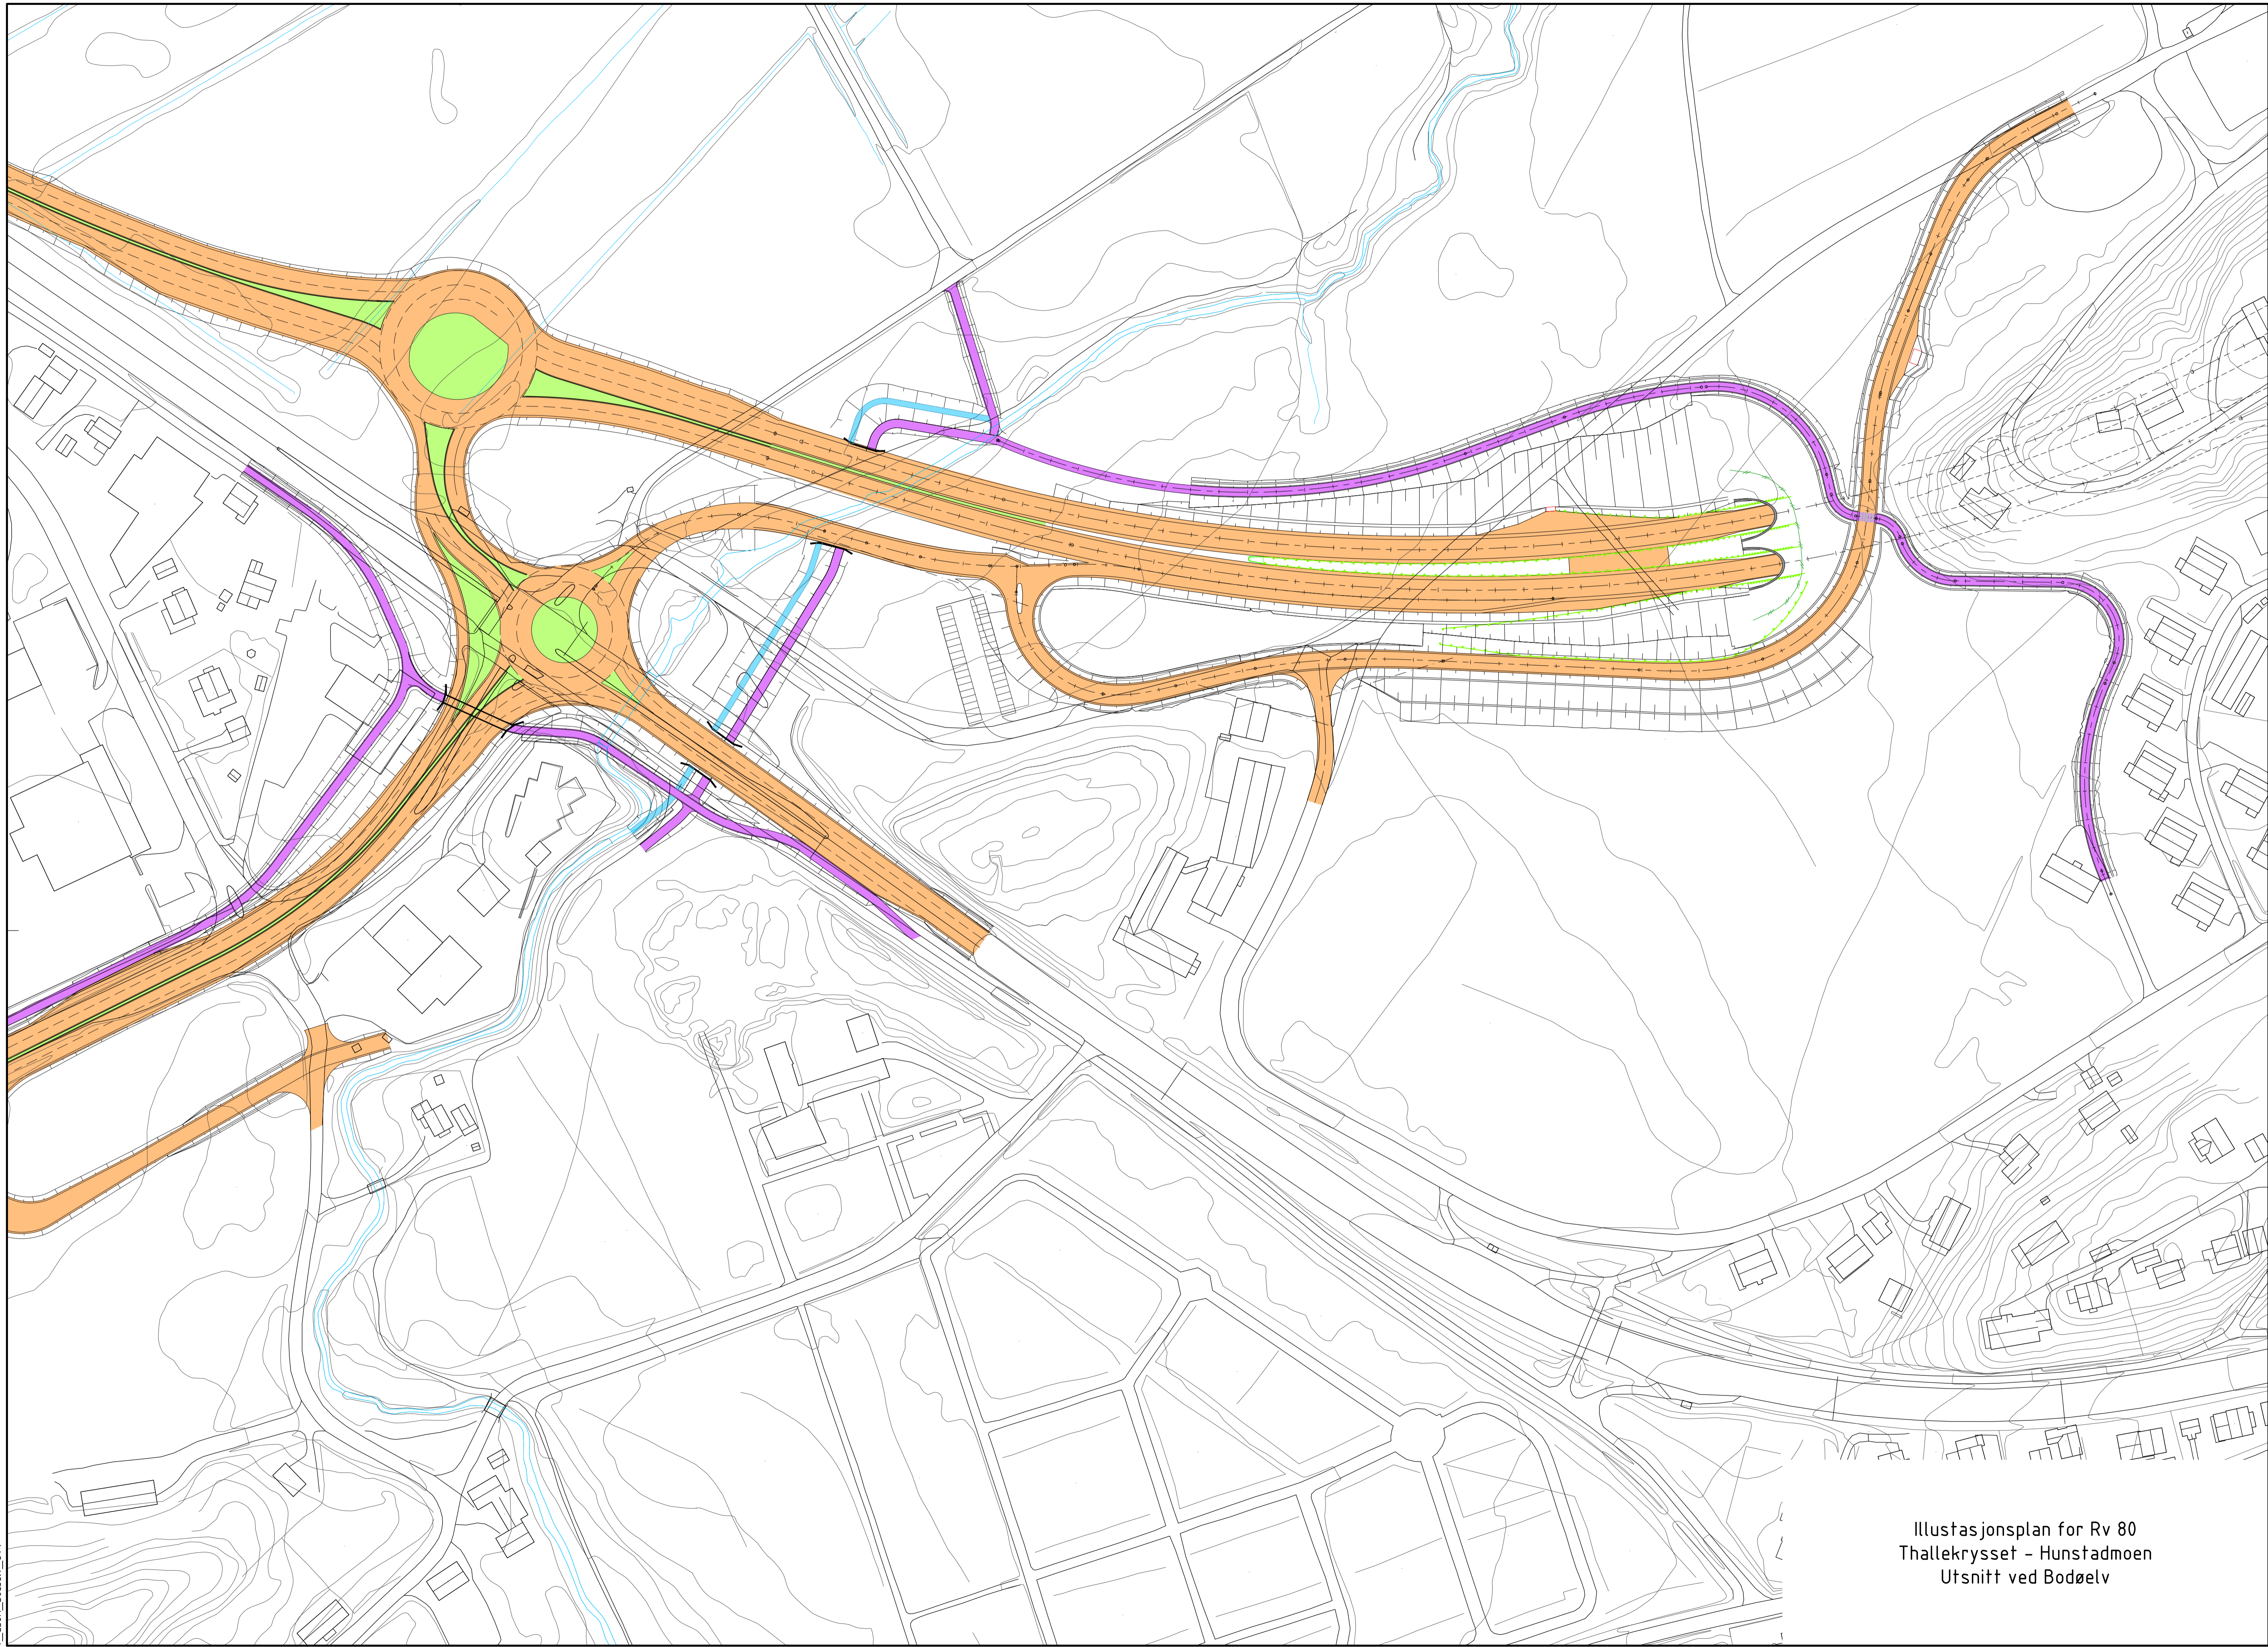

"N:\S11\28\512869\DAK\Samferdsel\Modell\Arbeidsavsnitt_01\Diverse\Illustrasjonsplaner\ILLUSTRASJONSPLAN.dwg - HN - Plottet: 2013-02-26, 09:16:03 - LAYOUT = Bodøelv - XREF = T_GEOM_SNIPPEN.T_KART1000.NTM_Th_LAYOUT_Ortofoto_Hele_T_GEOM_T_halle_SVV_T_GEOM_stormyra_SVV_T_GEOM_haalgal_SVV_T_GEOM_Bodøelv_SVV

Illustrasjonsplan for Rv 80
Thallekrysset - Hunstadmoen
Utsnitt ved Bodøelv