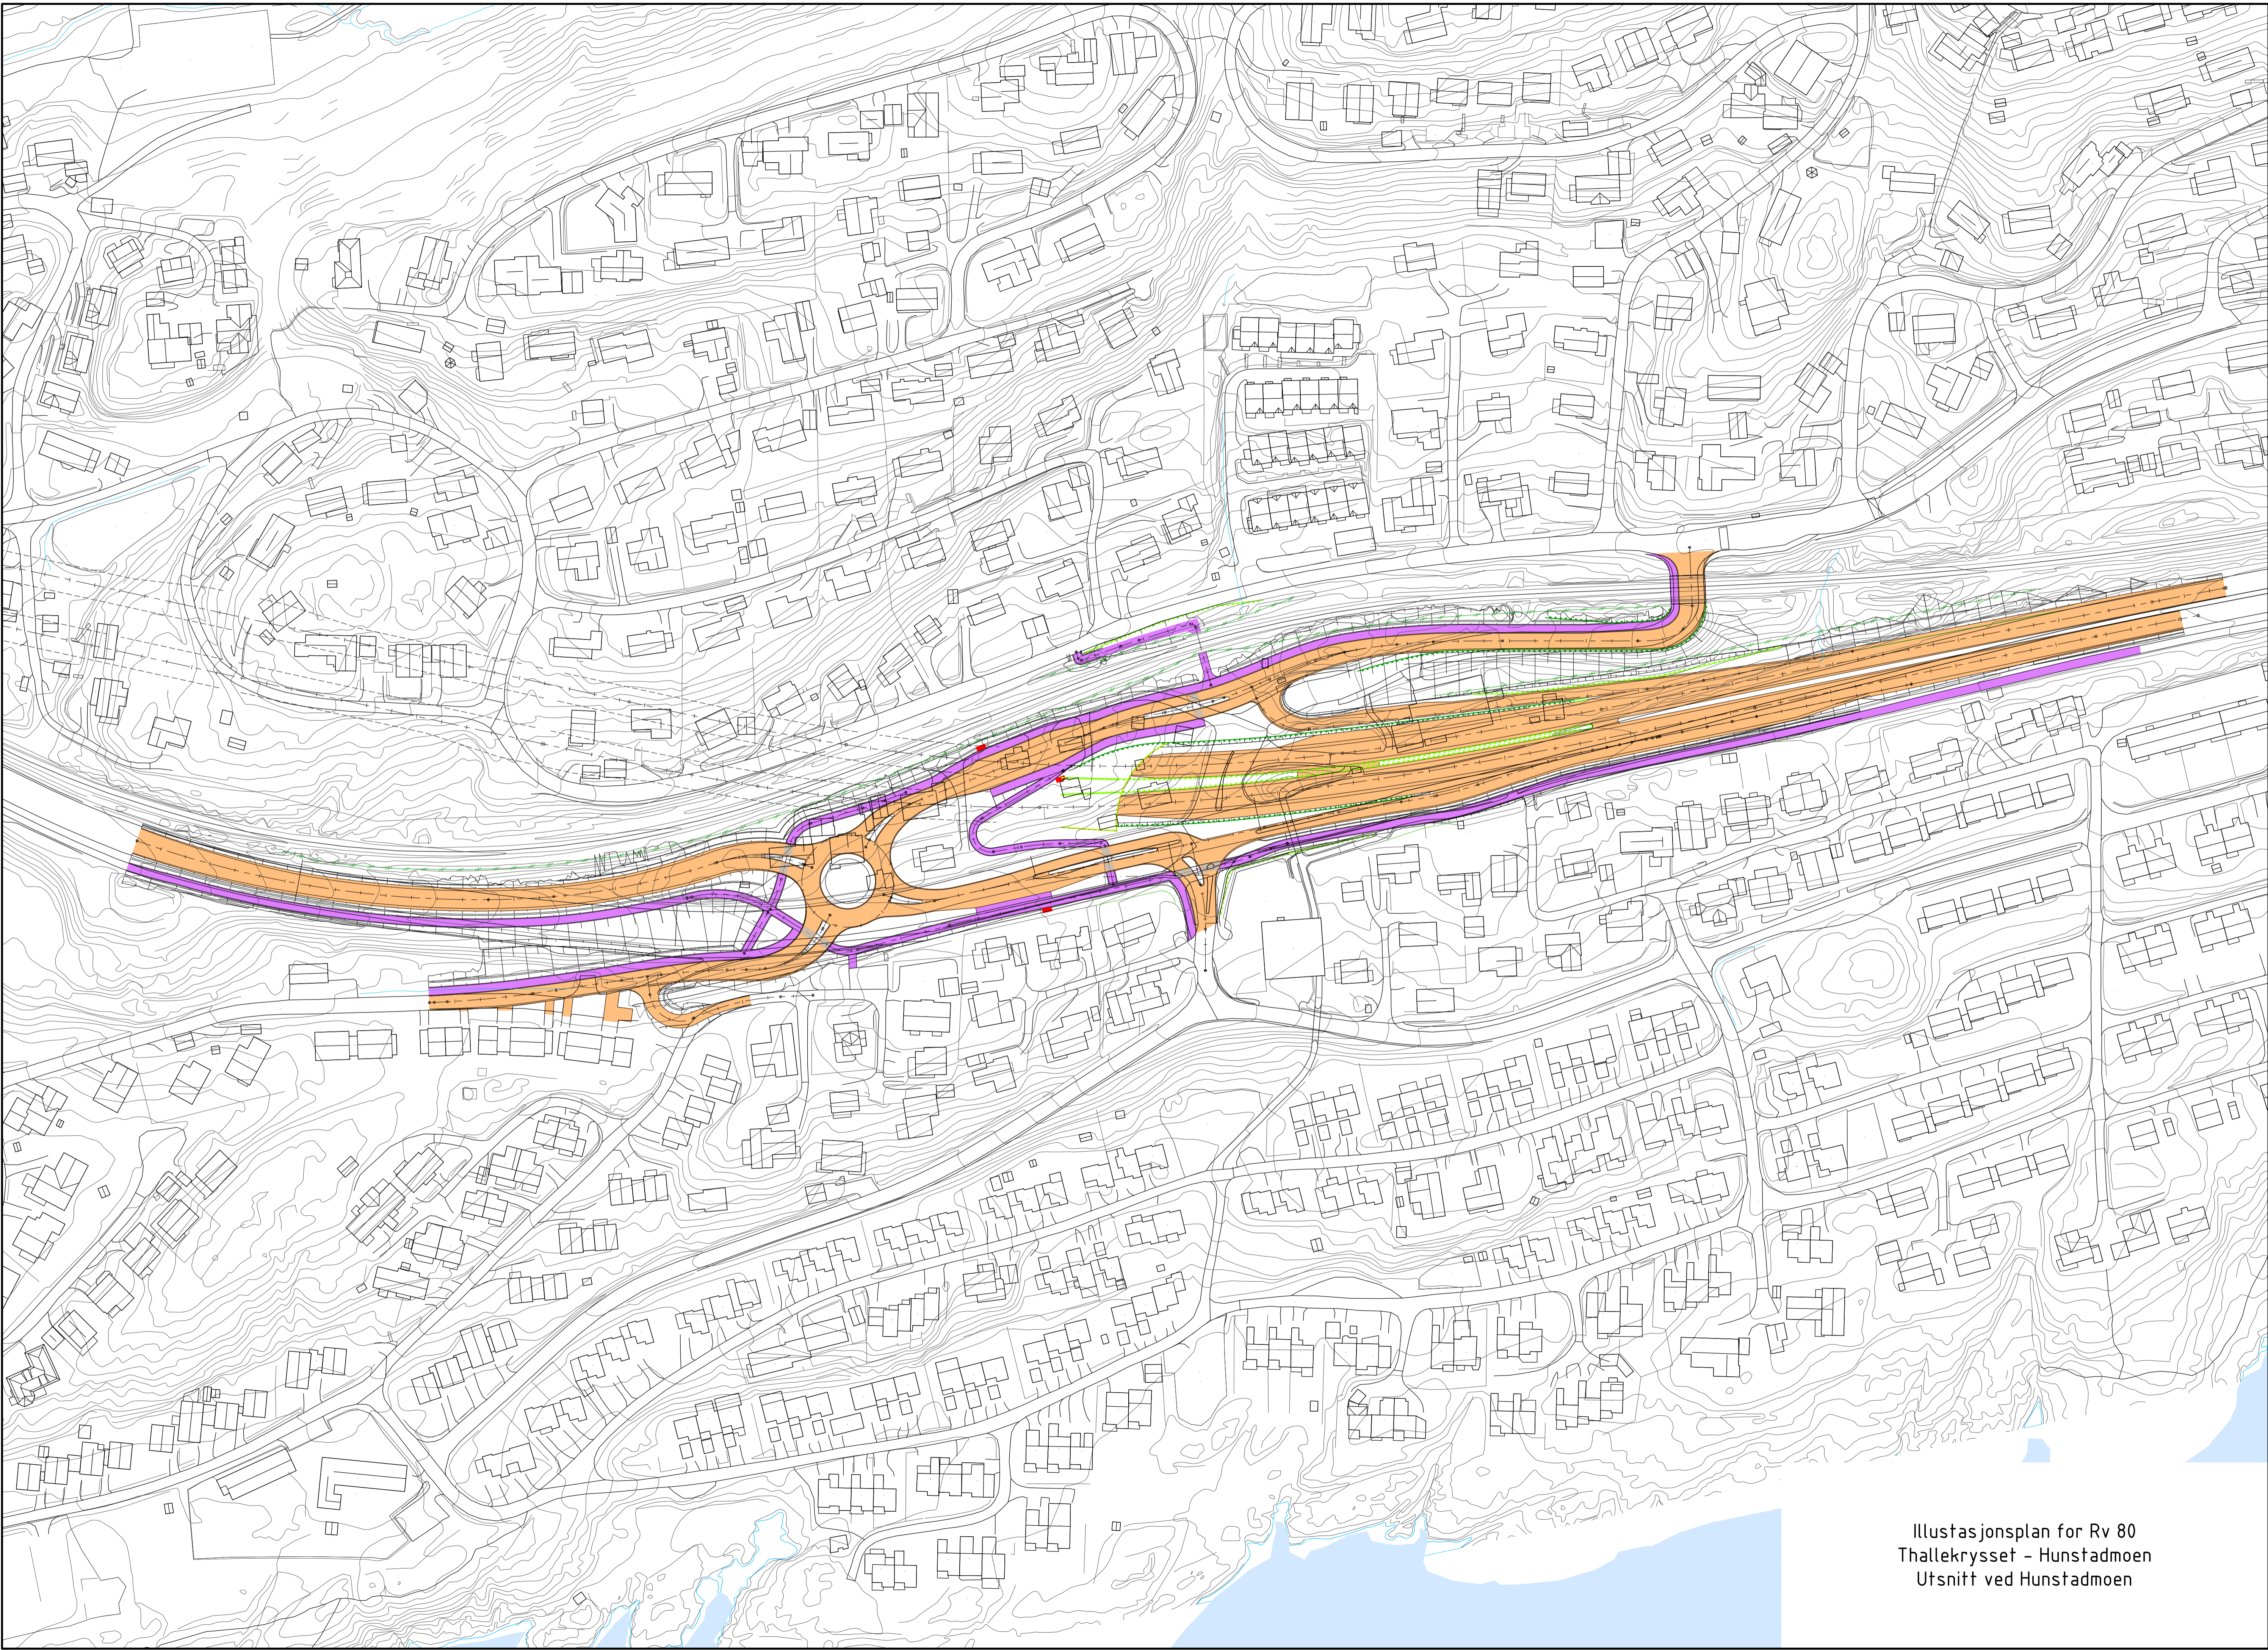

N:\511\28\5112809\DATA\Samferdsel\Modell\Arbeidsavsnitt\_01\Diverse\Illustrasjonsplaner\ILLUSTRASJONSPLAN.dwg - HN - Plottet: 2013-02-26, 09:16:31 - LAYOUT - LAYOUT - Hunstadsmoen - XREF = T\_GEOM\_SNIPPEN, T\_KART1000\_NTM\_TIL\_LAYOUT, Ortofoto\_Het, T\_GEOM\_ENSVELLDALEN\_Nv3, T\_GEOM\_Thalle\_SVV, T\_GEOM\_stemmyra\_SVV, T\_GEOM\_malagel\_SVV, T\_GEOM\_Bredlev\_SVV

Illustrasjonsplan for Rv 80  
Thallekrysset - Hunstadsmoen  
Utsnitt ved Hunstadsmoen