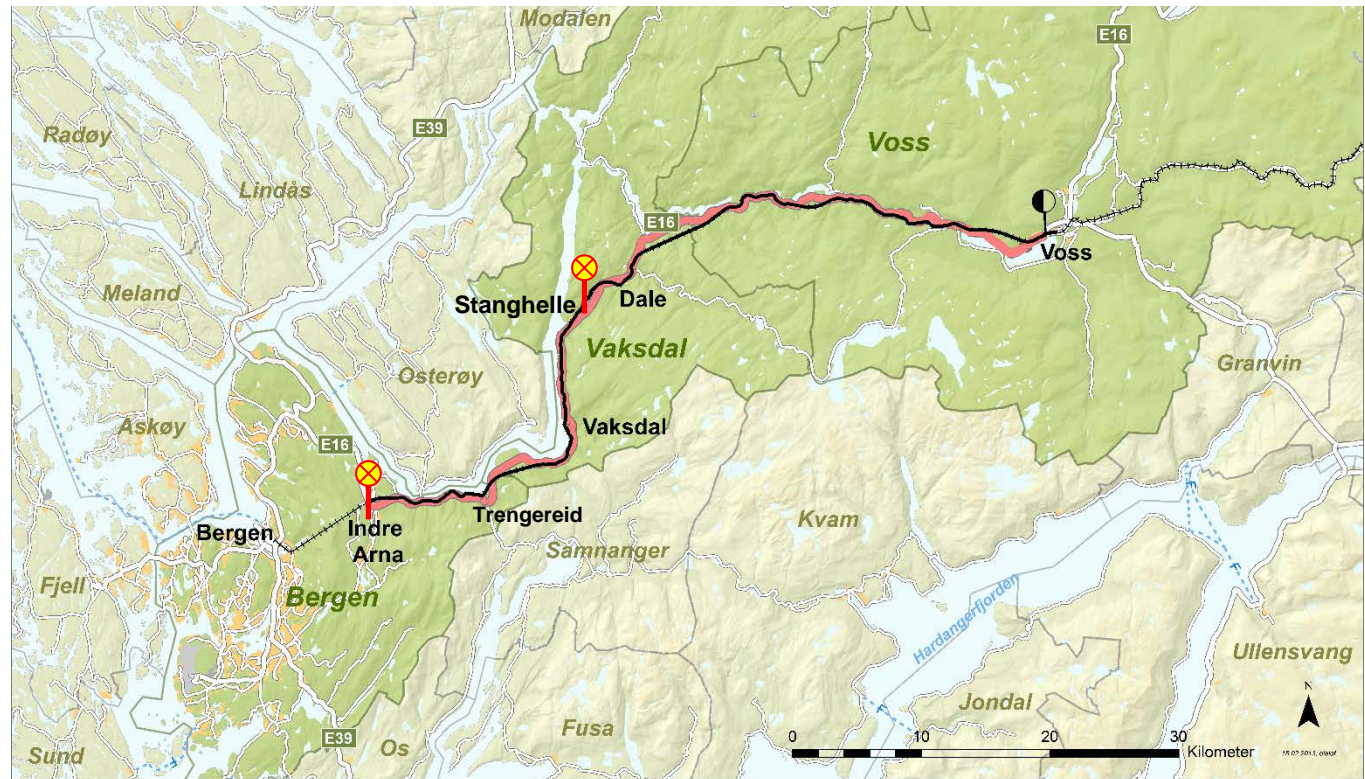

Fellesprosjektet

“E16 og Vossebanen Arna–Stanghelle”

E16 og Vossebanen

BANE NOR