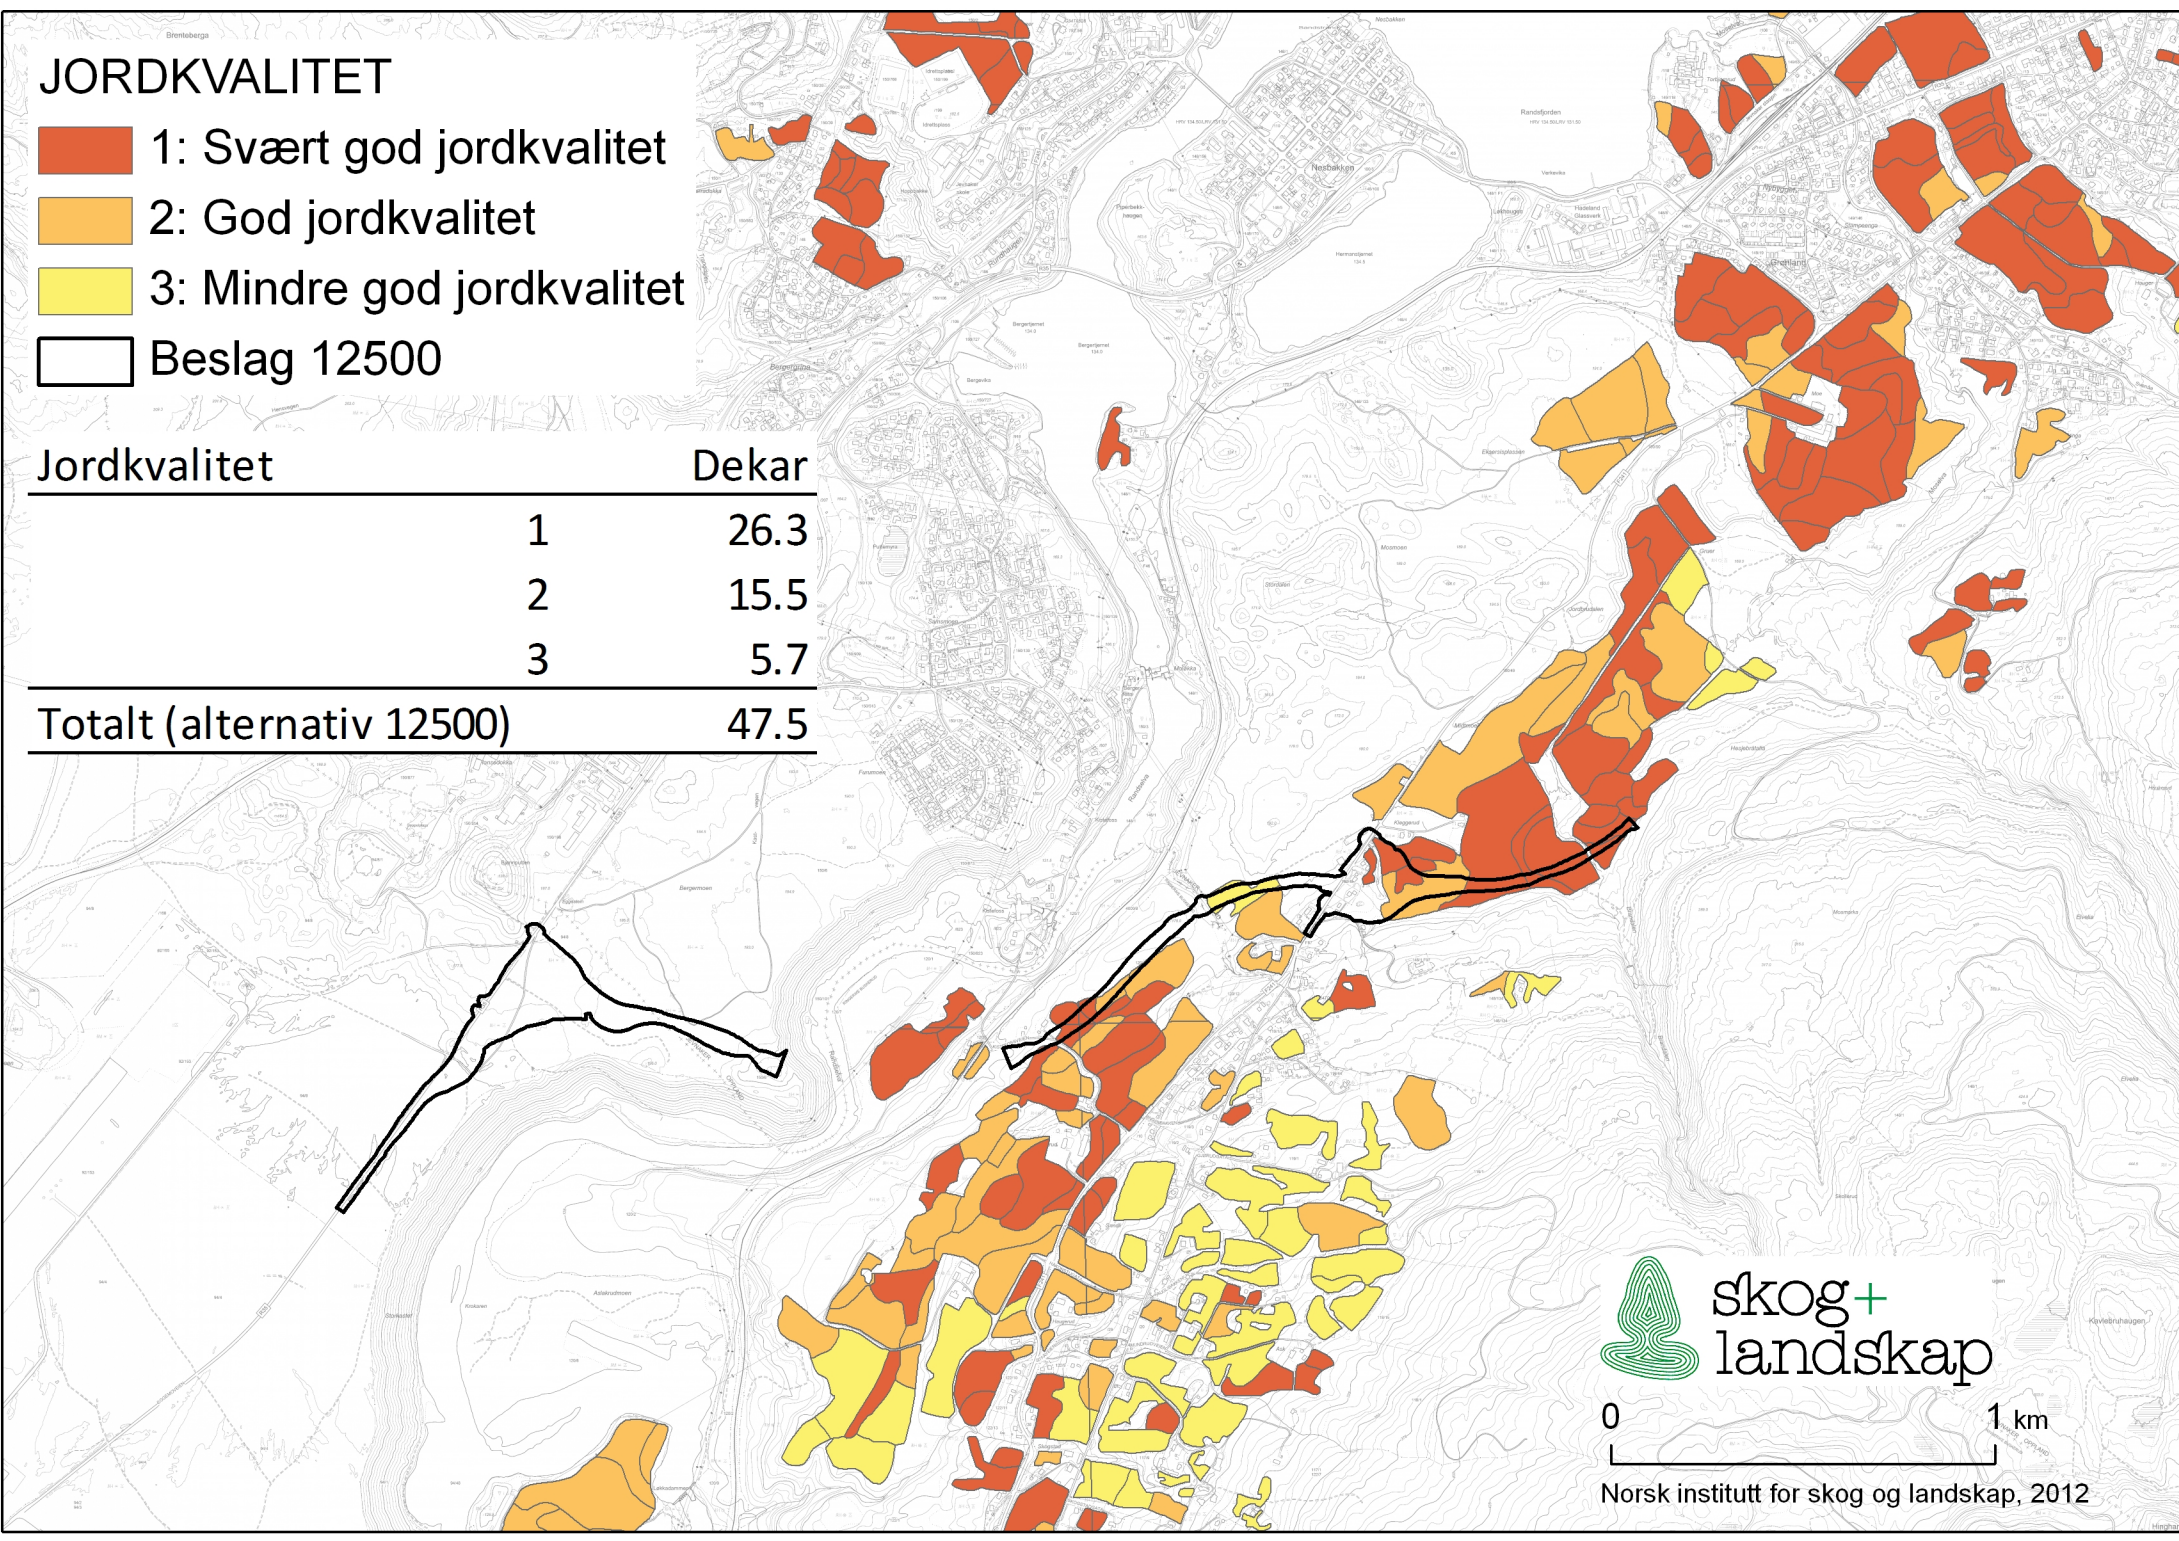

# JORDKVALITET

-  1: Svært god jordkvalitet
-  2: God jordkvalitet
-  3: Mindre god jordkvalitet
-  Beslag 12500

Jordkvalitet	Dekar
1	26.3
2	15.5
3	5.7
<b>Totalt (alternativ 12500)</b>	<b>47.5</b>

Norsk institutt for skog og landskap, 2012