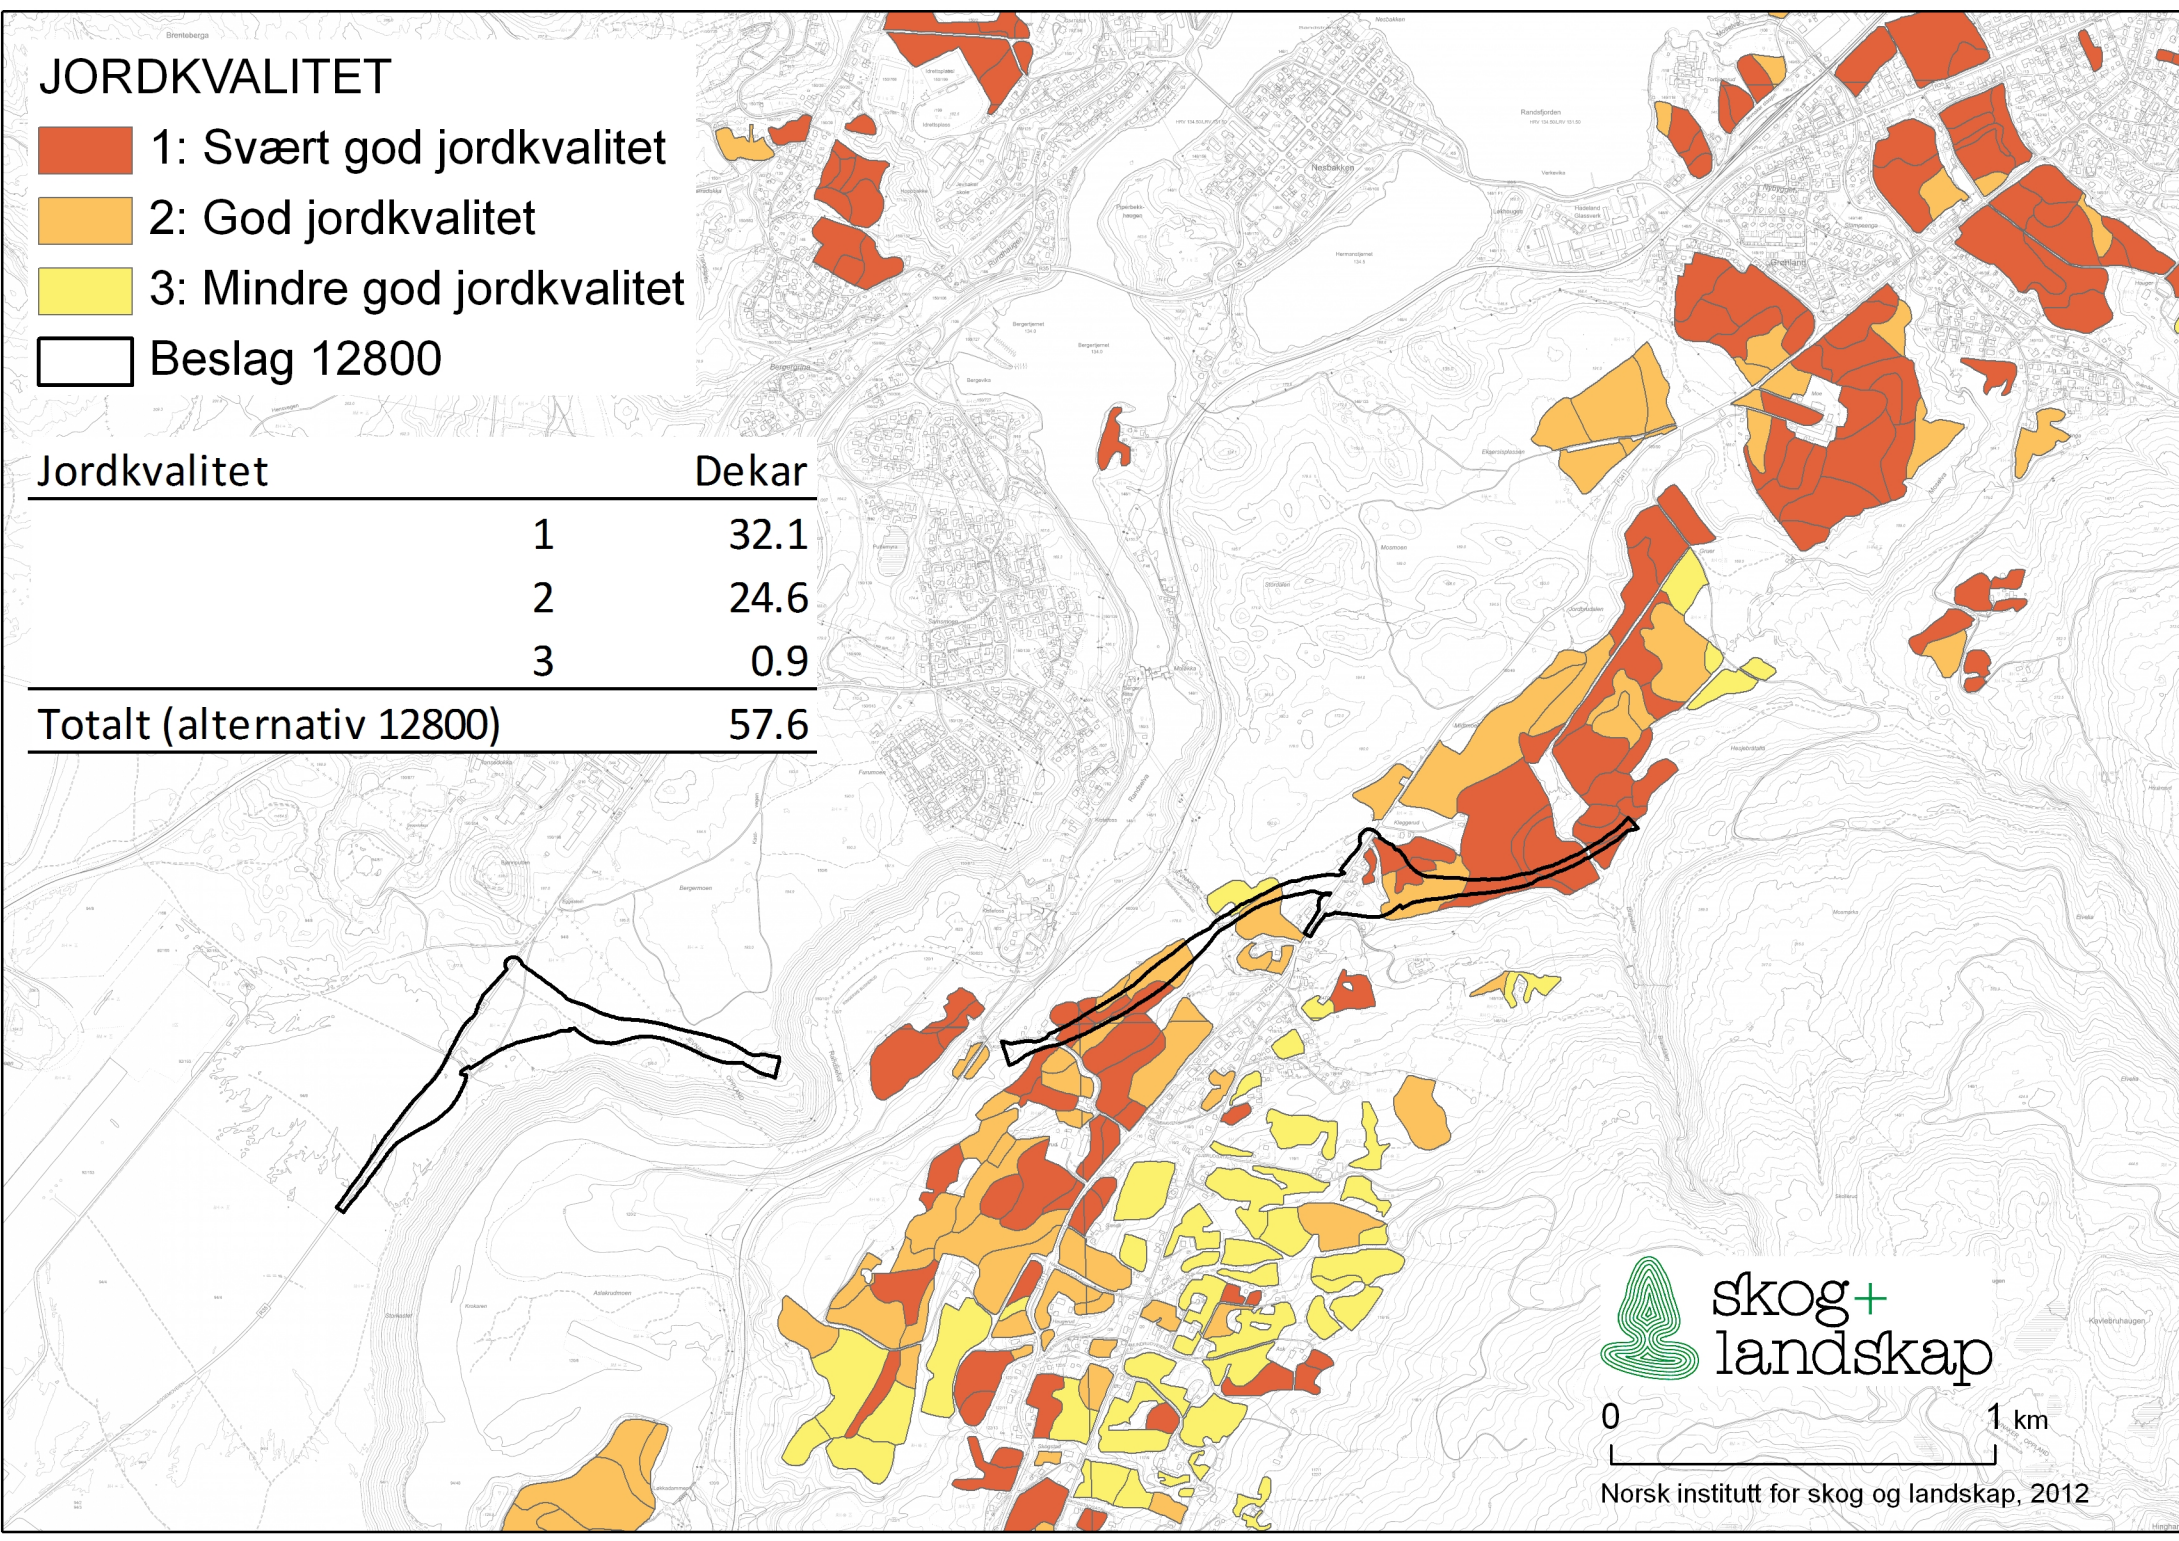

JORDKVALITET

- 1: Svært god jordkvalitet
- 2: God jordkvalitet
- 3: Mindre god jordkvalitet
- Beslag 12800

Jordkvalitet	Dekar
1	32.1
2	24.6
3	0.9
Totalt (alternativ 12800)	57.6

Norsk institutt for skog og landskap, 2012