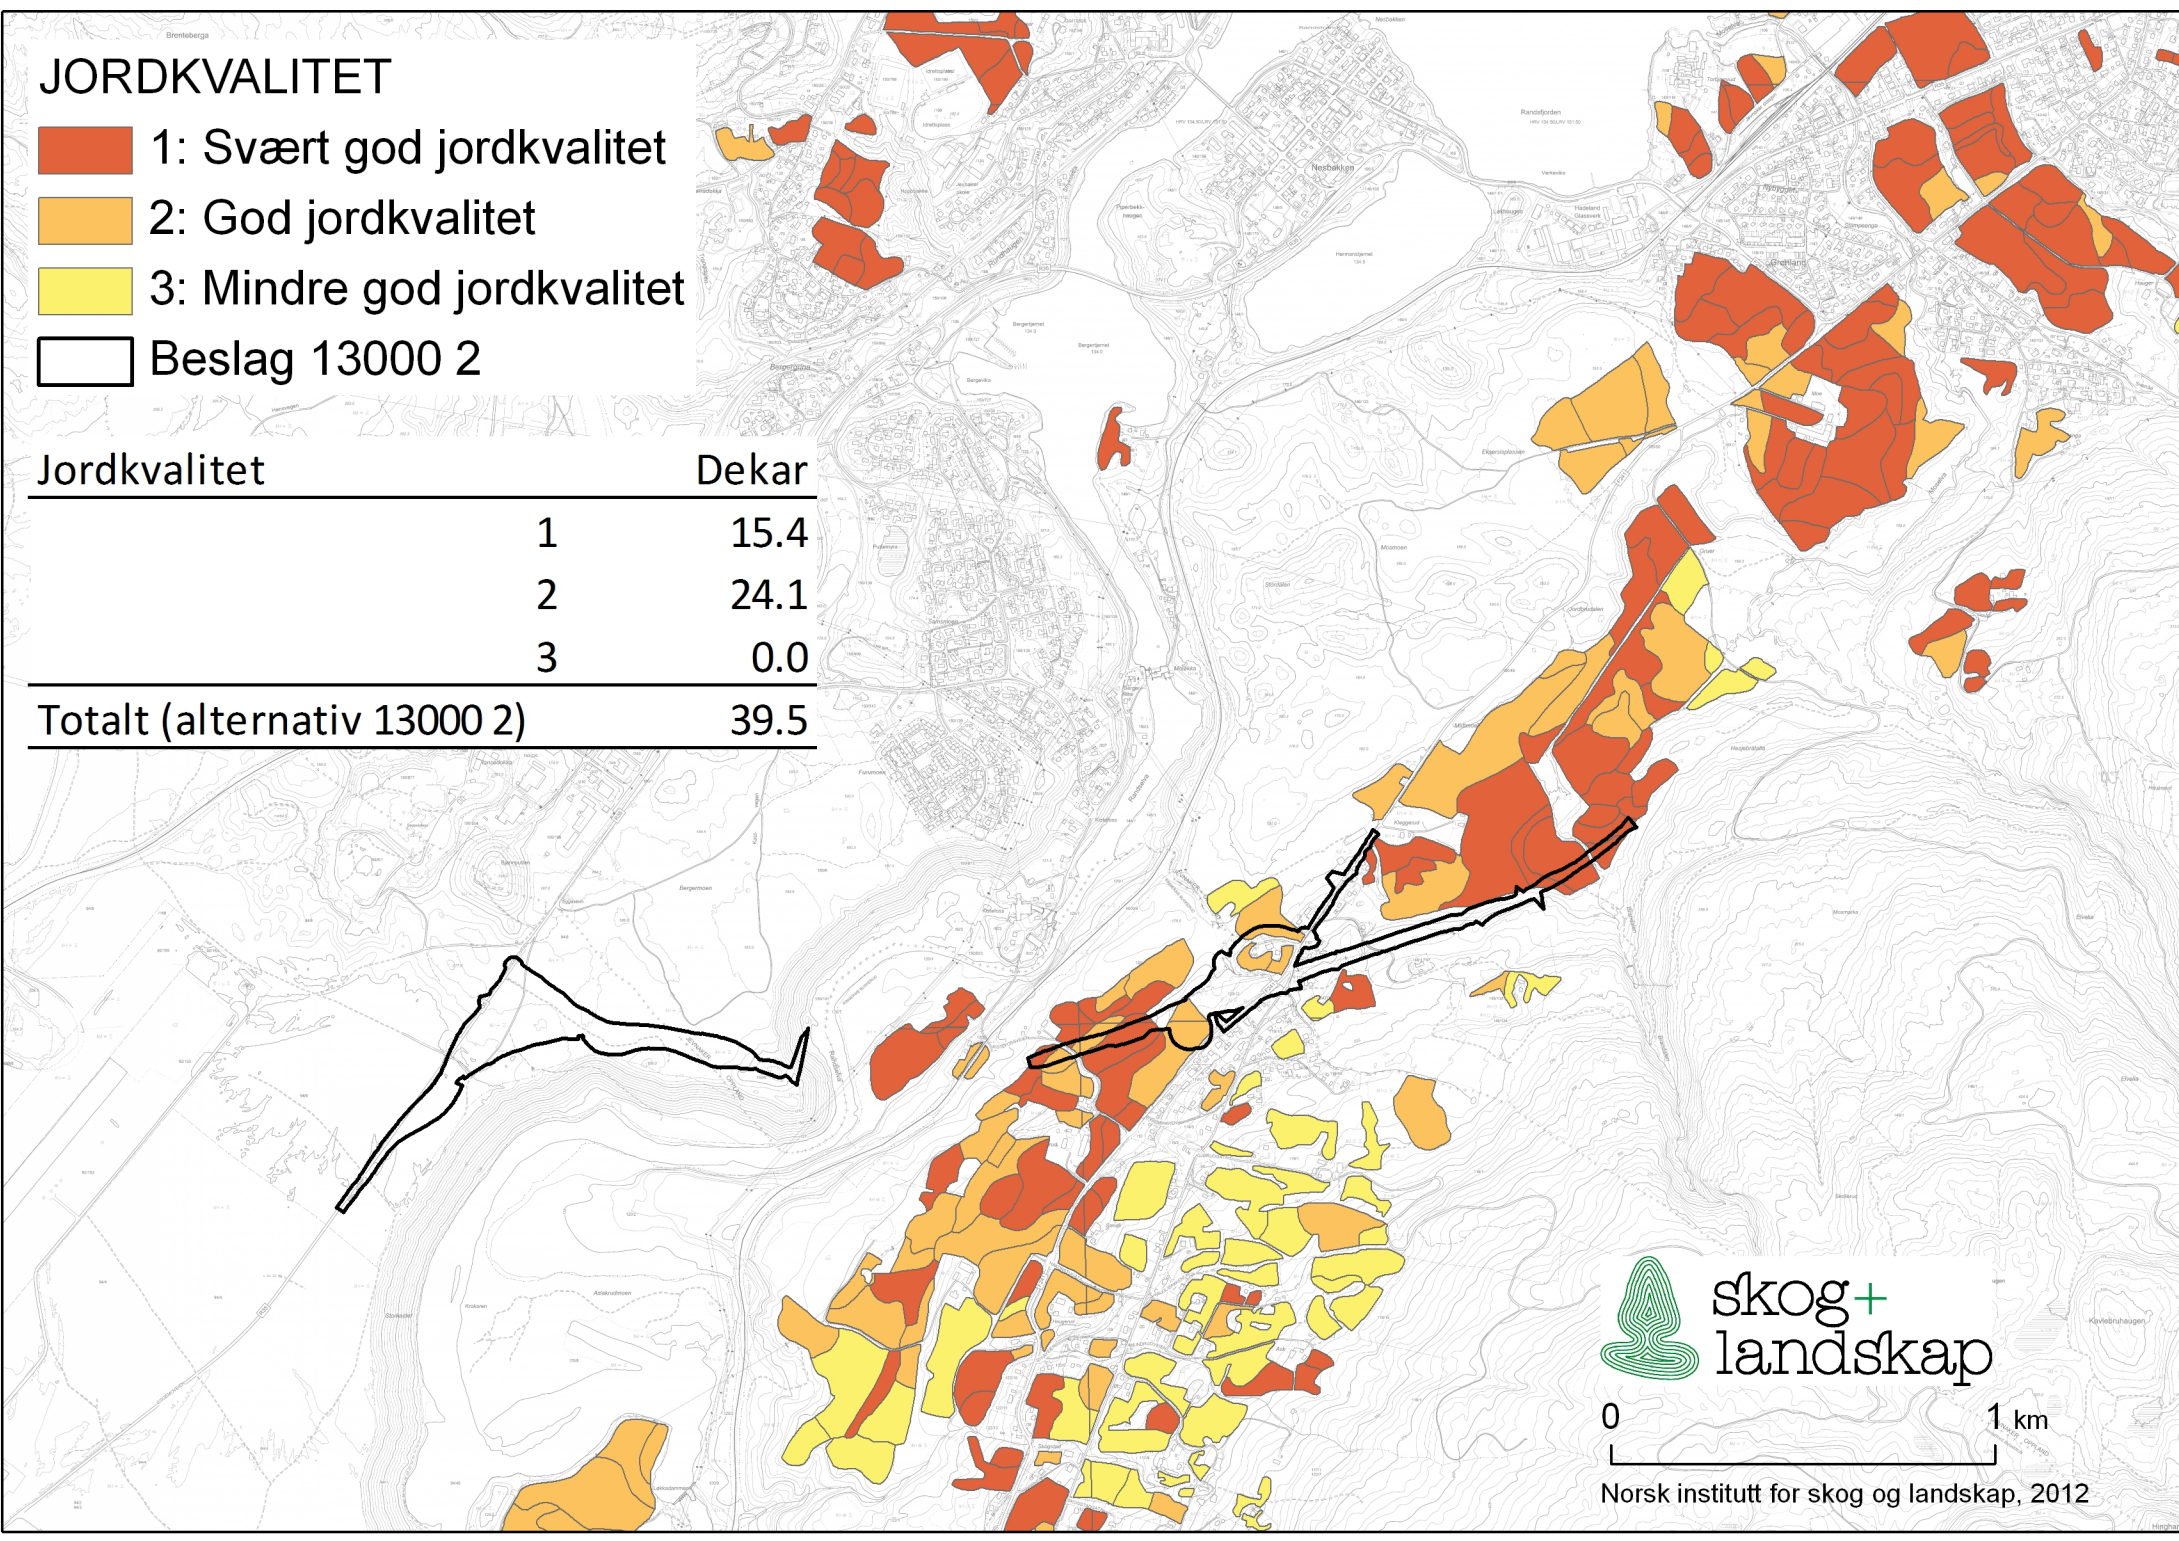

JORDKVALITET

-  1: Svært god jordkvalitet
-  2: God jordkvalitet
-  3: Mindre god jordkvalitet
-  Beslag 13000 2

Jordkvalitet	Dekar
1	15.4
2	24.1
3	0.0
Totalt (alternativ 13000 2)	39.5

Norsk institutt for skog og landskap, 2012