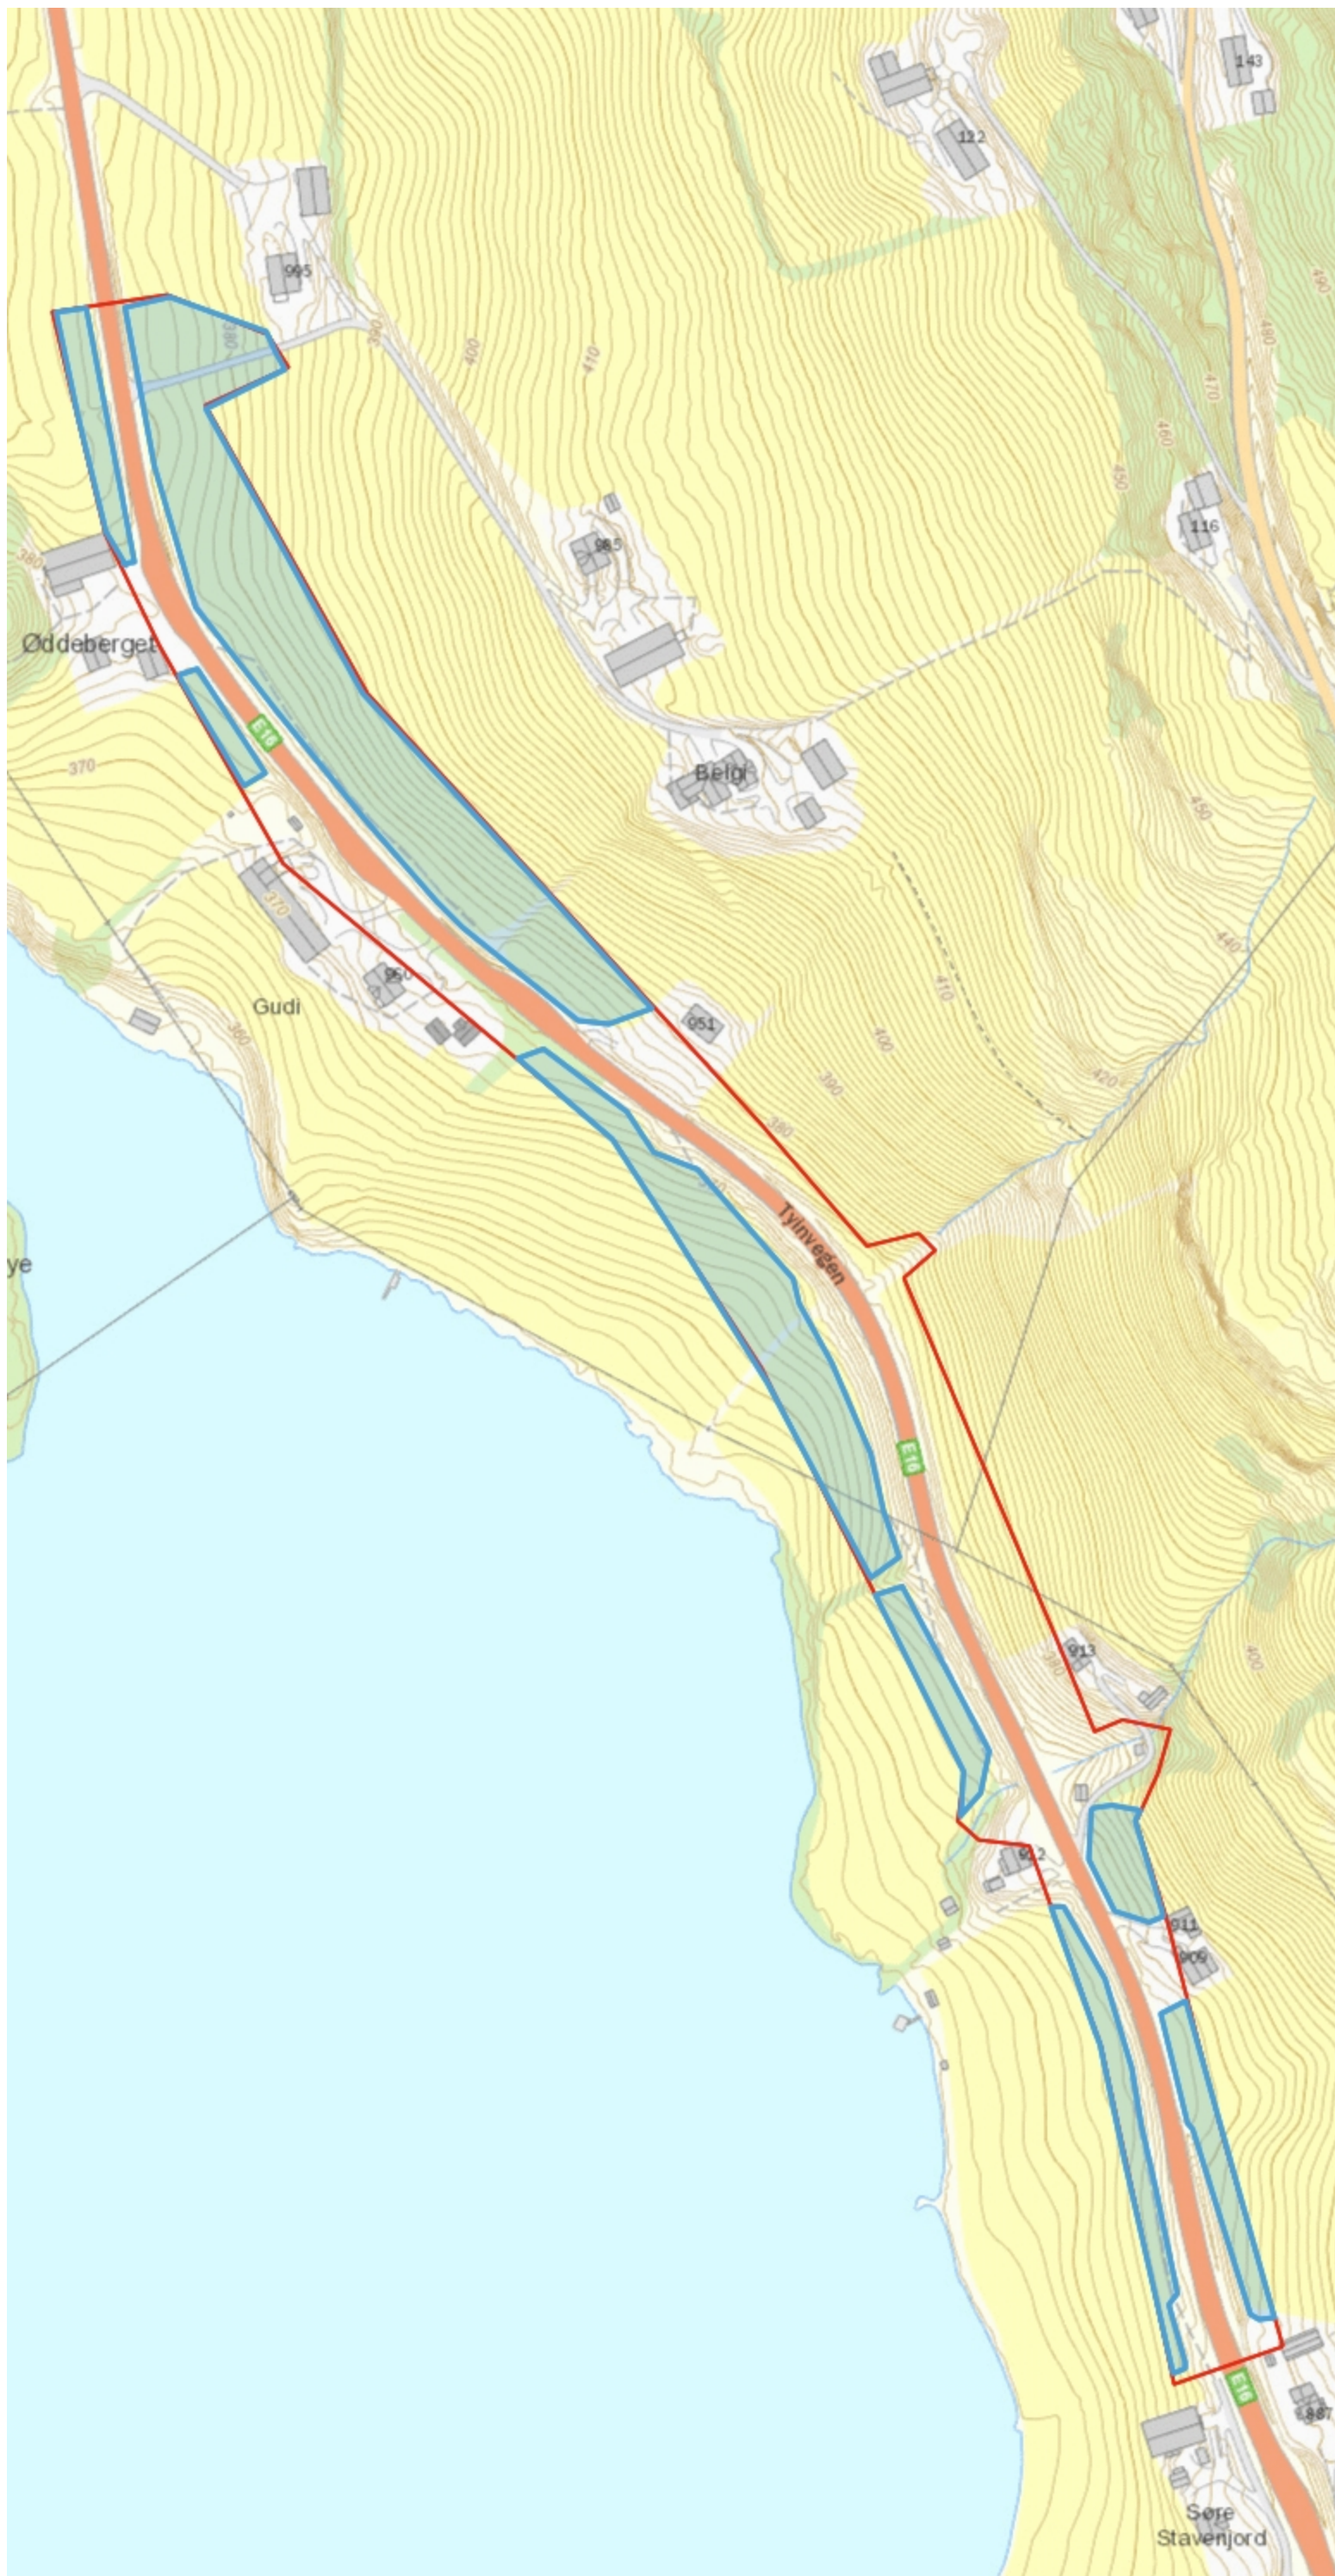

Tegnforklaring

GeocacheBasis

0,13 0 0,06 0,13 Kilometers

Utskrift fra InnlandsGIS

Utskriftsdato: 12.02.2019
Kartdata: Kartverket/Geovekst