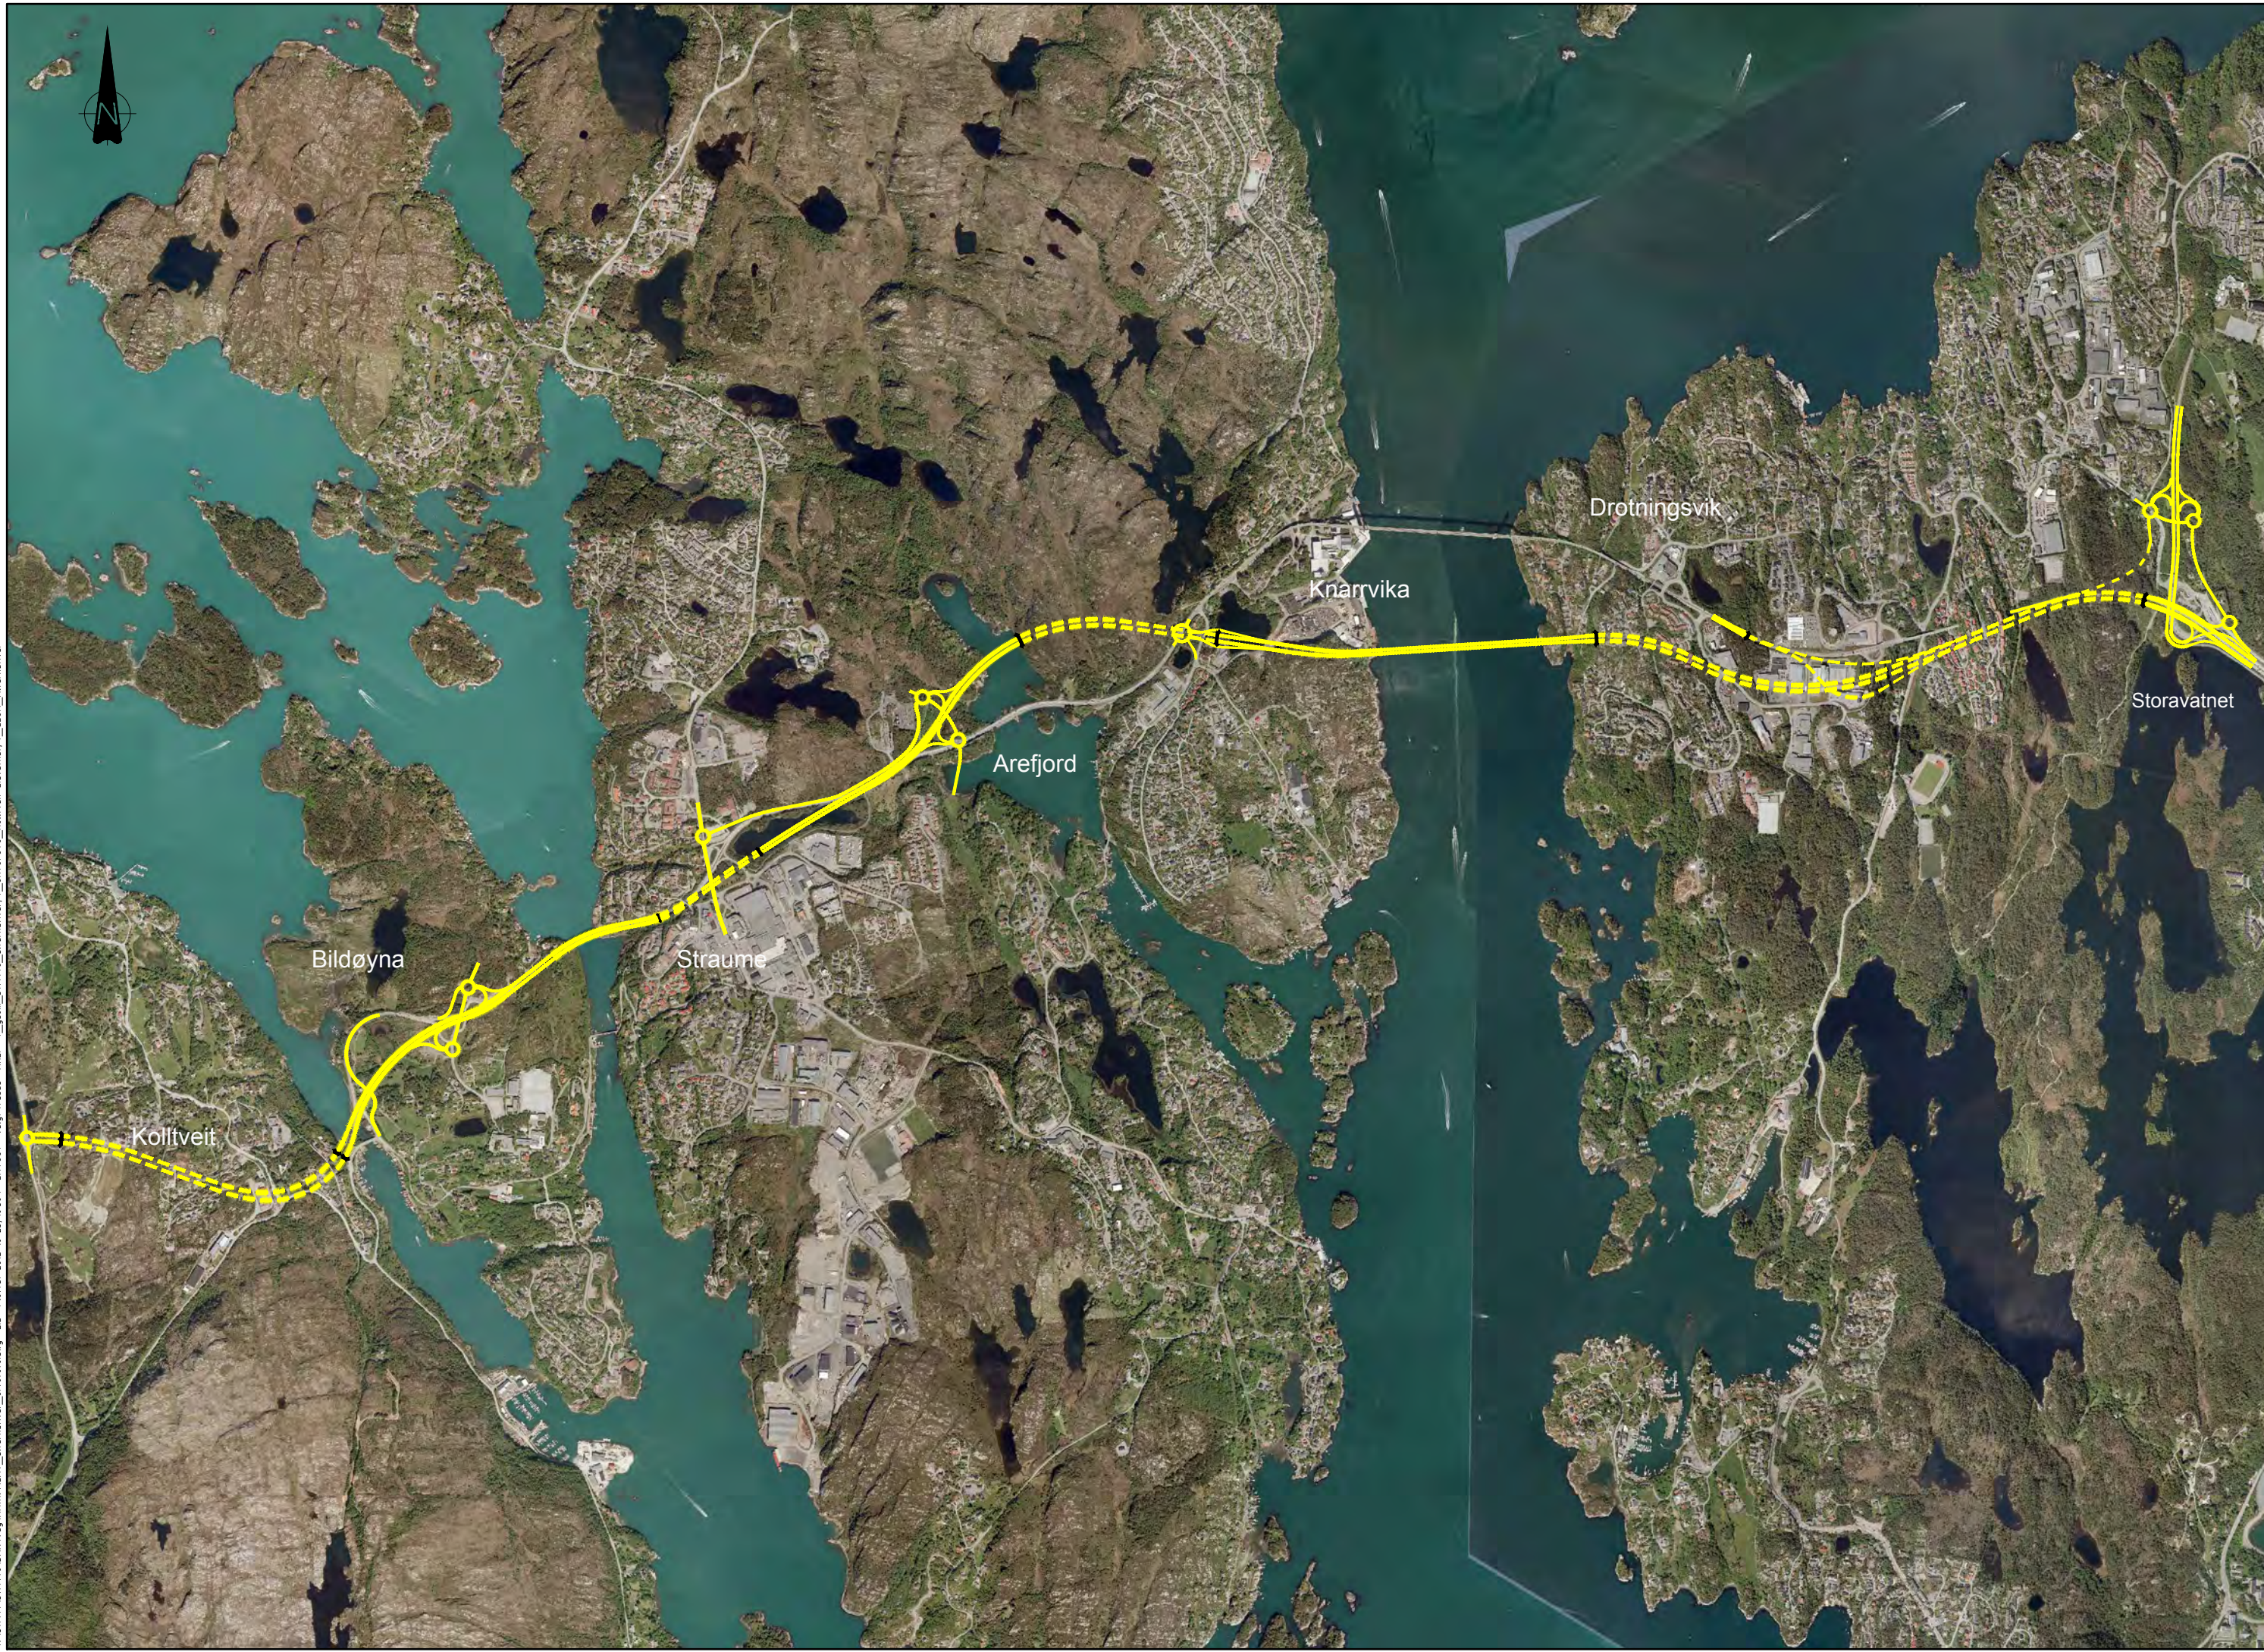

"N:\5114778\BAK\veg\arkiv\LAY\_alternative\_orofoto.dwg - LE - Ploketi 202-10-25, 10:36:1 - LAYOUT = valgt trase - XREF = t\_geom\_5114778\_alternative\_orofoto.dwg - T\_GEOM\_Alternative"

Kollveit

Bildøyna

Straume

Arefjord

Knarrvika

Drotningvik

Storavatnet