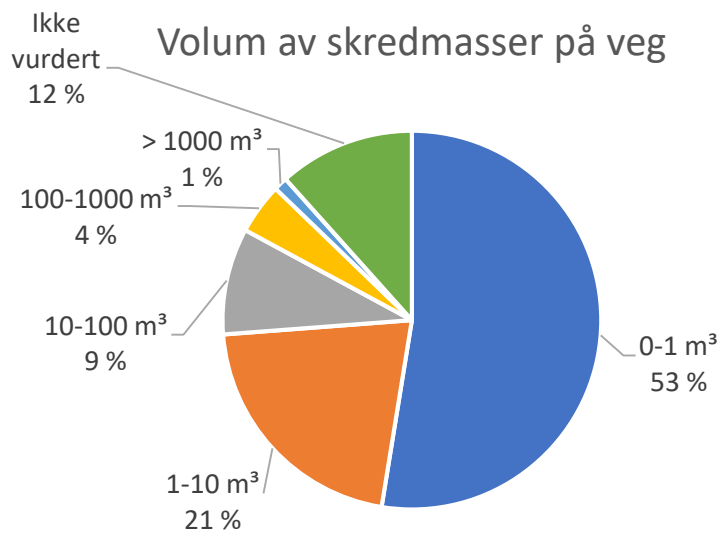

Registrerte skred og nedfall på veg, hele Norge, perioden 2000-2019

Registrerte skred og nedfall på veg, fordelt på fylker, perioden 2000-2019

Nøkkeltall ved skred og nedfall (hele Norge, 2000-2019)

Type skred/nedfall

Løsneområde

Volum av skredmasser på veg

Stengning