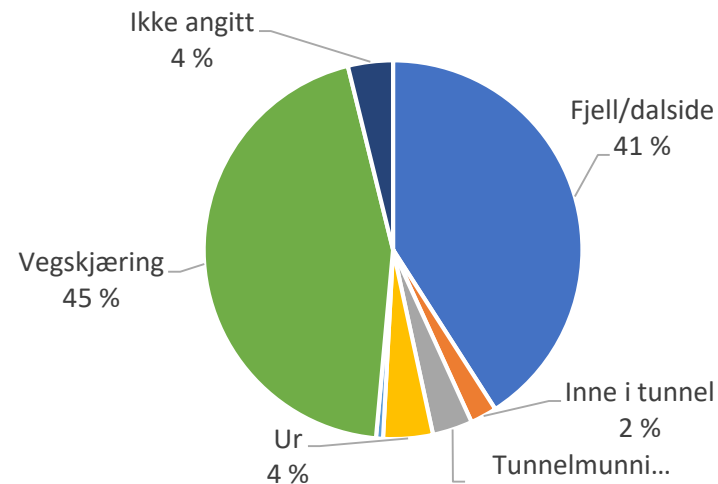

Registrerte skred og nedfall på veg, hele Norge, perioden 2000-2019

Registrerte skred og nedfall på veg, fordelt på fylker, perioden 2000-2019

Nøkkeltall ved skred og nedfall (hele Norge, 2000-2019)

Type skred/nedfall

Løsneområde

Volum av skredmasser på veg

Stengning