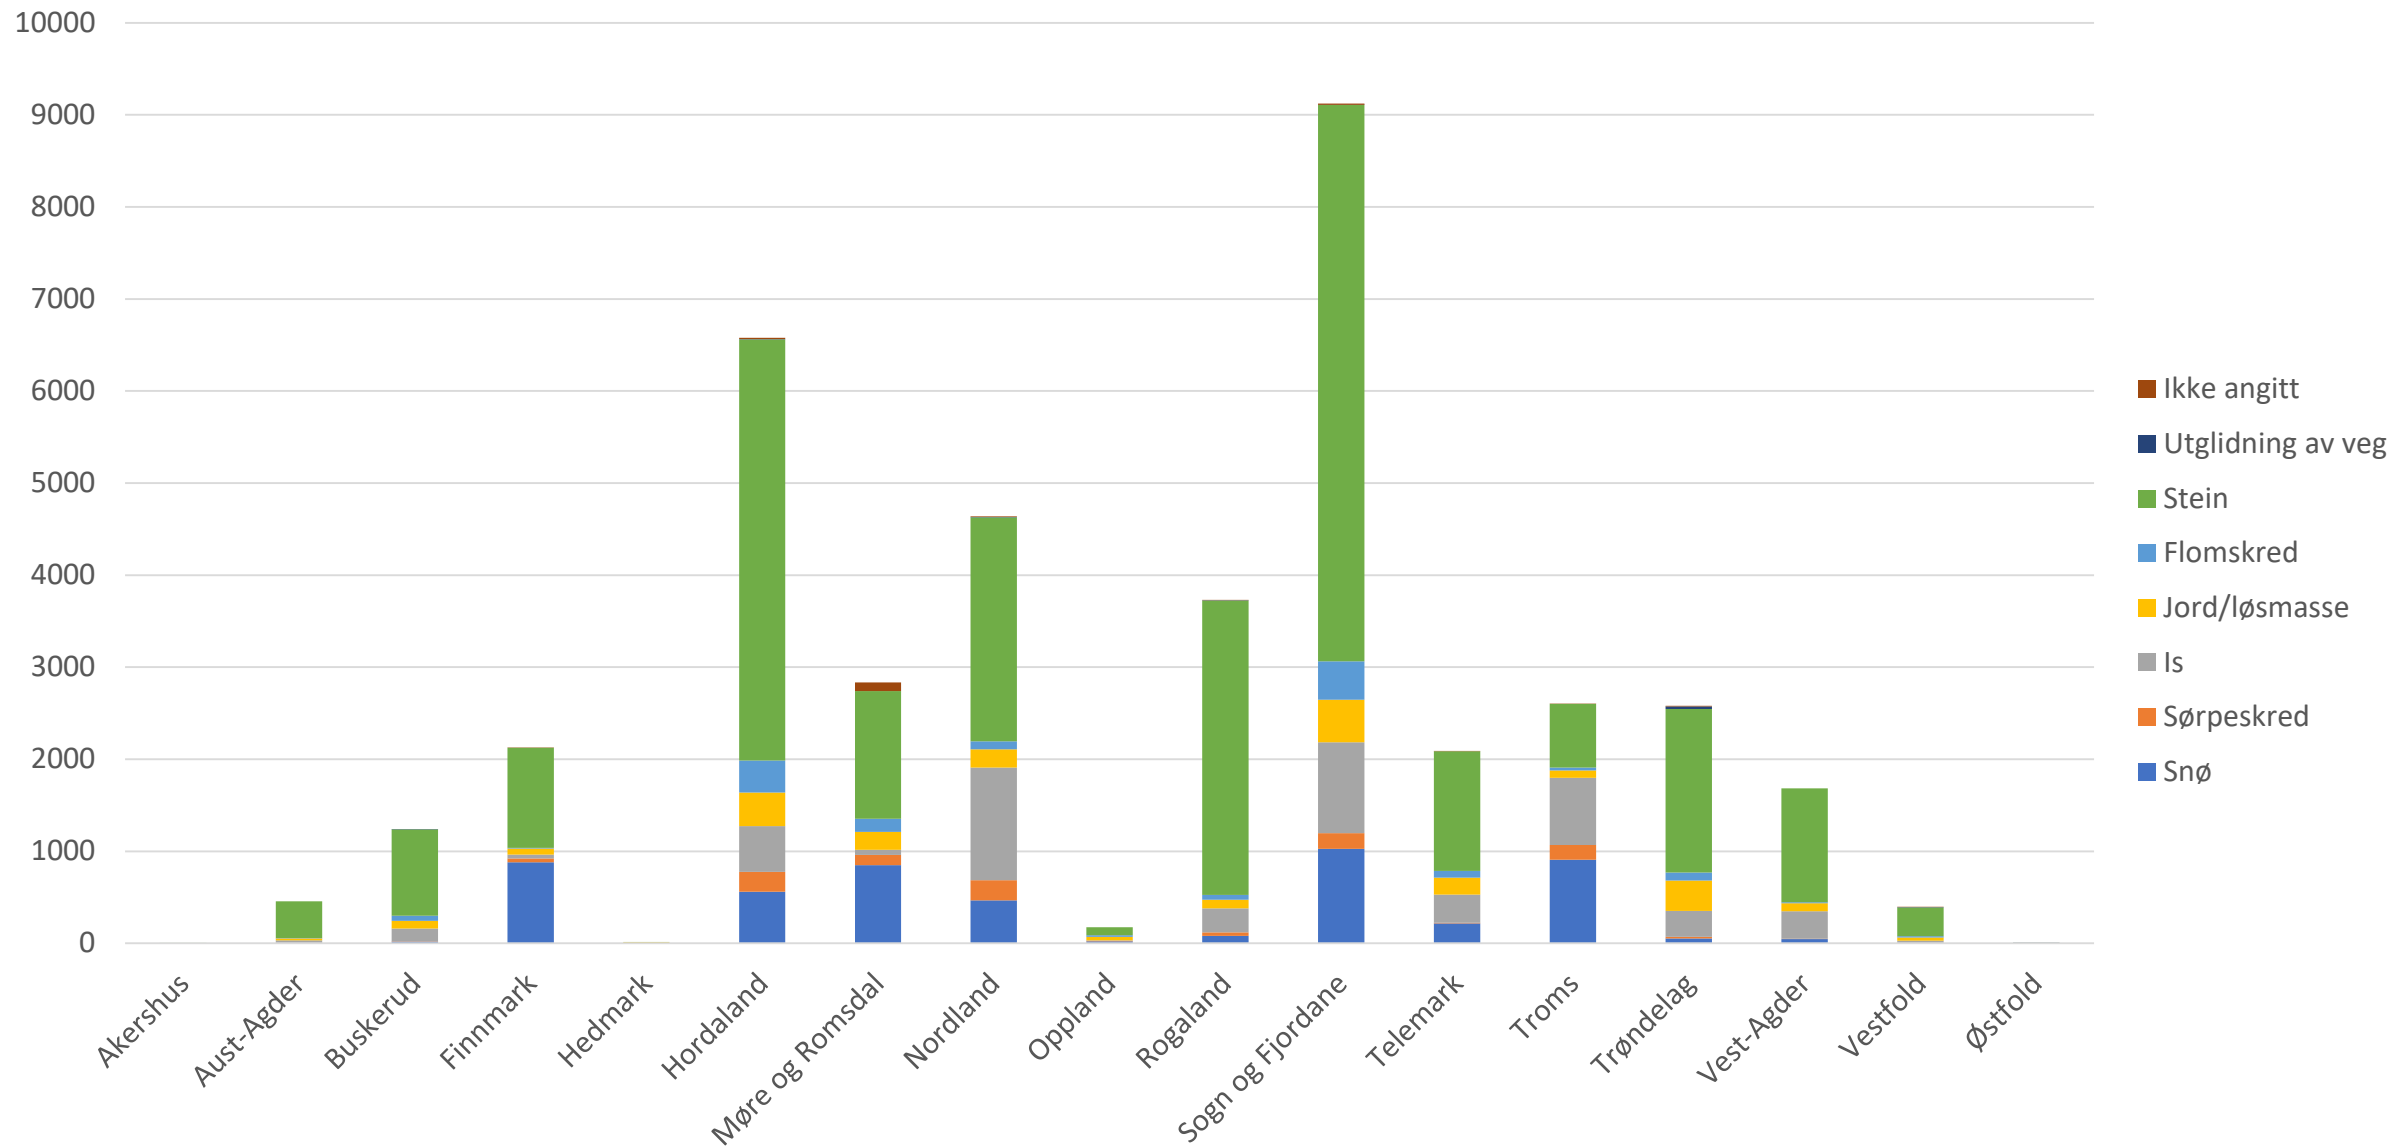

Registrerte skred og nedfall på veg, hele Norge, perioden 2000-2019

Registrerte skred og nedfall på veg, fordelt på fylker, perioden 2000-2019

Nøkkeltall ved skred og nedfall (hele Norge, 2000-2019)

Type skred/nedfall

Løsneområde

Volum av skredmasser på veg

Stengning