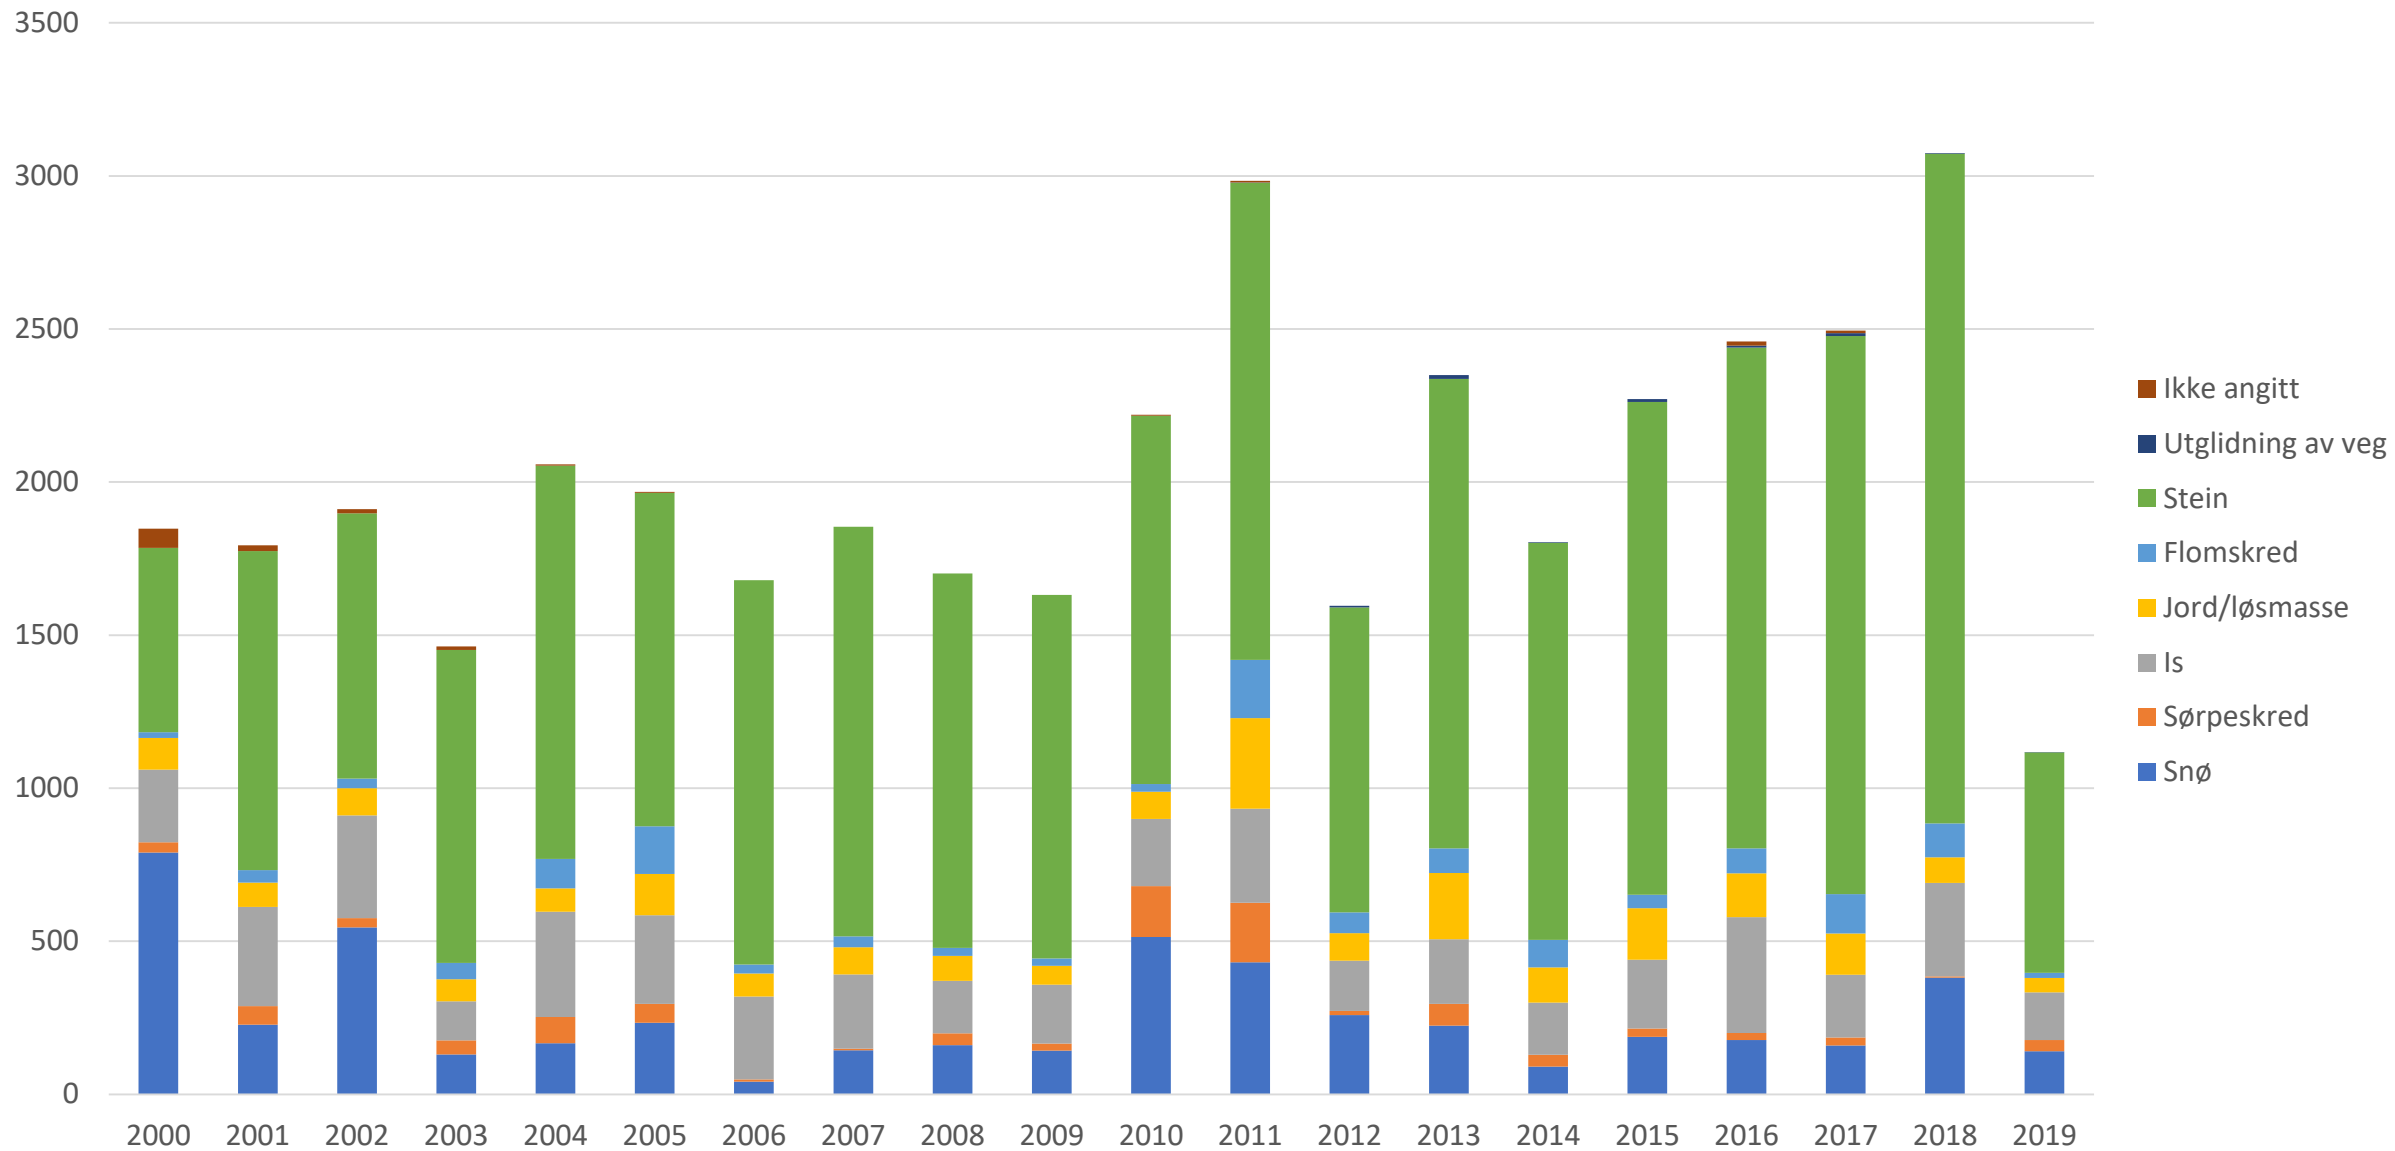

Registrerte skred og nedfall på veg, hele Norge, perioden 2000-2019

Registrerte skred og nedfall på veg, fordelt på fylker, perioden 2000-2019

Nøkkeltall ved skred og nedfall (hele Norge, 2000-2019)

Type skred/nedfall

Løsneområde

Volum av skredmasser på veg

Stengning