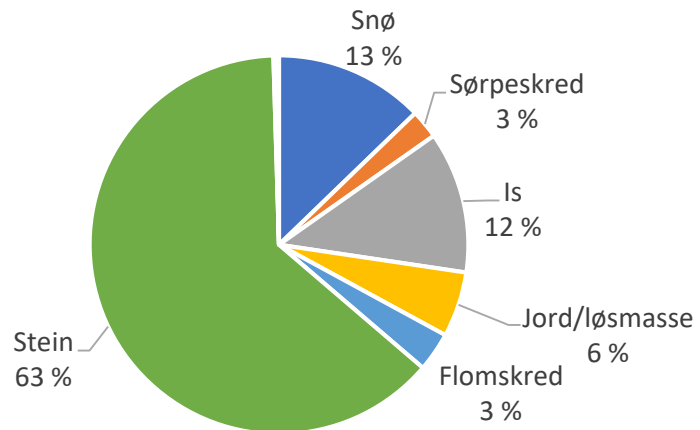

Registrerte skred og nedfall på veg, hele Norge, perioden 2000-2019

Registrerte skred og nedfall på veg, fordelt på fylker, perioden 2000-2019

Nøkkeltall ved skred og nedfall (hele Norge, 2000-2019)

Type skred/nedfall

Løsneområde

Volum av skredmasser på veg

Stengning